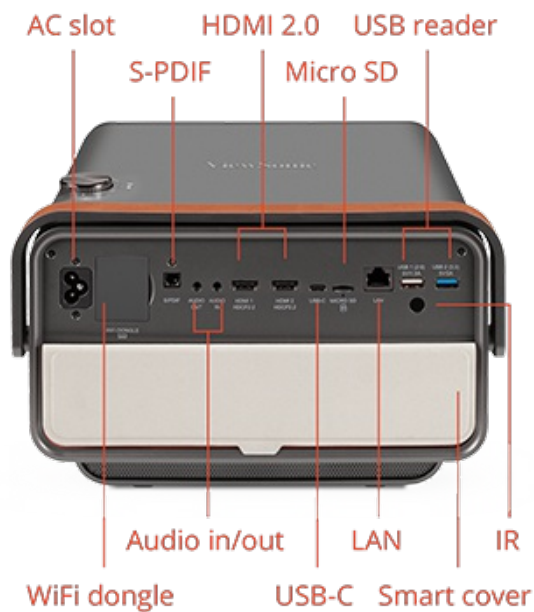

Ventilateur plus silencieux

Avec un ventilateur à flux tri-axe et une conception de flux d'air à la pointe de la technologie permettant de dissiper la chaleur et de réduire le bruit, les distractions sonores pendant les films ne sont plus un problème.

Exterior & Rear I/O Connectors

Caractéristiques Techniques

Caractéristiques

Système de projection

x 0,47" 4K-UHD