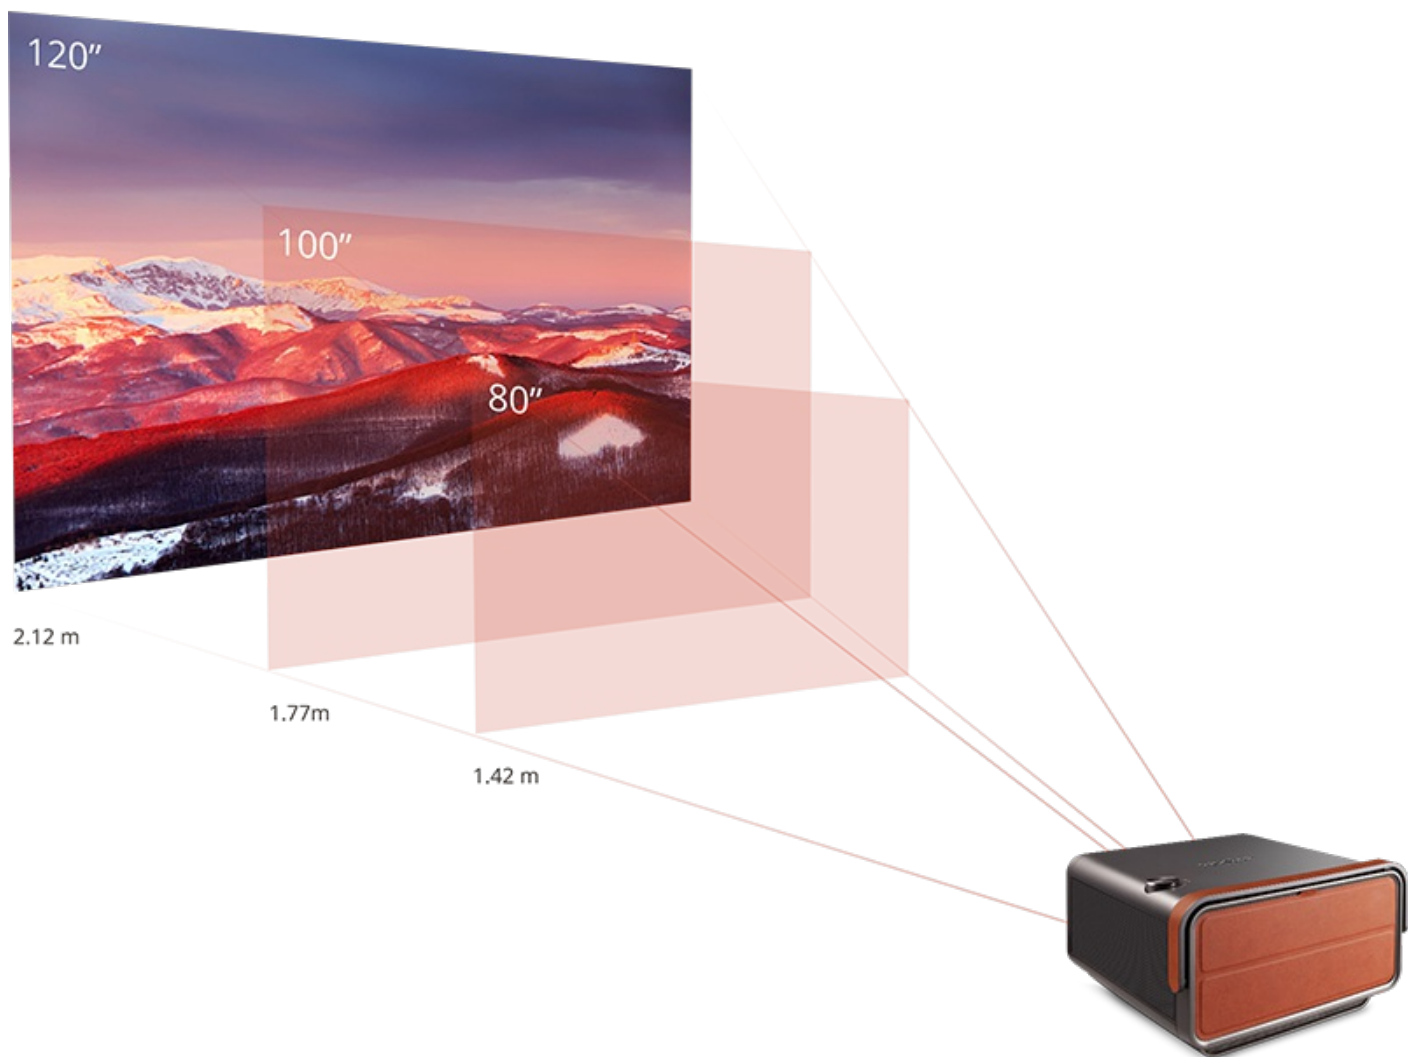

2.4G WIFI

5G WIFI

*Supports de mirroring : iPhone et smartphones Android

Ajusté à chaque espace

Projetez des images de 100 pouces à partir d'à peine 1,77 mètre grâce à un objectif courte focale, parfait pour projeter des images de grande taille dans n'importe quel espace. Grâce à cette fonctionnalité, vous pouvez profiter du divertissement sur grand écran n'importe où dans la maison.

Fini les images saccadées

Le X10-4K est doté de la technologie d'interpolation de trame qui réduit le flou de mouvement et permet une diffusion fluide des images en mouvement.

Protection des yeux

La sécurité et le confort de l'utilisateur est la première priorité de ViewSonic. Grâce à un capteur à ultrasons intégré, la fonction de Protection des yeux* coupe automatiquement l'alimentation du faisceau de projection lorsque des objets sont trop près de l'objectif.