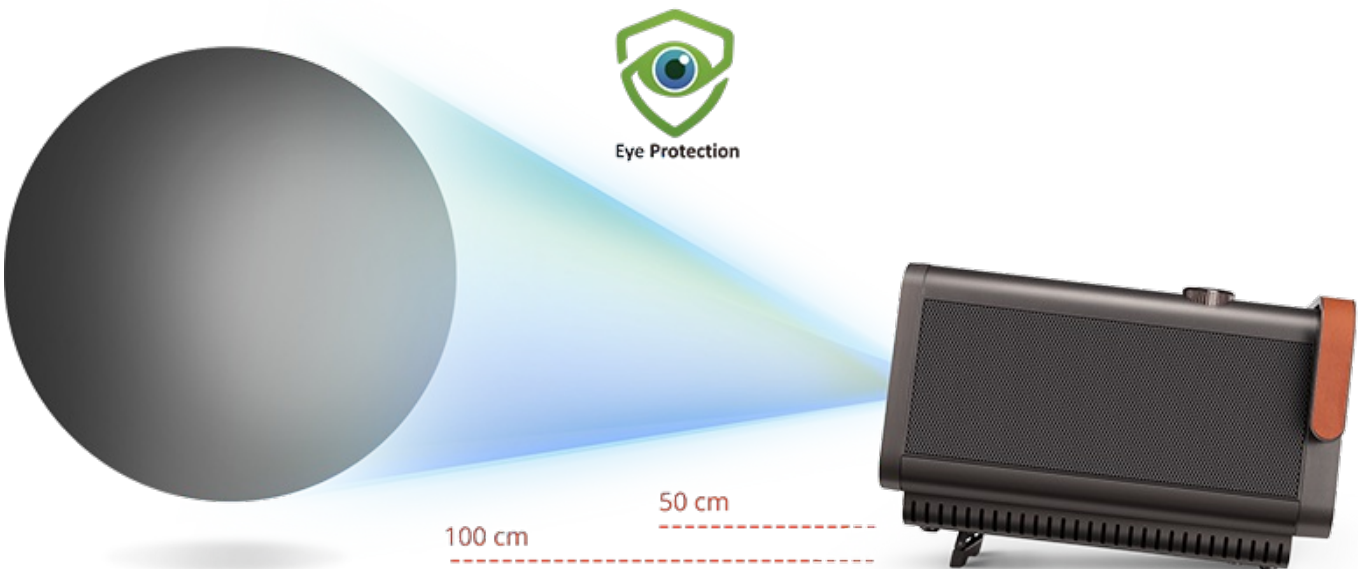

2.4G WIFI

5G WIFI

*Supports de mirroring : iPhone et smartphones Android

Ajusté à chaque espace

Projetez des images de 100 pouces à partir d'à peine 1,77 mètre grâce à un objectif courte focale, parfait pour projeter des images de grande taille dans n'importe quel espace. Grâce à cette fonctionnalité, vous pouvez profiter du divertissement sur grand écran n'importe où dans la maison.

Fini les images saccadées

Le X10-4K est doté de la technologie d'interpolation de trame qui réduit le flou de mouvement et permet une diffusion fluide des images en mouvement.

Protection des yeux

La sécurité et le confort de l'utilisateur est la première priorité de ViewSonic. Grâce à un capteur à ultrasons intégré, la fonction de Protection des yeux* coupe automatiquement l'alimentation du faisceau de projection lorsque des objets sont trop près de l'objectif.