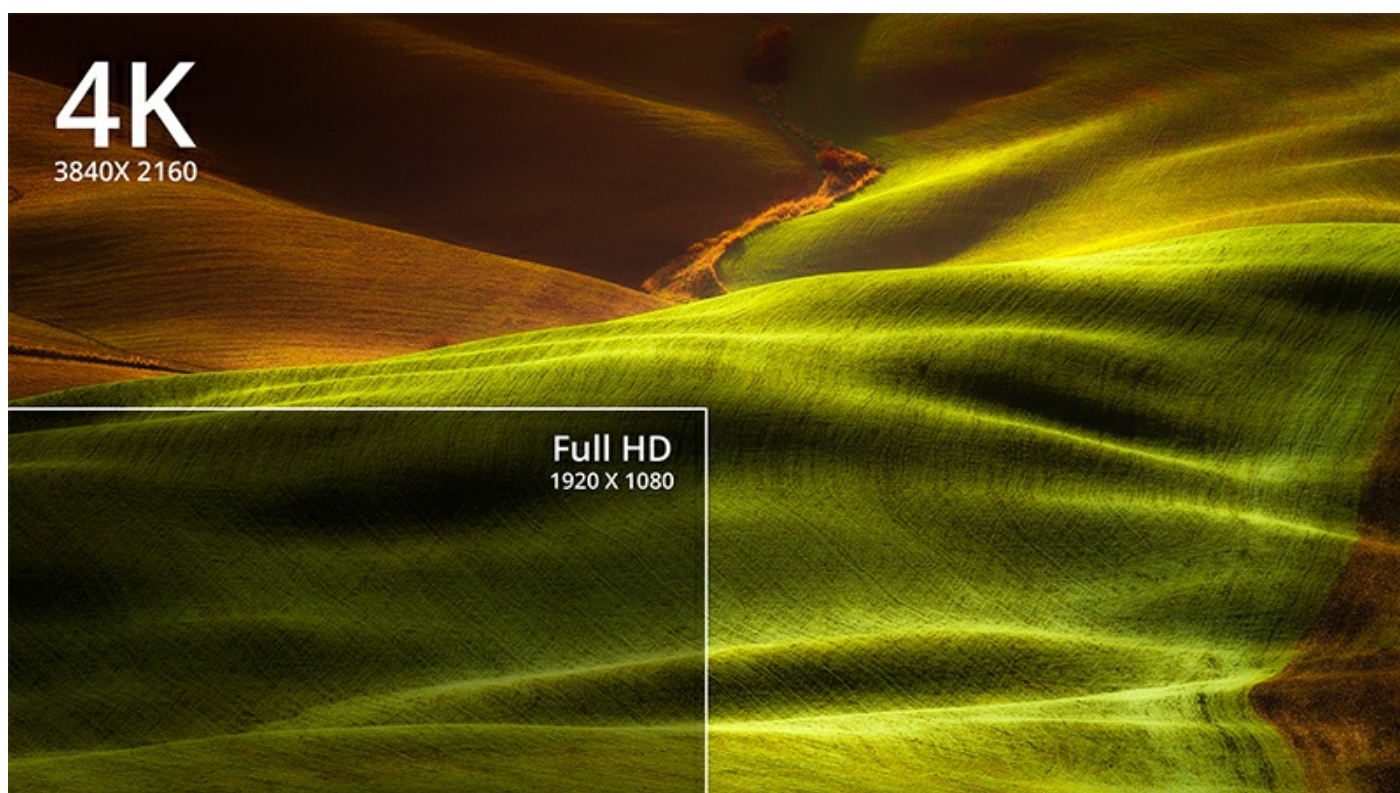

Associant résolution 4K époustouflante, streaming intelligent et un design portable, le ViewSonic X10-4K vous offre une expérience cinématographique dans n'importe quelle pièce de votre maison. Léger et équipé d'une poignée de transport, ce projecteur à courte focale est facile à déplacer d'une pièce à l'autre, et même à l'extérieur dans votre cour. Où que vous visionniez, les images restent claires et éclatantes grâce à 2 400 Lumens LED de luminosité, Rec. Compatibilité 709 et une résolution nette Ultra HD de 3840 x 2160p. La connectivité Wi-Fi intégrée vous permet de diffuser du contenu à partir de vos fournisseurs favoris tels que YouTube, tandis que la compatibilité avec Amazon Alexa et Google Home vous offre la commodité de la commande vocale. Doté de haut-parleurs Bluetooth Harmon/Kardon intégrés, ce projecteur compact 4K peut projeter une image allant jusqu'à 120", de quoi vous plonger dans l'univers du divertissement à domicile à grande échelle.

Surface métallique polie

Poignée robuste

Cache élégant en cuir

Une expérience visuelle incomparable

Une expérience visuelle ultime avec la 4K Ultra HD

Profitez pleinement de la qualité de la véritable 4K Ultra HD 4x plus détaillée que le Full HD. Avec 8,3 millions de pixels projetés sur votre écran, tous les films, jeux, sports, et les contenus en streaming 4K donnent vie à des détails incroyablement nets. De plus, la consommation d'énergie du X10-4K équivaut à seulement 35% d'une TV UHD 4K, ce qui le rend plus économique et respectueux de l'environnement.

Technologie LED lumens

Avec 2 400 LED Lumens*, le X10-4K LED peut projeter des images brillantes et nettes jusqu'à 30 000 heures d'utilisation - une amélioration considérable par rapport à un projecteur traditionnel à lampe !