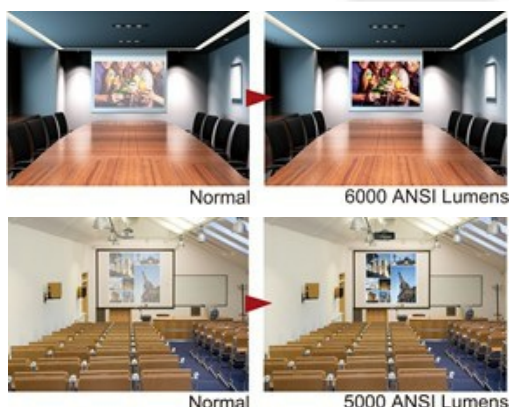

Une luminosité de 5 000 ANSI Lumens pour des images impeccables

Les vidéoprojecteurs Pro8520HD produisent respectivement une luminosité 5 000 ANSI Lumens qui permet de projeter clairement des images de haute qualité, même dans des environnements lumineux. Son usage est idéal pour de grandes salles de conférence ou de réunion.