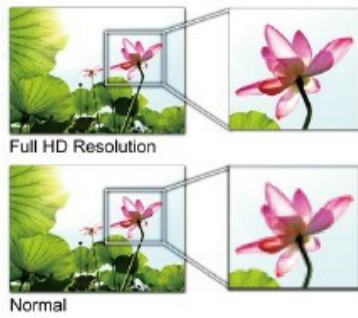

# vidéoprojecteur DLP réseau Full HD très lumineux

**ViewSonic®**  
See the difference™ 

**Pro8520HD**

Le vidéoprojecteur ViewSonic Pro8520HD, leader du marché, est un modèle Full HD 1080p qui propose une qualité d'image HD supérieure et éblouissante sur des écrans de 30" (76,2 cm) à 300" (762 cm). Avec 5 000 Lumens, le vidéoprojecteur Pro8520HD assure que chaque pixel restera cristallin sur les grands écrans quels que soient les réglages de luminosité. Le vidéoprojecteur Pro8520HD prend en charge le système de gestion de réseau RoomView® de Crestron qui contrôle et gère efficacement tous les projecteurs d'un réseau depuis un terminal central. Grâce à une connexion RJ45, le vidéoprojecteur Pro8520HD peut projeter simultanément depuis 4 écrans d'ordinateur différents à condition que tous les équipements soient connectés au même intranet. Cela favorise le développement de synergie entre les participants. Il peut également être utilisé en branchant uniquement un lecteur flash USB afin de profiter immédiatement de son contenu sans avoir besoin d'un ordinateur. Avec un zoom optique de 1,5X, il agrandit l'image à l'écran et s'intègre partout. Les interfaces polyvalentes, telles que les entrées HDMI, RVB, S-Video et composante, ainsi que les haut-parleurs et le microphone intégrés, permettent au vidéoprojecteur Pro8520HD d'être utilisé comme appareil audiovisuel stéréo et d'être la solution optimale de projection dans de grands amphithéâtres, salles de conférence ou salles d'exposition.

### **Projection HD 1080p vive et cristalline en toute circonstance**

Fort de sa résolution native Full HD 1080p, le projecteur ViewSonic Pro8520HD produit des images sophistiquées et précises. Avec une luminosité ultra-élevée de 5 000 Lumens, vous ferez l'expérience d'images les plus fidèles et vives jamais vues, même dans des conditions lumineuses.