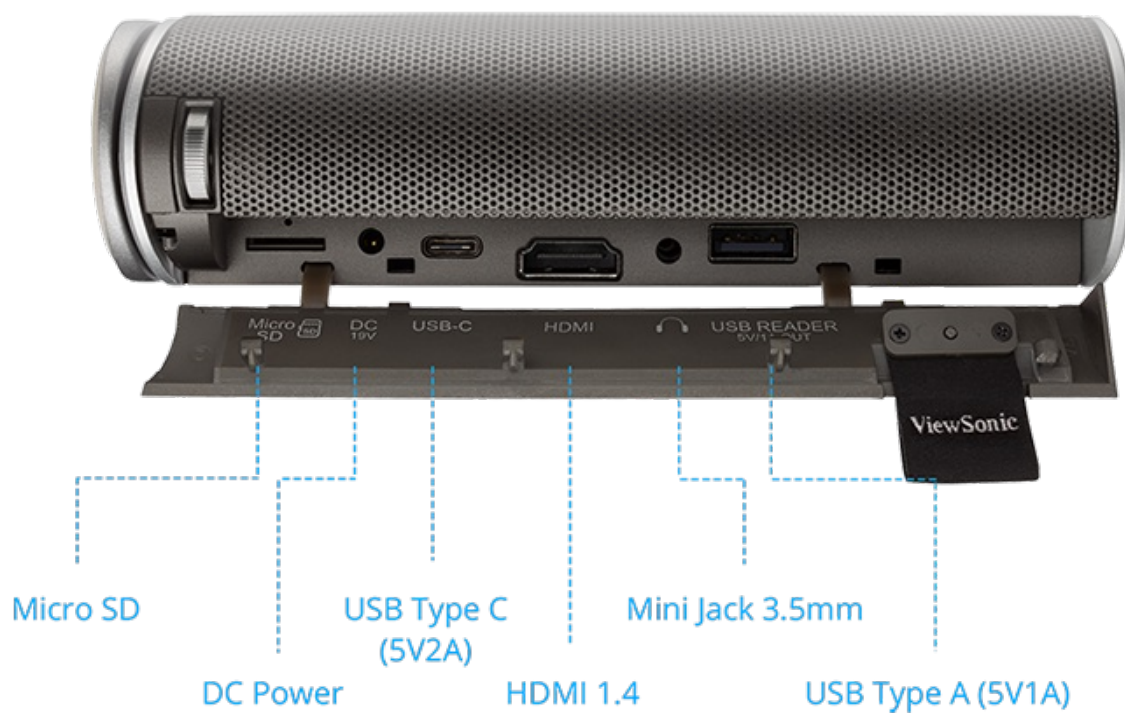

Caractéristiques Techniques

Caractéristiques	Système de projection	0,2 po WVGA
	Résolution native	854x480
	Luminosité	125 Lumens ANSI