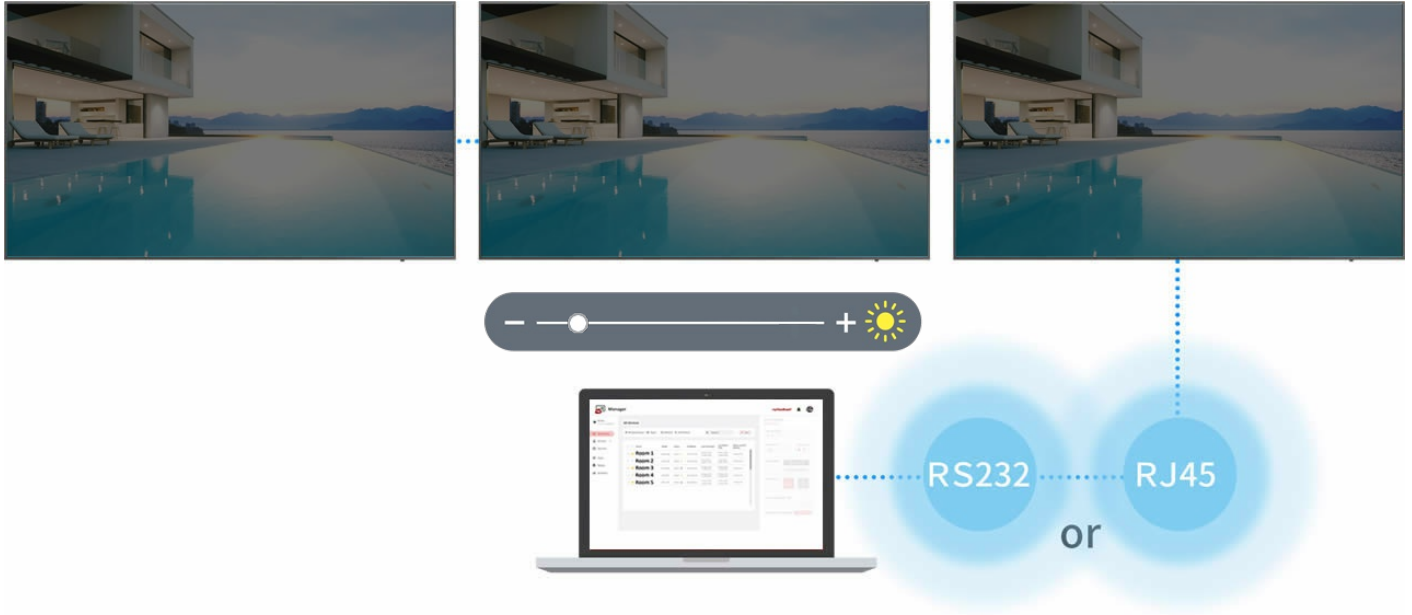

Rassemblez tous les participants distants Caméra Web 1080p 120 °

La réduction du bruit, le WDR et la compensation de contre-jour intégrés rendent la qualité audio-visuelle de votre réunion excellente dans les environnements lumineux et sombres.

Lire les ressources multimédia et Internet

Interface d'environnement OS convivial
Lecteur intégré avec emplacements PC OPS et WiFi

* Module WiFi en option LB-WIFI-001 & PC OPS VPC12-WPO

Lecteur multimédia intégré

Clé USB plug-and-play pour photos, musique et vidéo

Lien avec les ressources Internet

Navigateur Web

Affichage d'images de qualité pour une réunion moderne

4K
Haute luminosité avec des bords fins

Gestion informatique à distance faciilité

Paramètres à distance et Gestion du contenu

myViewBoard Manager, SureMDM, Revel Digital et plus

Dimensions & ports E/S

1. AC in
2. Alimentation
3. Hauts-Parleurs internes
4. Emplacement OPS
5. Emplacement WiFi
6. Commande de menu
7. VESA® Fixation Murale 400x200mm
8. Sortie HDMI
9. SPDIF
10. Entrée HDMI x2
11. DisplayPort
12. RS232
13. VGA