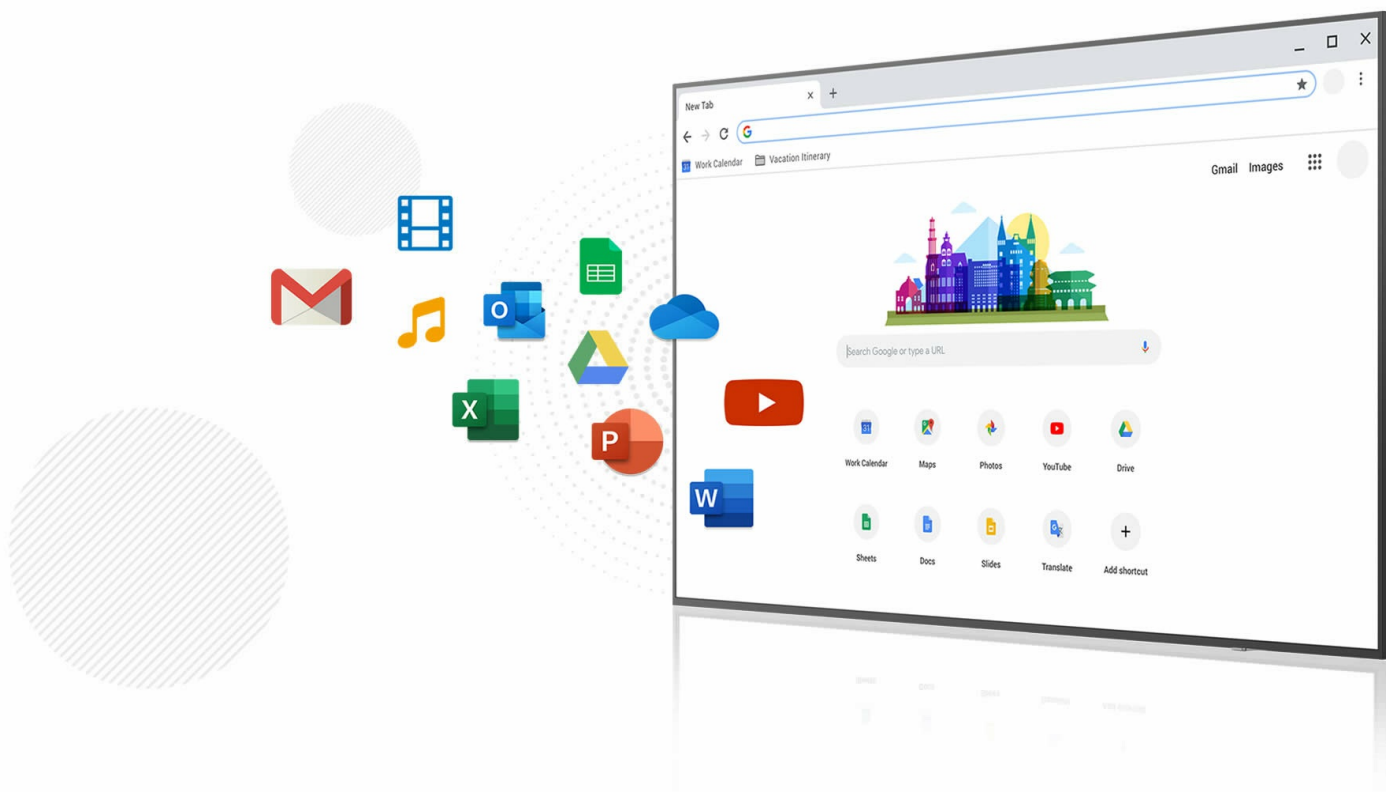

Le ViewSonic® CDE8620 est un écran de présentation sans fil 4K de 86 pouces. Le logiciel de partage d'écran intégré *, ViewBoard® Cast and Display, ainsi que les dongles ViewBoard® Cast USB-C / HDMI permettent à plusieurs utilisateurs, sur site ou en ligne, de participer à des conférences et de partager du contenu entre eux simultanément, transformant le CDE8620 en un hub de contenu dynamique. Cet écran de présentation fiable est équipé d'un processeur quad-core et d'une mémoire interne, permettant une lecture multimédia constante à partir du stockage interne ou d'une clé USB. Prenant en charge la configuration à distance et les systèmes de gestion de contenu, le ViewSonic® CDE8620 convient également à diverses applications d'affichage.

*Application myViewBoard Display intégrée pour la diffusion sans fil

Tout le contenu sur un seul écran Sur tous les appareils avec l'application

De la présentation côte à côte à celle sur plusieurs écrans, l'affichage permet à tous les utilisateurs mobiles de partager leur contenu Full HD.

Lire les ressources multimédia et Internet

Interface d'environnement OS convivial
Lecteur intégré avec emplacements PC OPS et WiFi

* Module WiFi en option LB-WIFI-001 & PC OPS VPC12-WPO

Lecteur multimédia intégré

Clé USB plug-and-play pour photos, musique et vidéo

Lien avec les ressources Internet

Navigateur Web

Affichage d'images de qualité pour une réunion moderne

4K
Haute luminosité avec des bords fins

Gestion informatique à distance faciilité