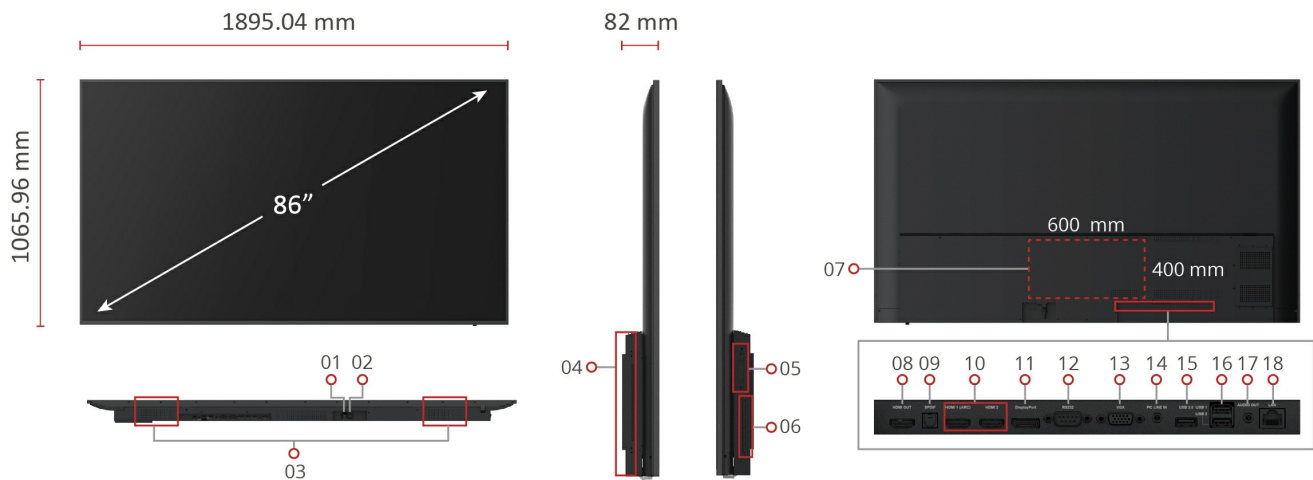

Paramètres à distance et Gestion du contenu

myViewBoard Manager, SureMDM, Revel Digital et plus

Dimensions & ports E/S

1. AC in
2. Alimentation
3. Hauts-Parleurs internes
4. Emplacement OPS
5. Emplacement WiFi
6. Commande de menu
7. VESA® Fixation Murale 400x200mm
8. Sortie HDMI
9. SPDIF
10. Entrée HDMI x2
11. DisplayPort
12. RS232
13. VGA

14. Entrée audio
15. USB 3.0 Type A (lecture USB)
16. USB 2.0 type A x 2 (lecture USB)
17. Sortie Audio
18. LAN

Caractéristiques Techniques

| | | | |
|---------------------------------|---------------------------------|---|----|
| Ecran | Taille de l'écran | 86" | |
| | Type/ Tech | Module LCD TFT. Type IPS, rétro-éclairage DLED | |
| | Zone d'affichage (mm) | 1895.040 (H) × 1065.960 (V)(86" diagonal) | |
| | Résolution native | 3840 x 2160 | |
| | Rapport Hauteur/Largeur | 16:09 | |
| | Couleurs | 1.07G couleurs | |
| | Luminosité | 450 nits (typ.) | |
| | Rapport de contraste | 1200:1 Typ. | |
| | Temps de réponse | 8 ms | |
| | Affichage des angles | H = 178, V = 178typ. | |
| | Durée de vie du rétroéclairage | 30,000 Heures (min) | |
| | Traitement de surface | Anti-éblouissement, dureté 2H, Haze 28% | |
| | Bords | Fins | |
| | Orientation | Paysage | |
| | ENTREES | HDMI | x2 |
| | | RGB / VGA | x1 |
| | | DisplayPort | x1 |
| Audio | | x1 (3.5mm) | |
| RS-232 | | x1 | |
| Slot OPS | | x1 (Intel OPS VPC12-WPO optionnel) | |
| Slot WiFi | | x1 (Module WiFi LB-WIFI-001 optionnel) | |
| SORTIES | HDMI | x1 | |
| | Audio | x1 (3.5mm) | |
| | SPDIF | x1 (Fiber) | |
| LAN | RJ45 | x1 | |
| USB | Type A | Jusqu'à 1920 x 1080 à 60 Hz. Se référer au calendrier | |
| Emplacement pour carte Micro SD | Emplacement pour carte Micro SD | Non | |
| HAUTS-PARLEURS | Hauts-parleurs | Max. 16Wx2 | |
| COMPATIBILITE PC | RGB PC/HDMI PC | Jusqu'à 1920 x 1080 à 60 Hz. Se référer au calendrier | |