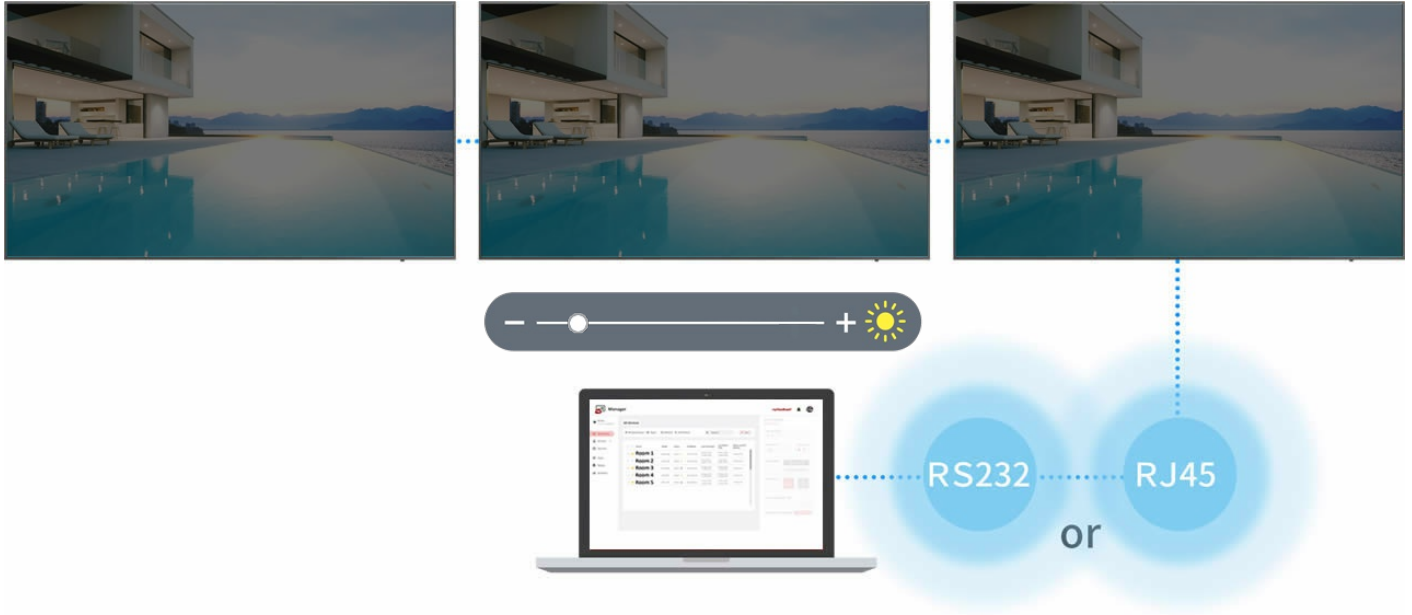

**Interface d'environnement OS convivial**  
**Lecteur intégré avec emplacements PC OPS et WiFi**

\* Module WiFi en option LB-WIFI-001 & PC OPS VPC12-WPO

## Lecteur multimédia intégré

Clé USB plug-and-Play pour photos, musique et vidéo

**Lien avec les ressources Internet**

**Navigateur Web**

## Affichage d'images de qualité pour une réunion moderne

**4K**  
**Haute luminosité avec des bords fins**

**Gestion informatique à distance facile**

**Paramètres à distance et Gestion du contenu**

# myViewBoard Manager, SureMDM, Revel Digital et plus