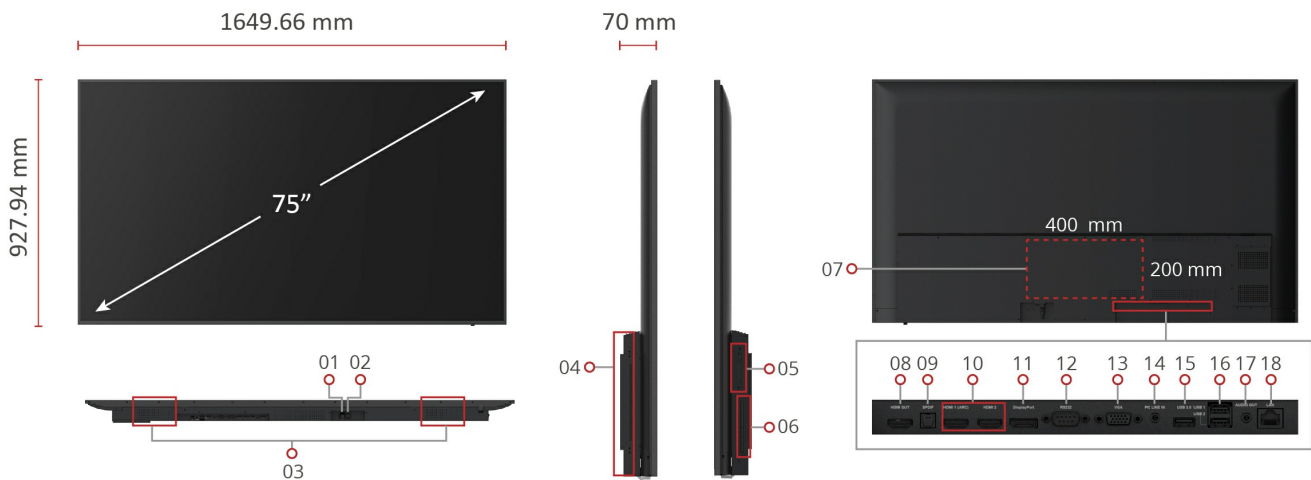

Dimensions & Ports E/S

1. AC In
2. Alimentation
3. Hauts-Parleurs internes
4. Emplacement OPS
5. Emplacement WiFi
6. Commande de menu
7. VESA® Fixation murale 400x200mm
8. Sortie HDMI
9. SPDIF
10. Entrée HDMI x2
11. DisplayPort
12. RS232
13. VGA