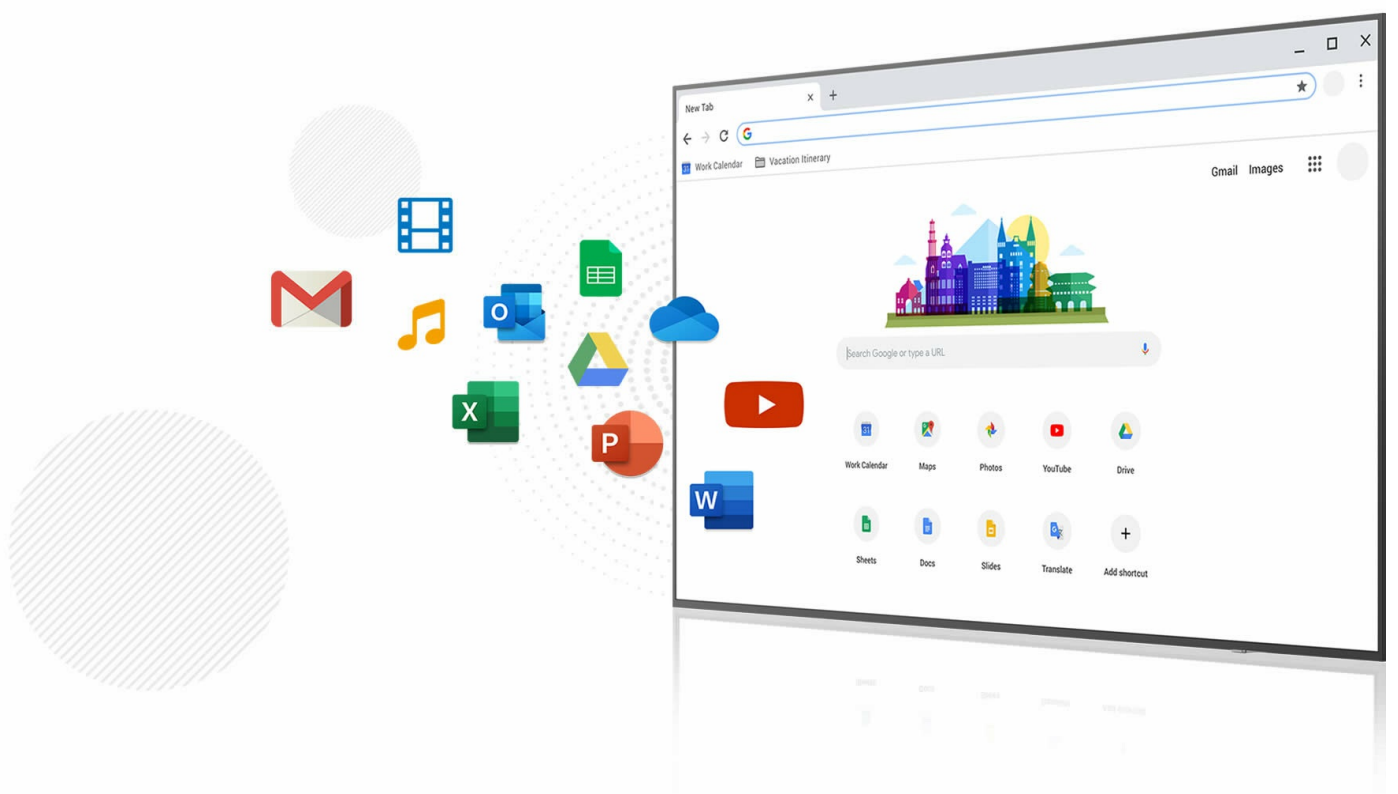

Le ViewSonic® CDE7520 est un écran de présentation sans fil 4K de 75 ". Le logiciel de partage d'écran intégré \*, ViewBoard® Cast and Display, ainsi que les dongles ViewBoard® Cast USB-C / HDMI permettent à plusieurs utilisateurs, sur site ou en ligne, de participer à des conférences et de partager du contenu entre eux simultanément, transformant le CDE7520 en un hub de contenu dynamique. Cet écran de présentation fiable est équipé d'un processeur quad-core et d'une mémoire interne, permettant une lecture multimédia constante à partir du stockage interne ou d'une clé USB. Prenant en charge la configuration à distance et les systèmes de gestion de contenu, le ViewSonic® CDE7520 convient également à diverses applications d'affichage.

## **Contenu unique sur tous les écrans Sur place ou à travers les salles avec l'application**

Mettez en miroir votre contenu sur plusieurs écrans pour les environnements multi-groupes.

**Lire les ressources multimédia et Internet**

**Interface d'environnement OS convivial**  
**Lecteur intégré avec emplacements PC OPS et WiFi**

\* Module WiFi en option LB-WIFI-001 & PC OPS VPC12-WPO

## Lecteur multimédia intégré

Clé USB plug-and-Play pour photos, musique et vidéo

**Lien avec les ressources Internet**

**Navigateur Web**