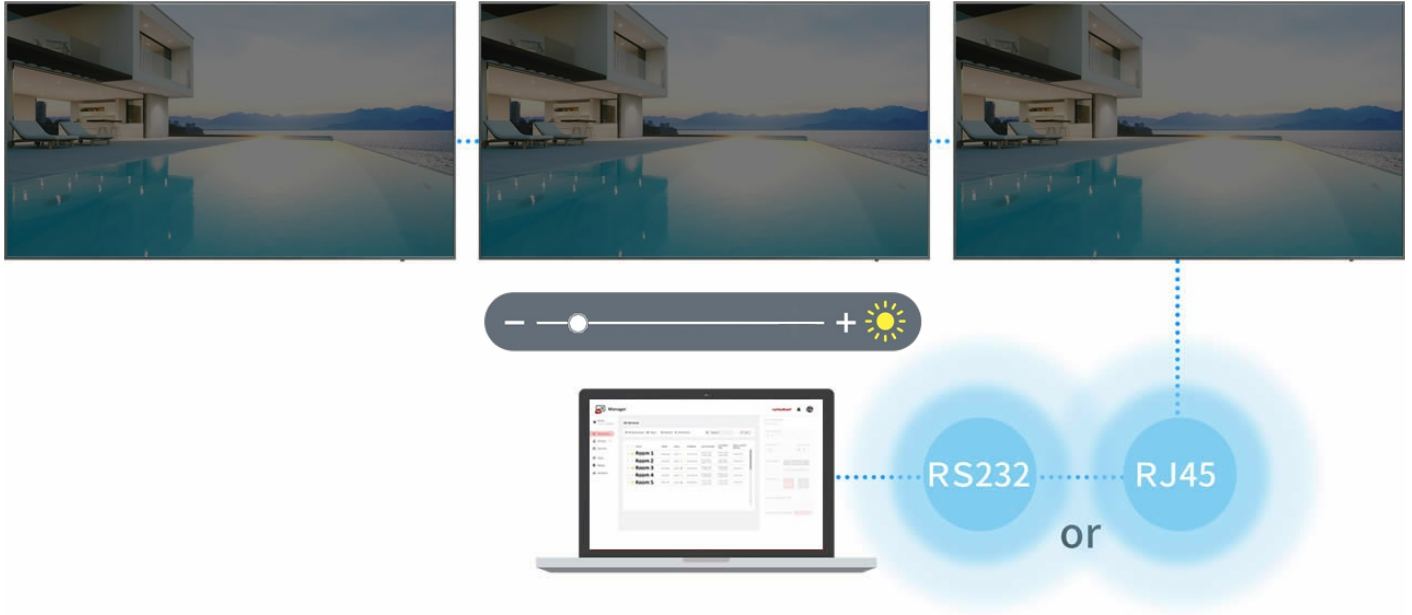

De la présentation côte à côte à celle sur plusieurs écrans, l'affichage permet à tous les utilisateurs mobiles de partager leur contenu Full HD.

Rassemblez tous les participants distants

Caméra Web 1080p 120 °

Lire les ressources multimédia et Internet

Interface d'environnement OS convivial
Lecteur intégré avec emplacements PC OPS et WiFi

* Module WiFi en option LB-WIFI-001 & PC OPS VPC12-WPO

Lecteur multimédia intégré

Clé USB plug-and-play pour photos, musique et vidéo

Lien avec les ressources Internet

Navigateur Web

Affichage d'images de qualité pour une réunion moderne

4K
Haute luminosité avec des bords fins

Gestion informatique à distance facile

Paramètres à distance et Gestion du contenu

myViewBoard Manager, SureMDM, Revel Digital et plus

Dimensions & ports E/S

1. AC in
2. Alimentation
3. Hauts-parleurs internes
4. Emplacement OPS
5. Emplacement WiFi
6. Commande de menu
7. VESA® Fixation Murale 400x200mm
8. Sortie HDMI
9. SPDIF
10. Entrée HDMI x2
11. DisplayPort
12. RS232
13. VGA