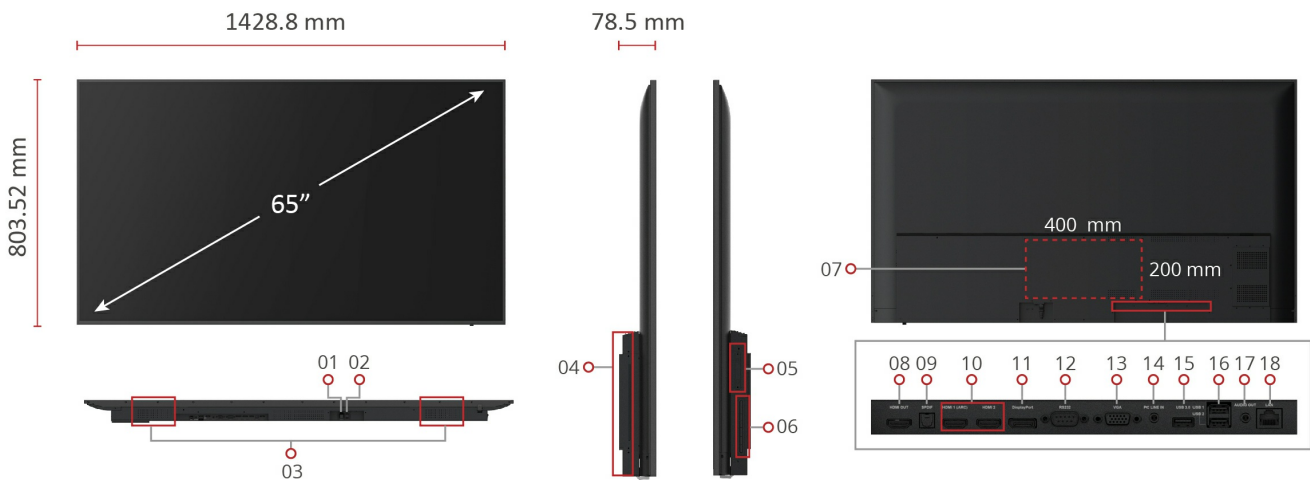

Paramètres à distance et Gestion du contenu

myViewBoard Manager, SureMDM, Revel Digital et plus

Dimensions & ports E/S

1. AC in
2. Alimentation
3. Hauts-parleurs internes
4. Emplacement OPS
5. Emplacement WiFi
6. Commande de menu
7. VESA® Fixation Murale 400x200mm
8. Sortie HDMI
9. SPDIF
10. Entrée HDMI x2
11. DisplayPort
12. RS232
13. VGA

14. Entrée Audio
15. USB 3.0 Type A (lecture USB)
16. USB 2.0 type A x 2 (lecture USB)
17. Sortie Audio
18. LAN

Caractéristiques Techniques

Ecran	Taille de l'écran	65"	
	Type/ Tech	Module LCD TFT. Type IPS, rétro-éclairage DLED	
	Zone d'affichage (mm)	1428.48(H) × 803.52(V) (65" diagonal)	
	Résolution native	3840 x 2160	
	Rapport hauteur/largeur	16:09	
	Couleurs	1.07G couleurs	
	Luminosité	450 nits (typ.)	
	Rapport de contraste	1200:1 Typ.	
	Temps de réponse	8 ms	
	Affichage des angles	H = 178, V = 178 typ.	
	Durée de vie du rétroéclairage	30,000 Heures (min)	
	Traitement de surface	Anti-éblouissement, dureté 3H, Haze 25%	
	Bords	Fins	
	Orientation	Paysage	
	ENTREES	HDMI	x2
		RGB / VGA	x1
		DisplayPort	x1
Audio		x1 (3.5mm)	
RS-232		x1	
Slot OPS		x1 (Intel OPS VPC12-WPO optionnel)	
SORTIES	Slot WiFi	x1 (Module WiFi LB-WIFI-001 optionnel)	
	HDMI	x1	
	Audio	x1 (3.5mm)	
LAN	SPDIF	x1 (Fiber)	
	RJ45	x1	
USB	Type A	2.0 Type A: x 2 (lecture USB), 3.0 Type A: x 1 (lecture USB)	
Emplacement pour carte Micro SD	Emplacement pour carte Micro SD	Non	
HAUTS-PARLEURS	Hauts-parleurs	Max. 16Wx2	
COMPATIBILITE	RGB PC/HDMI	Jusqu'à 1920 x 1080 à 60 Hz. Se référer au calendrier	