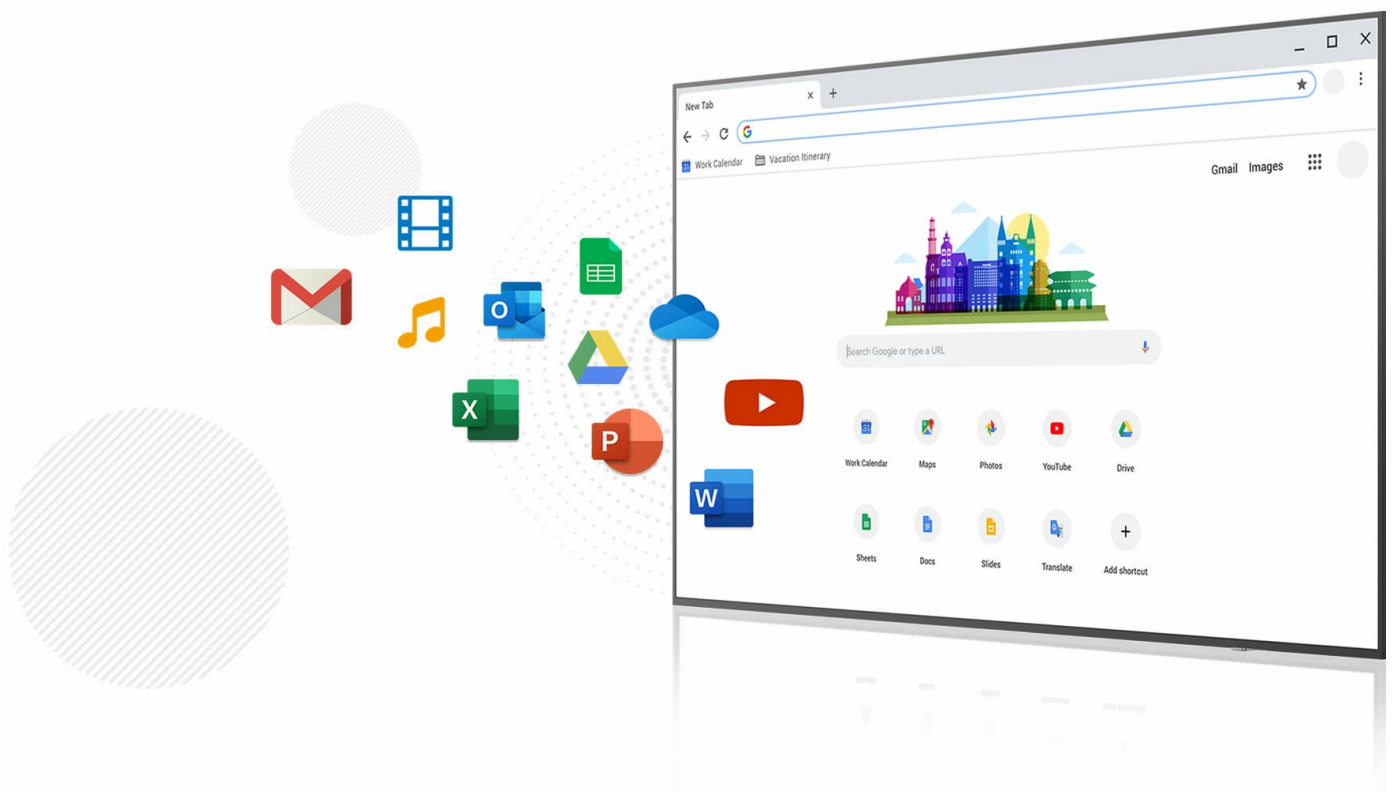

Le ViewSonic® CDE6520 est un écran de présentation sans fil 4K 65 pouces. Les logiciels de partage d'écran intégrés *, ViewBoard® Cast et myViewBoard Display permettent à plusieurs utilisateurs, sur site ou en ligne, de participer à des conférences et de partager du contenu simultanément, transformant le CDE6520 en un hub de contenu dynamique. Cet écran de présentation fiable est équipé d'un processeur quad-core et d'une mémoire interne, permettant une lecture multimédia continue à partir du stockage interne ou d'une clé USB. Prenant en charge la configuration à distance et les systèmes de gestion de contenu, le ViewSonic® CDE6520 convient également à diverses applications d'affichage.

Pas d'installation nécessaire, lancez simplement le navigateur Chrome, Chromium ou Edge pour partager votre contenu.

*Application myViewBoard Display intégrée pour la diffusion sans fil

Tout le contenu sur un seul écran Sur tous les appareils avec l'application

Lire les ressources multimédia et Internet

Interface d'environnement OS convivial
Lecteur intégré avec emplacements PC OPS et WiFi

* Module WiFi en option LB-WIFI-001 & PC OPS VPC12-WPO

Lecteur multimédia intégré

Clé USB plug-and-play pour photos, musique et vidéo

Lien avec les ressources Internet

Navigateur Web

Affichage d'images de qualité pour une réunion moderne

4K
Haute luminosité avec des bords fins

Gestion informatique à distance facile