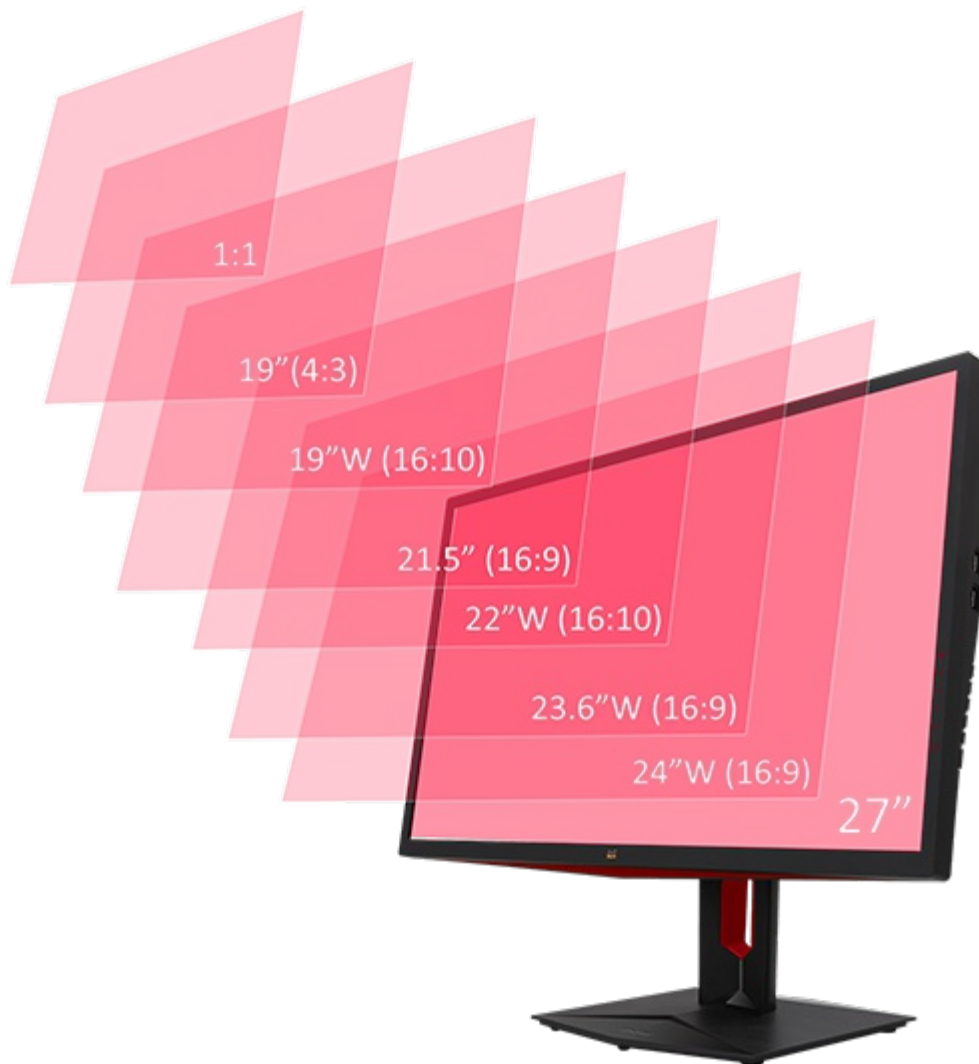

RÉSOLUTION ET TAILLE D'ÉCRAN OPTIMALES AVEC VIEWSCALE

ViewScale

ViewScale vous permet de modifier les résolutions et les tailles d'écran pour adapter l'affichage du contenu à vos préférences.