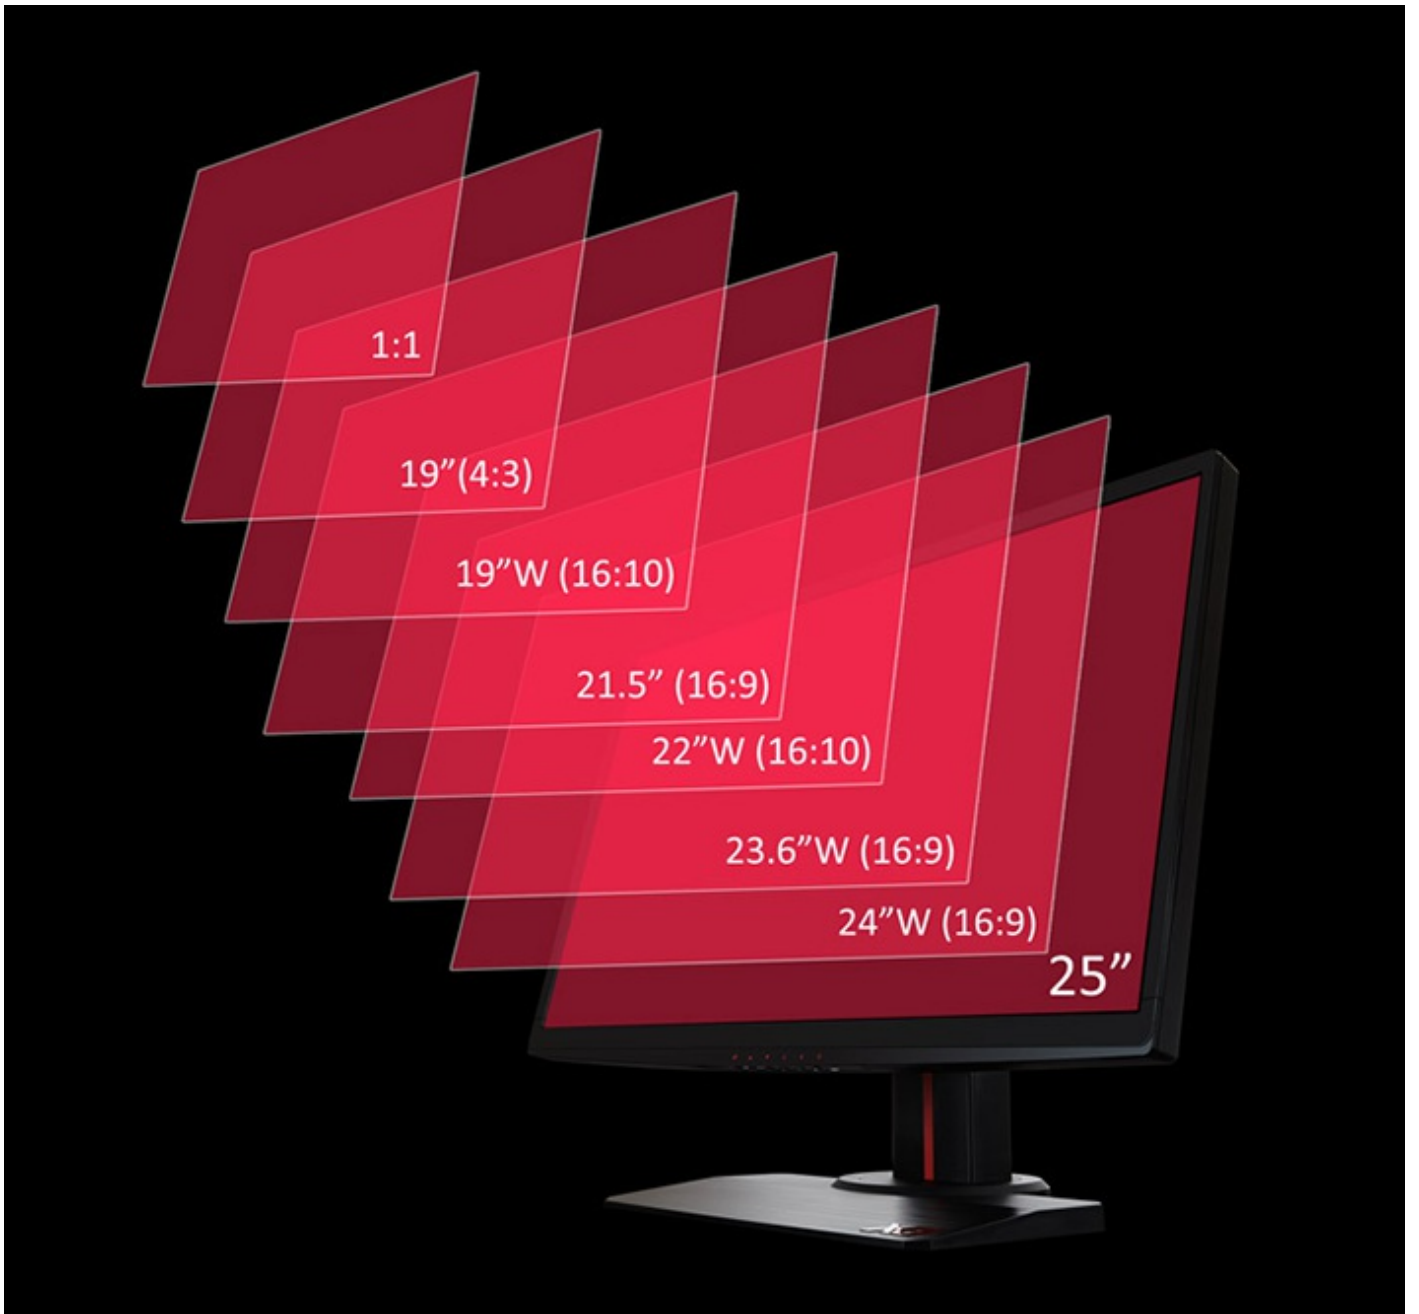

## VISION NETTE

La Stabilisation noire incluse fournit une visibilité renforcée grâce à la possibilité de manipuler indépendamment l'échelle de luminosité des zones sombres, assurant ainsi que personne n'échappe à votre vigilance. Deux niveaux supplémentaires fournissent aux joueurs 22 niveaux de flexibilité, leur permettant ainsi d'améliorer le contrôle des ombres.

## VOTRE RÉOLUTION ET TAILLE D'ÉCRAN OPTIMALES AVEC VIEWSCALE

ViewScale vous permet de changer la vue de l'écran pour convenir à vos préférences. Choisissez instantanément entre quatre tailles d'écran différentes ou profitez de ViewScale et de la flexibilité du réglage libre de l'échelle du contenu de l'écran pour s'adapter à une quelconque taille d'écran.