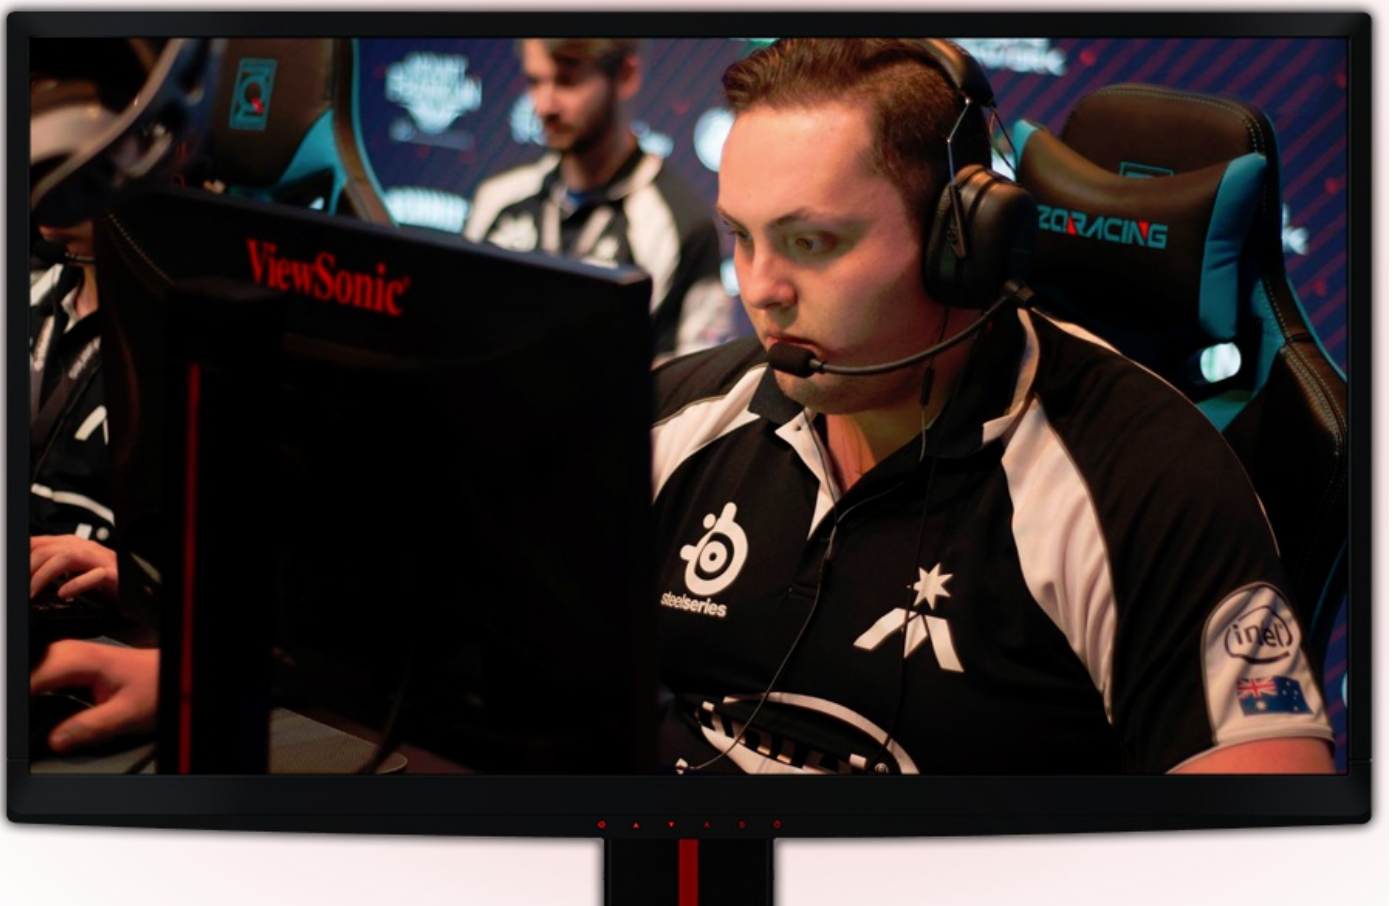

OPTIMISÉ POUR LA VITESSE ET LA COULEUR

Le XG2530 comprend le mode ColorX intégré, un préréglage des couleurs et de la performance, avec une vision dans le jeu grandement améliorée et un flou cinétique réduit pour aider les joueurs dans l'acquisition des cibles.