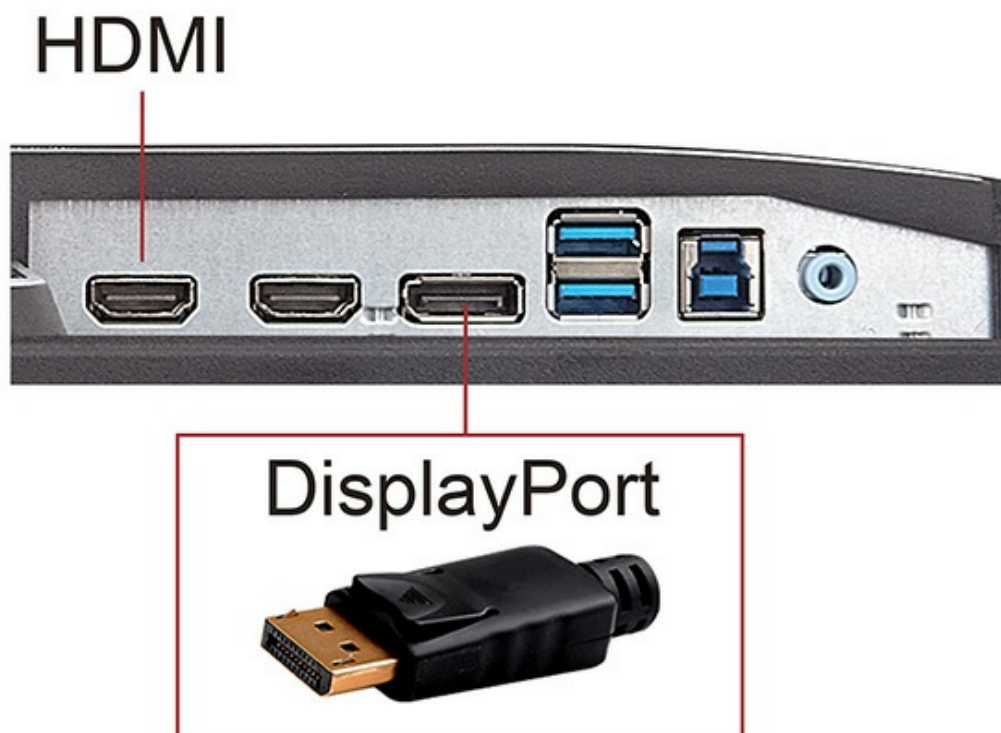

## Faible décalage d'entrée

Lorsque l'action s'intensifie sur le champ de bataille, vous avez besoin d'un moniteur pouvant répondre instantanément à chaque commande du clavier, de la souris ou du contrôleur. Avec un réducteur de processus intégré, ce moniteur répond parfaitement à cette exigence en diminuant le délai de traitement entre toutes les entrées, vous permettant de réagir en temps réel aux actions de tout concurrent.

## Stabilisation du noir pour une visibilité optimale

La fonction de stabilisation du noir de ViewSonic améliore la visibilité et les détails en éclaircissant les scènes sombres. Dominez vos adversaires grâce à cette visibilité améliorée, même dans les scènes les plus sombres de vos jeux vidéo.

## Double entrée HDMI, plus de flexibilité, plus de divertissement

Les deux ports HDMI permettent de connecter des consoles de jeu, lecteurs Blu-ray, caméras numériques, décodeurs satellites et autres appareils haute définition. Cette flexibilité d'installation permet à l'utilisateur de configurer un environnement de divertissement autour du XG2401.

# DisplayPort et USB

Grâce au standard de pointe de transmission rapide de données, DisplayPort prépare le moniteur XG2401 pour le futur et offre la meilleure fréquence de rafraîchissement, une résolution élevée et des couleurs incroyablement riches. Il est facile et pratique de connecter des périphériques ou accessoires supplémentaires grâce au concentrateur USB intégré.