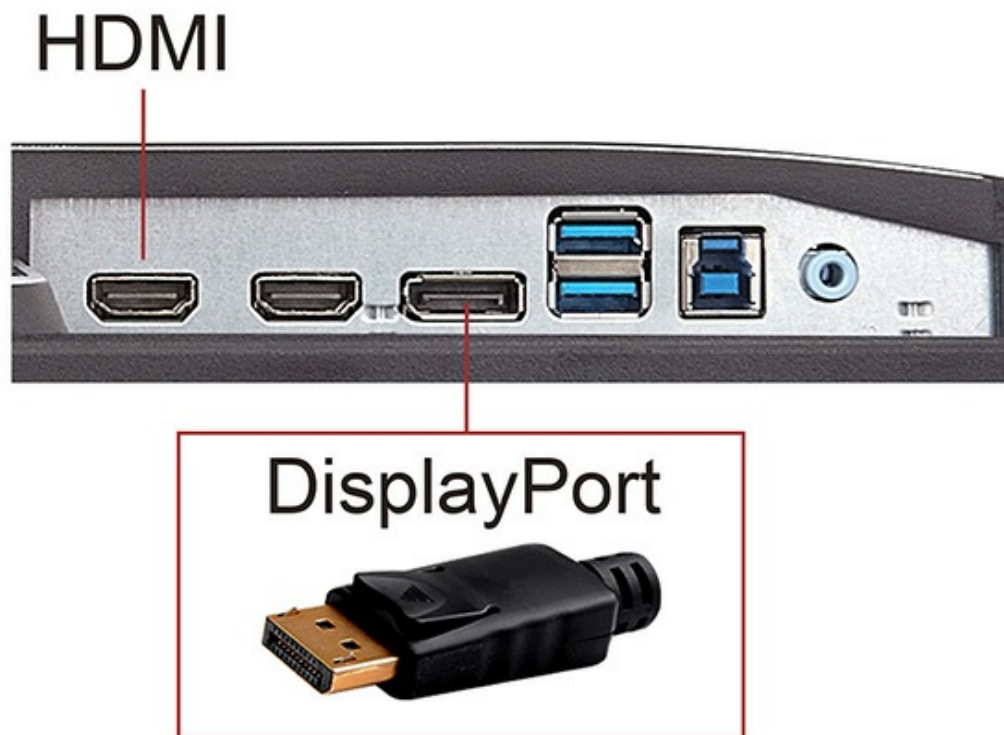

## Double entrée HDMI, plus de flexibilité, plus de divertissement

Les deux ports HDMI permettent de connecter des consoles de jeu, lecteurs Blu-ray, caméras numériques, décodeurs satellites et autres appareils haute définition. Cette flexibilité d'installation permet à l'utilisateur de configurer un environnement de divertissement autour du XG2401.

## Connectivité polyvalente grâce aux ports

# DisplayPort et USB

Grâce au standard de pointe de transmission rapide de données, DisplayPort prépare le moniteur XG2401 pour le futur et offre la meilleure fréquence de rafraîchissement, une résolution élevée et des couleurs incroyablement riches. Il est facile et pratique de connecter des périphériques ou accessoires supplémentaires grâce au concentrateur USB intégré.

## Excellent son grâce aux deux haut-parleurs stéréo intégrés et au port audio

Le moniteur XG2401 de ViewSonic dispose de deux haut-parleurs stéréo 3 W intégrés pour un son cristallin et est équipé d'une sortie audio 3,5 mm permettant aux utilisateurs de brancher leurs écouteurs et de profiter d'un son multimédia amélioré.