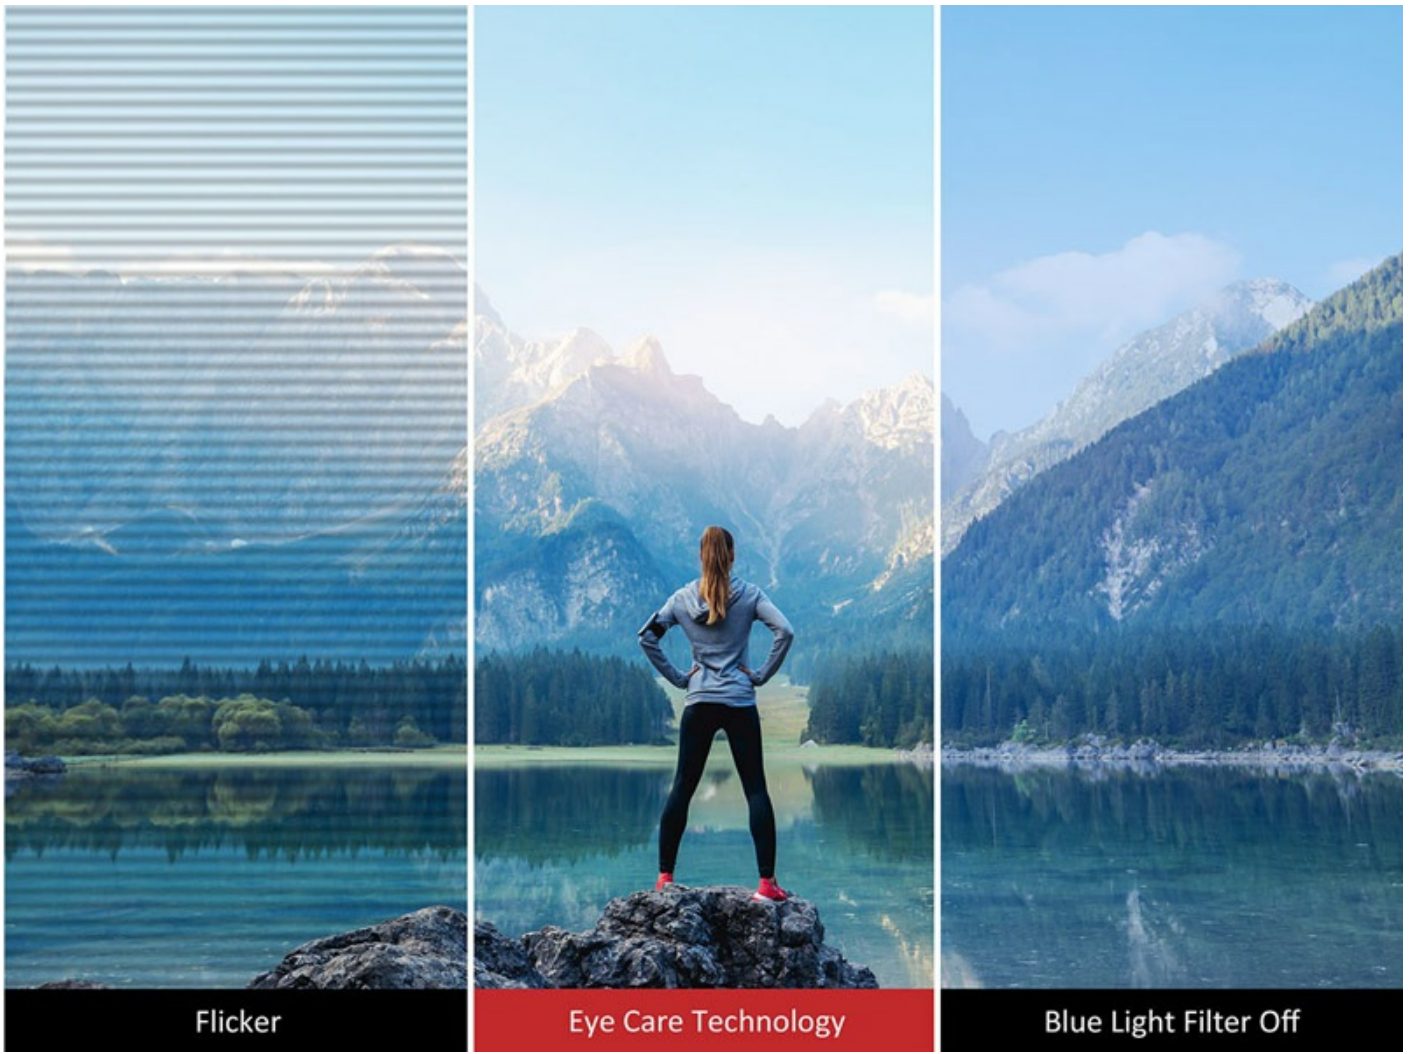

Filtre de lumière bleue

Faible consommation d'énergie

Le mode écoénergétique Éco de ViewSonic ajuste la luminosité à un niveau optimal pour réduire la consommation d'énergie et la fatigue oculaire tout en prolongeant la durée de vie du moniteur.