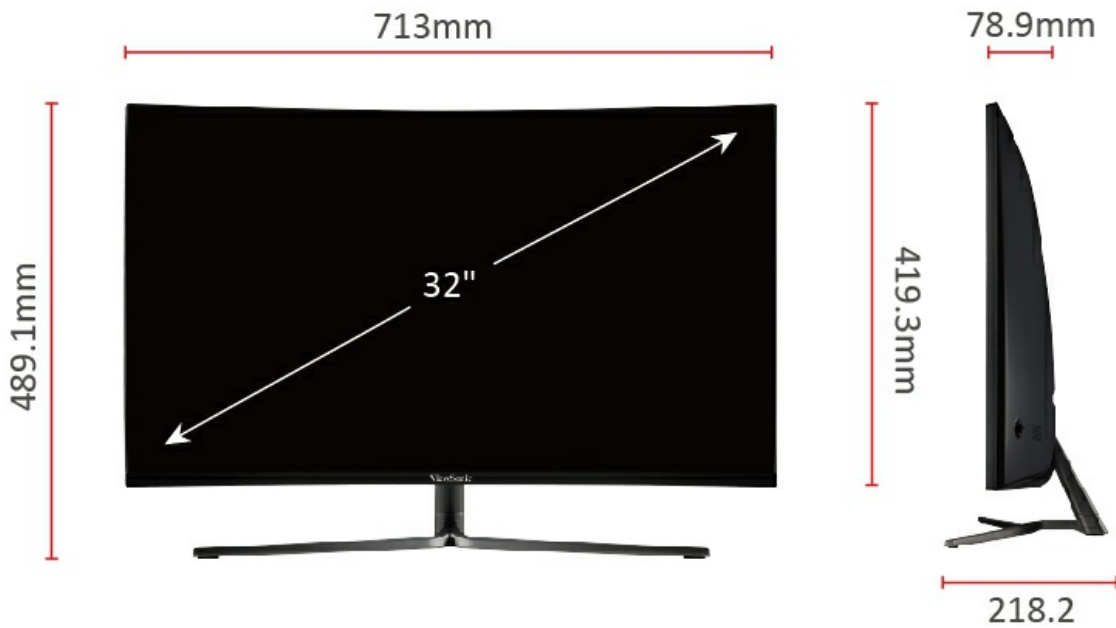

Mode Eco

Eco mode **ON**

Eco mode **OFF**

Dimension (écran avec support)

713 mm (L) x 489,1 mm (H) x 218,2 mm (P)

- 1. OSD Joystick
- 2. AC Power in
- 3. Display Port

- 4. Internal Speakers
- 5. Audio out
- 6. HDMI x 2

Caractéristiques Techniques

Écran LCD	Taille d'affichage (pouces)	32
	Zone affichable (pouces)	31.5
	Type de panneau	Technologie VA
	Résolution	1920 x 1080
	Type de résolution	FHD
	Contraste statique	3 000:1 (typ)
	Contraste dynamique	80M:1
	Source d'éclairage	LED
	Luminosité	250 cd/m2 (typ)
	Couleurs	16.7 M
	Support espace couleur	6 bit + Hi-FRC
	Rapport hauteur/largeur	16:9
	Temps de réponse	MPRT 1ms
	Angles de vision	178° horizontal, 178° vertical
	Durée de vie du rétroéclairage (heures)	30 000 heures (minimum)
	Surface du panneau	Anti-reflet, couche dure (3H)
	Courbe	1 800 R
	Fréquence de rafraîchissement (Hz)	165 (DisplayPort)
	Synchronisation adaptative	FreeSync
	Filtre de lumière bleue	Oui
	Flicker-Free	Oui
	X Lighting	non applicable
	Gamme de couleur	NTSC : Espace 88 % (Typ)
	Taille de pixel	0,364 mm (H) x 0,364 mm (V)
	Compatibilité	Résolution PC (max)
Résolution Mac® (max)		1920 x 1080
Système d'exploitation pour PC		Certifié Windows 10 ; testé sur macOS
Résolution Mac® (minimum)		1920 x 1080
Connecteur	Sortie audio	1