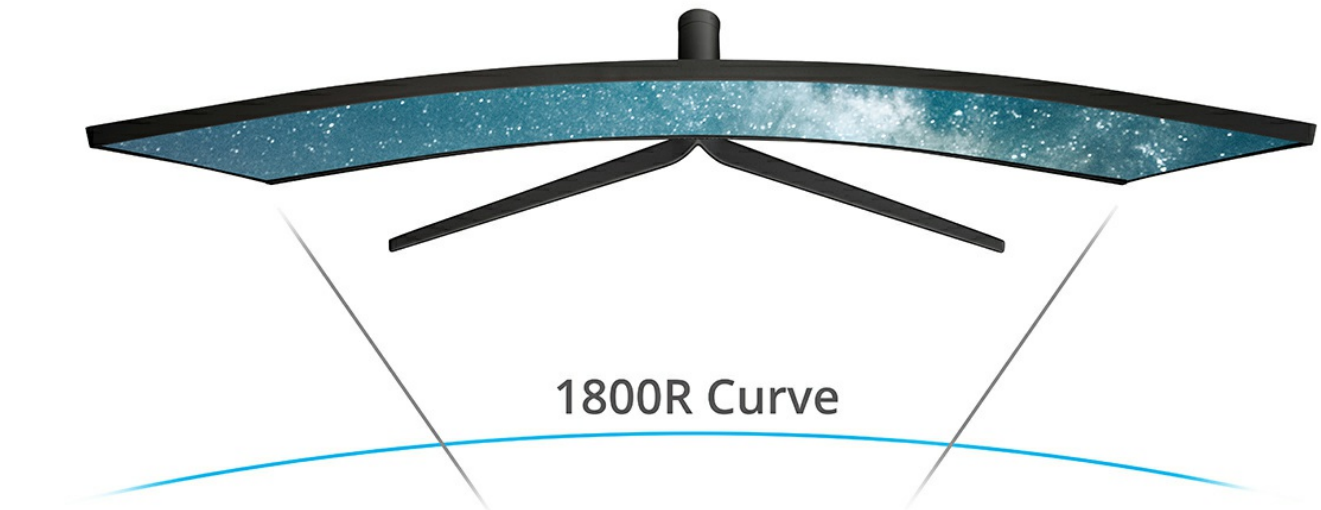

*Ce moniteur est compatible GeForce G-Sync Enable-Ready [[Clause de non-responsabilité]](#).

Écran incurvé immersif

Avec une courbure d'écran de 1800R, le VX3258-PC-MHD vous garantit une immersion de visionnage totale qui vous permet de profiter de larges vues panoramiques, vives et époustouflantes, que vous travailliez ou jouiez.

Courbe 1800R

Fréquence de rafraîchissement de 165 Hz et technologie AMD FreeSync™

Avec une fréquence de rafraîchissement rapide de 165 Hz, ce moniteur offre une grande fluidité visuelle et des graphismes irréprochables, quelle que soit la rapidité à laquelle l'action du jeu se déroule. Avec la technologie AMD FreeSync, l'action est parfaitement lisse pour chaque scène.

165Hz

AMD FreeSync