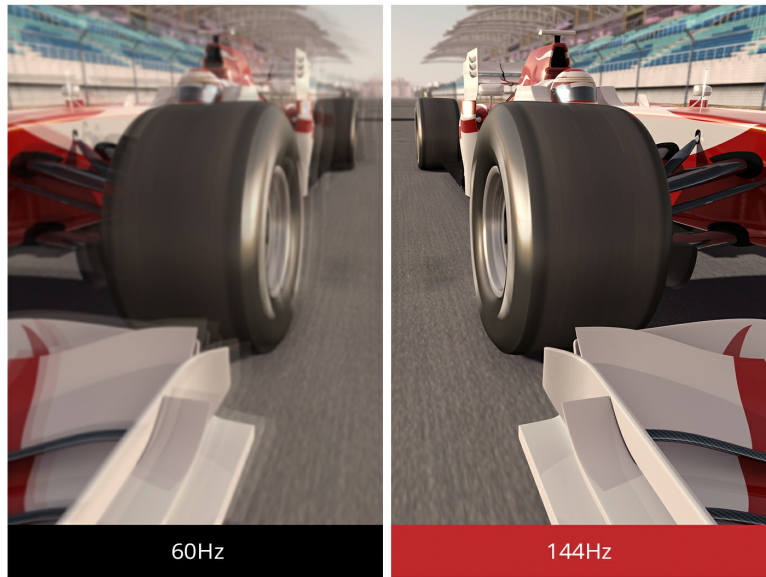

Meilleure visibilité des couleurs

Grâce à la prise en charge de couleurs NTSC de 85 % ce moniteur couvre une grande partie de la gamme de couleurs pour rendre d'avantage de nuances de couleurs visibles, pour un résultat supérieur aux normes de couleurs de l'industrie et une grande précision.

Prise en charge de couleurs NTSC de 85 %