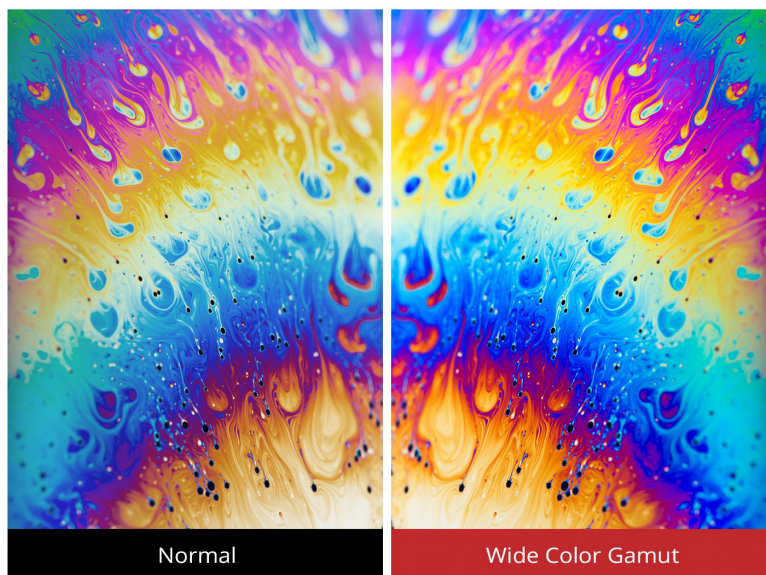

Excellente résolution WQHD

Le grand écran de résolution WQHD (2 560 x 1 440) de 32 pouces garantit des images parfaitement détaillées et jusqu'à 70 % de contenu en plus visible sur l'écran par rapport à la résolution Full HD standard (1 920 x 1 080).

WQHD 2 560 x 1 440