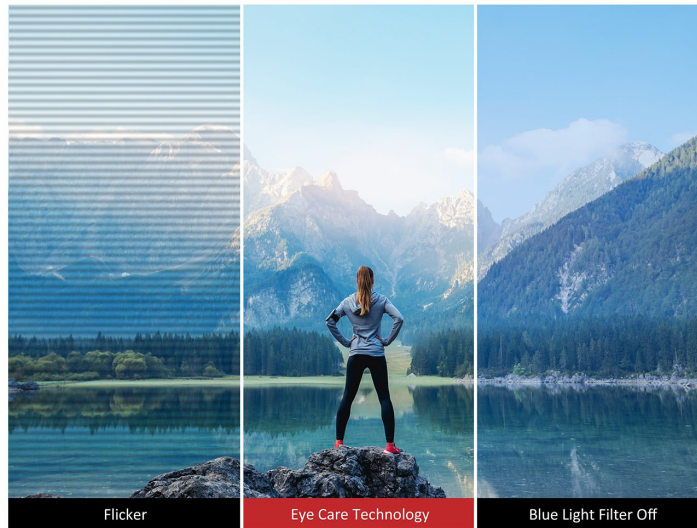

Faible consommation d'énergie

Le mode d'économie d'énergie Eco de ViewSonic adapte la luminosité de manière optimale pour diminuer la consommation d'énergie et la fatigue oculaire tout en prolongeant la durée de vie du moniteur.

Mode Eco