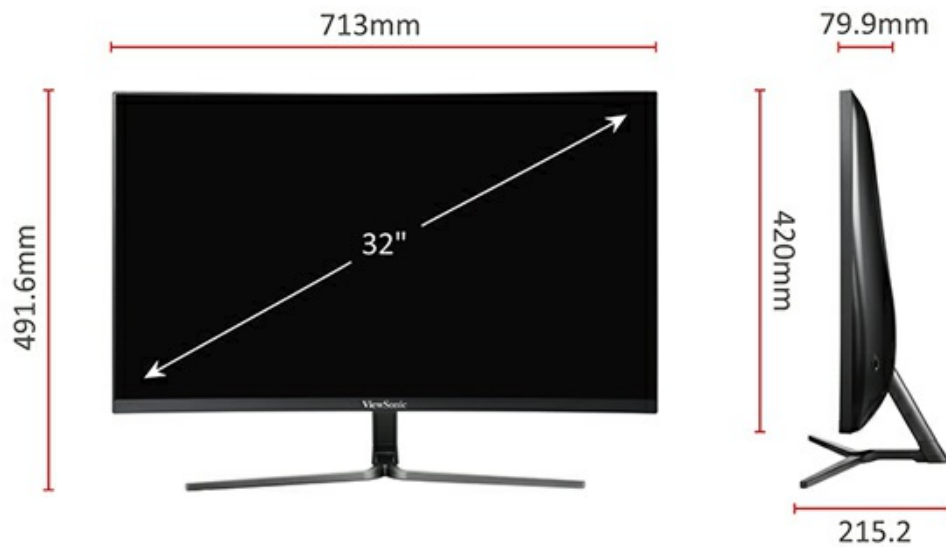

Dimension

1. OSD Joystick
2. AC Power in
3. Audio out
4. HDMI x 2
5. Display Port x 2
6. Internal Speakers

×

Notre produit est conforme aux normes de la technologie Adaptive Sync adoptée par la VESA (Video Electronics Standards Association).
Notre produit est compatible et certifié par AMD pour la technologie FreeSync AMD, qui utilise la technologie Adaptive Sync VRR.
Lorsque ViewSonic indique "Driver GeForce G-Sync Enable-Ready", cela signifie uniquement que notre produit peut être activé par le driver NVIDIA GeForce Game Ready, version 417.71 ("NVIDIA Driver"). Cependant, ViewSonic n'a pas conçu ce produit pour la compatibilité des drivers NVIDIA GeForce. Ce produit est entièrement compatible avec le driver NVIDIA GeForce et la manière dont il fonctionne sous ce driver est contrôlé uniquement par NVIDIA. Nous DÉCLINONS SPÉCIFIQUEMENT LES EXPÉRIENCES DES UTILISATEURS ET LES PERFORMANCES de notre produit lorsque nous mettons à jour et utilisons le driver NVIDIA GeForce mentionné ci-dessus.