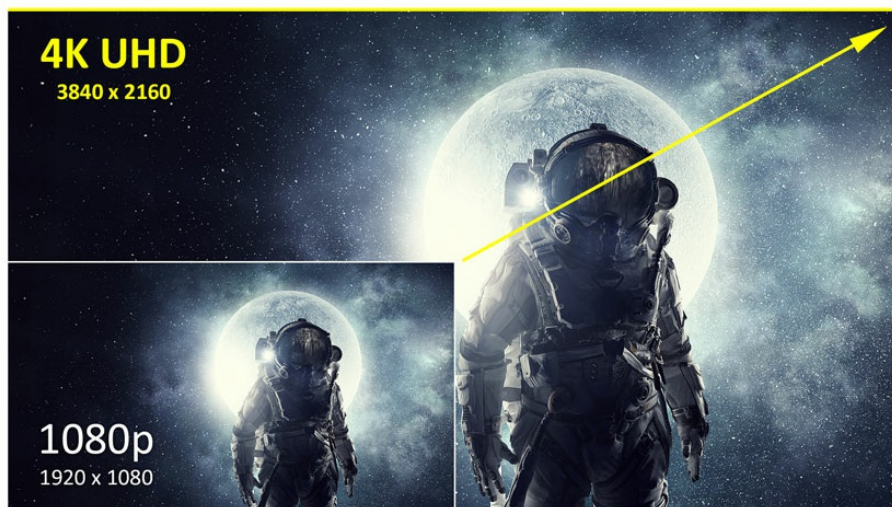

l'écran. Les images éblouissantes et les détails extraordinaires du modèle VX3211-4K-mhd en font un chef-d'œuvre d'immersion complète.

Ultra HD 3 840 x 2 160