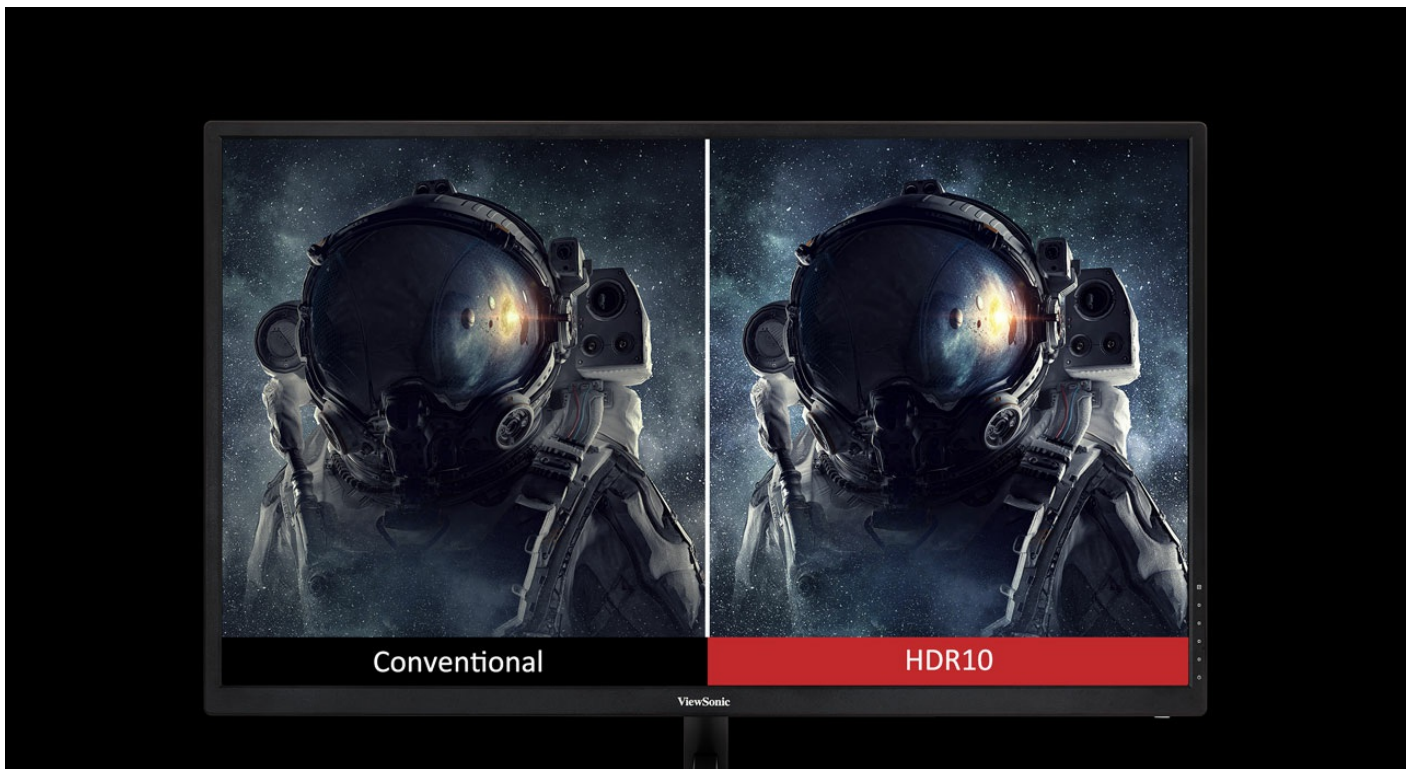

Picture-In-Picture (PIP)

Grâce au mode Picture-In-Picture, profitez de la liberté de regarder ce que vous voulez, quand vous le voulez. Mélangez les contenus de la télévision, de l'ordinateur et d'autres appareils pour diversifier votre mode de vie et de travail. Travailler sur des documents tout en regardant la télévision sur un écran unique n'est désormais plus un rêve.