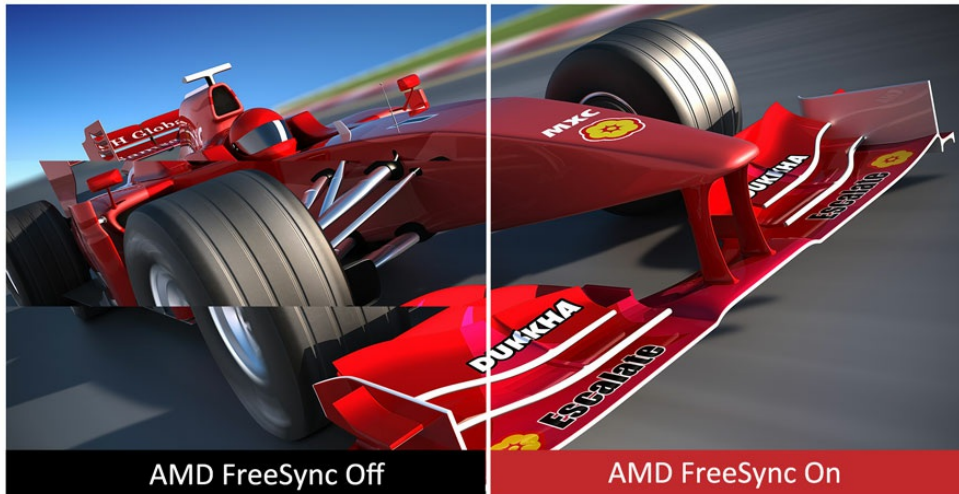

Technologie AMD FreeSync™ garantissant un rendu visuel fluide et sans accros

Grâce à la technologie AMD FreeSync garantissant une excellente fluidité visuelle et des images impeccables, les actions sont fluides et impeccables à chaque scène.

AMD FreeSync™

Technologie HDR offrant un contraste et une précision des couleurs exceptionnels

Le modèle VX3211-4K-mhd intègre la technologie HDR 10, le contraste des couleurs est plus net. Vous remarquerez la subtilité des détails et le contraste dans les zones plus sombres et les plus claires.

HDR 10