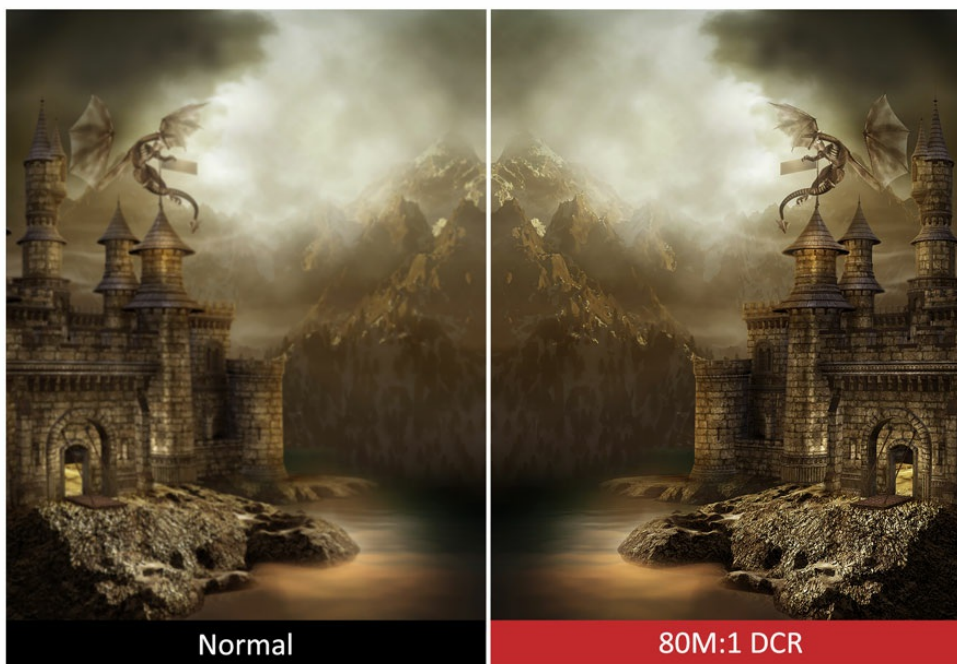

couleurs les plus sombres et les plus claires sur l'écran pour garantir un affichage des images de la plus haute précision sur le modèle VX3211-4K-mhd.

80M:1 DCR