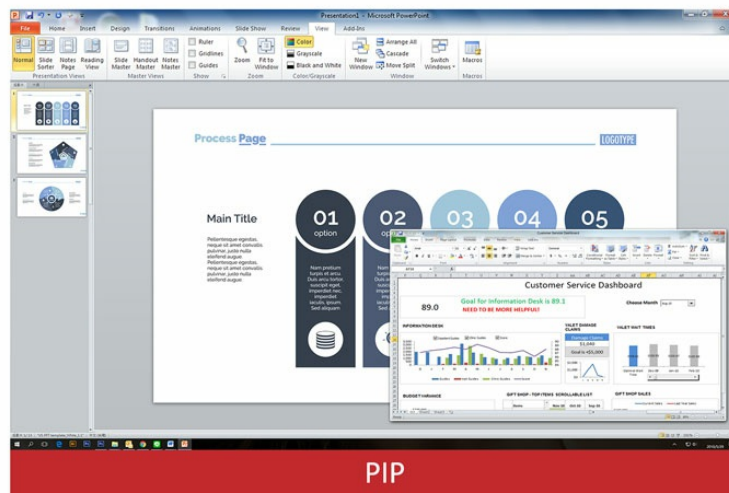

Picture-In-Picture (PIP)

Contraste ultra dynamique

Le contraste ultra dynamique de 80M:1 apporte une profondeur d'image en améliorant la définition des