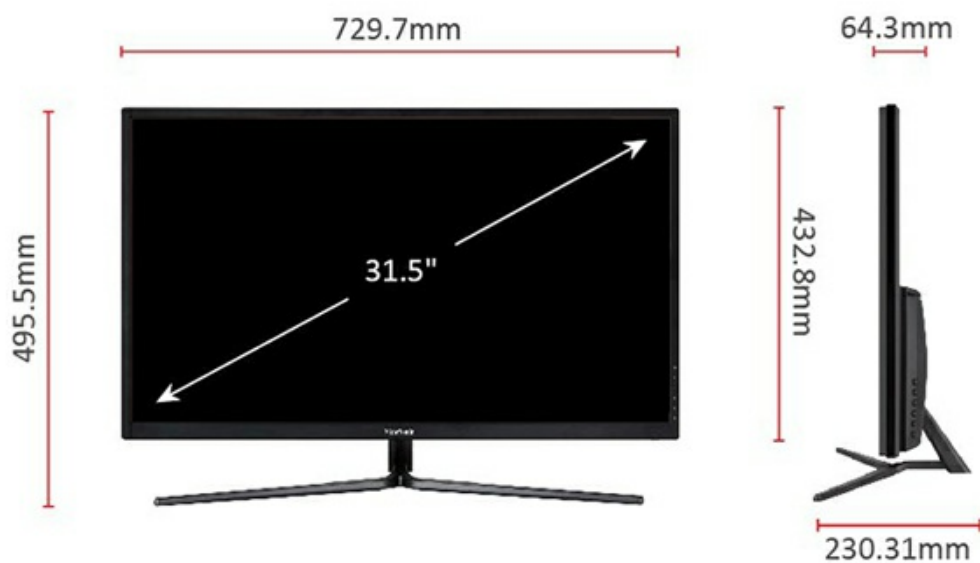

100 x 100 mm

1. VESA compatible (Wall Mount 100 x 100 mm)
2. Menu Control Panel
3. AC Power in
4. HDMI x 2
5. DisplayPort
6. Earphone Out
7. Internal Speakers

×

Notre produit est conforme aux normes de la technologie Adaptive Sync adoptée par la VESA (Video Electronics Standards Association).

ÉCRAN LCD	Dimension du moniteur	32 po. (Vision de 31,5 po.)
	Technologie du panneau	VA TFT LCD
	Résolution	UHD 3 840 x 2 160
	Zone d'affichage	698,4mm (H) x 392,85mm (V)
	Rapport hauteur/largeur	16:9
	Luminosité	300 cd/m2 (Typ)
	Contraste	3000:1 (Typ)
	Contraste dynamique	80 000 000:1
	Angles de vue	178 degrés / 178 degrés (Typ)
	Temps de réponse	3000:1 (Typ)
	Rétroéclairage	3000:1 (Typ)