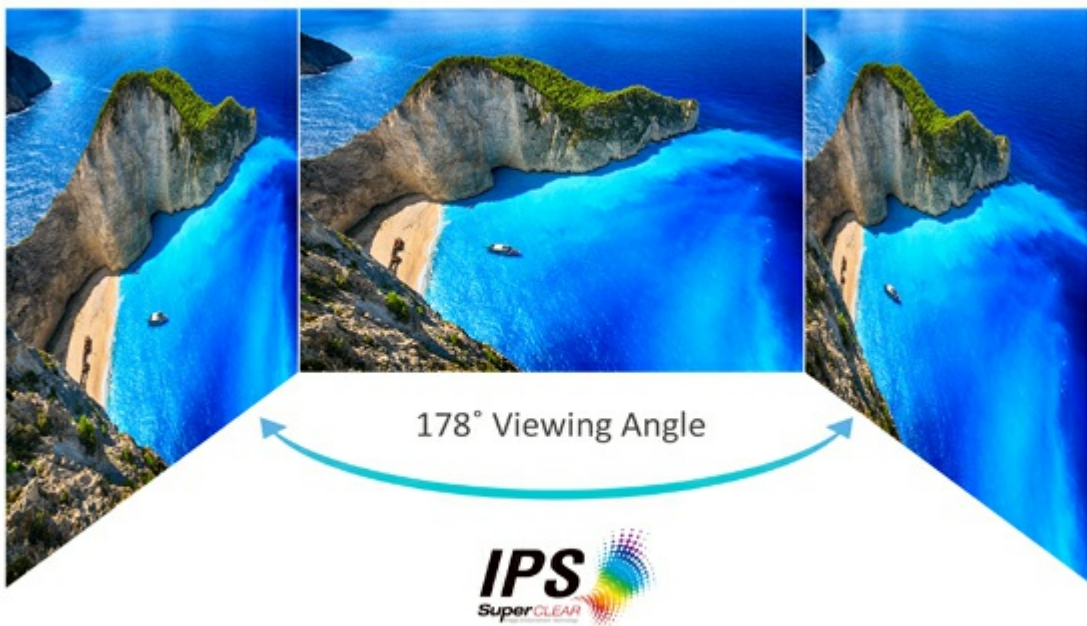

Technologie de dalle IPS SuperClear®

Profitez de couleurs riches et vives et de niveaux de luminosité uniformes quel que soit l'angle de vision. Avec la technologie de dalle IPS SuperClear®, le moniteur VX3211-2K-mhd fournit la même qualité d'image, que vous regardiez l'écran d'en haut, d'en bas, de face ou de côté.