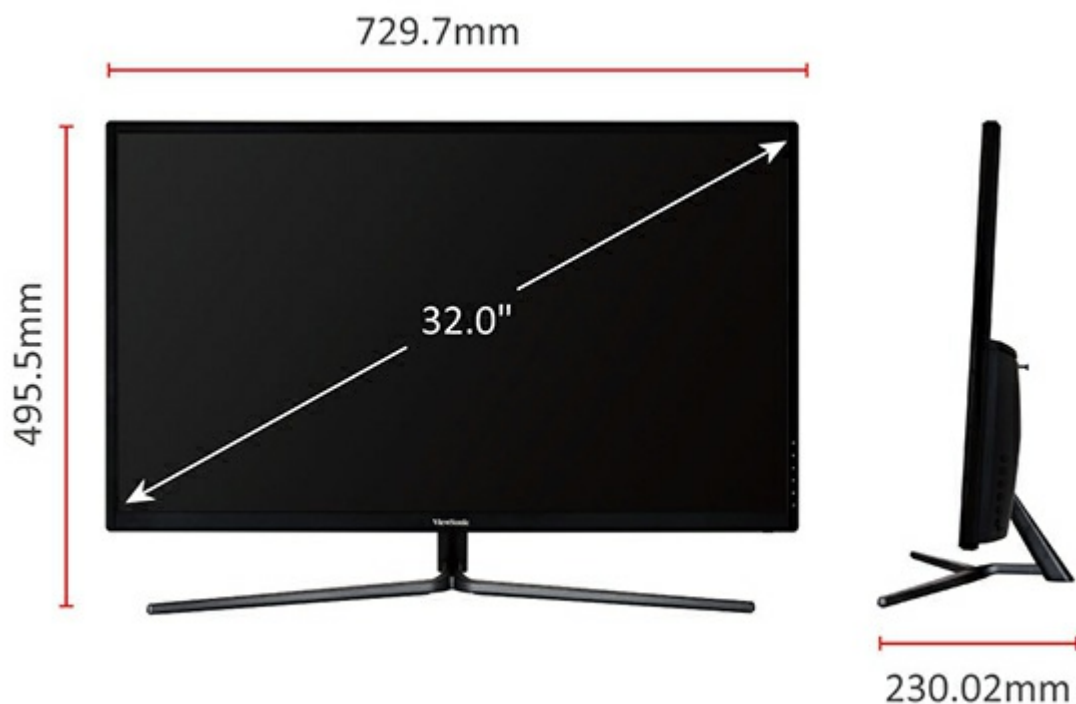

Compatibilité VESA

Installez facilement le moniteur selon vos préférences en utilisant la conception de montage compatible VESA 100 x 100 mm.

1. Power
2. HDMI
3. DisplayPort
4. VGA
5. Audio In
6. Audio Out

Caractéristiques Techniques

ÉCRAN	Taille du moniteur	32 pouces panoramique (31,5 pouces d'affichage)
	Technologie de la dalle	IPS TFT LCD
	Résolution	QHD 2560 x 1440
	Surface d'affichage	698,112 mm (H) x 392,688 mm (V)
	Proportion	16:9
	Luminosité	250 cd/m ² (standard)
	Rapport de contraste	1200:1 (standard)
	Rapport de contraste dynamique	80,000,000:1
	Angle de visualisation	178 degrés / 178 degrés (standard)
	Temps de réponse	Gris-à-gris : 3ms
	Couleurs	1,07 milliard de couleurs (10 bits)
	Gamme de couleurs	sRGB : 127,72 % de la taille / 99 % de l'espace NTSC : 90,46 % de la taille / 82,55 % de l'espace Adobe RGB : 94,66 % de la taille / 87,66 % de l'espace
	Taille de pixel	0,2727 mm (H) x 0,2727mm (V)
SIGNAL D'ENTRÉE	Fréquence	Fh = 24 à 83 KHz ; Fv = 50 à 75 Hz
	Synchronisation	Separate Sync / Composite Sync / Sync on Green
COMPATIBILITÉ	PC	Certifié Windows 10
	Mac®	Testé Power Mac
CONNECTEUR	Connectivité numérique	HDMI x 1 DisplayPort x 1
	Connectivité analogique	VGA x 1
	Sortie audio	Sortie de casque x 1
	Entrée audio	Entrée audio x 1
HAUT-PARLEURS		2 x 2,5 W
ALIMENTATION	Alimentation	Prise 3 broches (CEE22) x 1
	Tension	CA 100 à 240 V (universel), 50 ou 60 Hz
	Consommation	50W
	Optimisation	42W
	Économie	35W
ERGONOMIE	Inclinaison	13 à -5 degrés
	Pivotement	N/A
	Rotation	N/A
	Réglage en hauteur	N/A
FIXATION MURALE	VESA®	100 mm x 100 mm