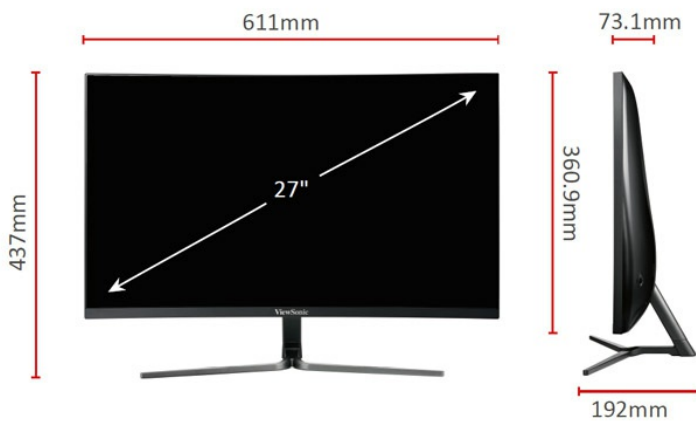

Eco mode **ON**

Eco mode **OFF**

Dimensions (écran avec support)

1. OSD Joystick
2. AC Power in
3. Audio out
4. Headphone
5. HDMI x 2
6. VGA
7. Internal Speakers

Caractéristiques Techniques

ÉCRAN	Taille d'affichage (pouces)	27
	Zone affichable (pouces)	27
	Type de dalle	Technologie VA
	Résolution	1920 x 1080
	Type de résolution	FHD
	Contraste statique	3,000:1 (typ)
	Contraste dynamique	80M:1
	Source d'éclairage	LED
	Luminosité	280 cd/m2 (typ)
	Couleurs	16.7 M
	Support espace couleur	8 bit (6 bit + A-FRC)
	Rapport hauteur/largeur	16:9
	Temps de réponse (MPRT)	1 ms
	Angles de vision	178° horizontal, 178° vertical
	Durée de vie du rétroéclairage (heures)	30 000 heures (minimum)
	Courbe	1 800 R
	Fréquence de rafraîchissement (Hz)	144
	Synchronisation adaptative	FreeSync
	Filtre de lumière bleue	Oui
	Flicker-Free	Oui
	X Lighting	S/O
	Gamme de couleurs	NTSC : 88% taille (Typ) sRGB: Espace 120% (Typ)
	Taille de pixel	0,311 mm (H) x 0,311 mm (V)
Traitement de surface	Anti-reflet, couche dure (3H)	
Compatibilité	Résolution PC (max)	1920 x 1080
	Résolution Mac® (max)	1920 x 1080
	Système d'exploitation pour PC	Certifié Windows 10 ; testé sur macOS
	Résolution Mac® (minimum)	1920 x 1080
Connecteur	VGA	1
	Entrée audio 3,5 mm	1
	Sortie audio 3,5 mm	1
	HDMI 2.0	1
	HDMI 1.4	1