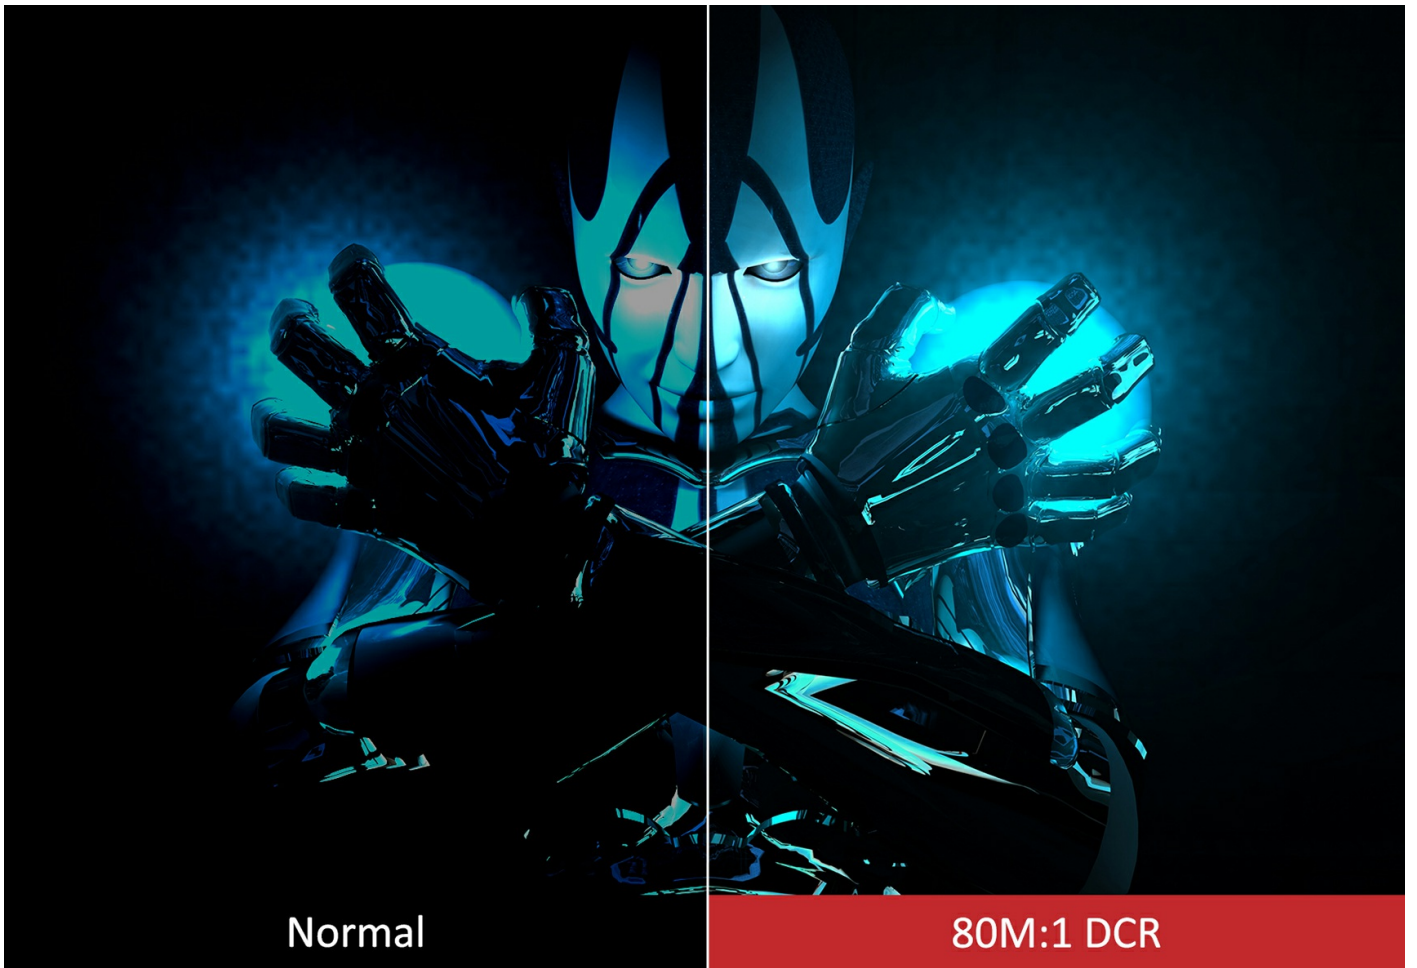

Écran incurvé immersif

Avec une courbure d'écran de 1800R, le VX2758-PC-mh vous garantit une immersion totale qui vous permet de profiter de larges vues panoramiques.

Temps de réponse rapide

Avec un temps de réponse rapide de 1 ms (MPRT), ce moniteur affiche des images fluides qui ne sont ni saccadées, ni floues ou dédoublées. Ce temps de réponse ultra-rapide est parfait pour les jeux à charge graphique intense, et offre une qualité visuelle exceptionnelle pour regarder des émissions sportives ou des films d'action.

Avec une gamme de couleur de 88 % NTSC et 120 % sRGB, ce moniteur couvre une plus grande partie de la gamme de couleurs pour offrir davantage de nuances de couleurs visibles. Ainsi les normes de couleur de l'industrie sont respectées et les couleurs reproduites avec précision.

Clarté haute définition

Le modèle VX2758-PC-mh offre une résolution Full HD 27" de 1920 x 1080 pour des images incroyablement nettes pixel par pixel. Bénéficiez d'une netteté et d'une précision incroyables en travaillant, jouant ou regardant le tout dernier épisode de votre série.

HD

Full HD

Contraste méga-dynamique

Son contraste méga-dynamique de 80M:1 crée une profondeur d'image en augmentant la définition des couleurs les plus sombres et les plus claires à l'écran, garantissant ainsi que les images offertes par le VX2758-PC-mh soient aussi détaillées que possible.