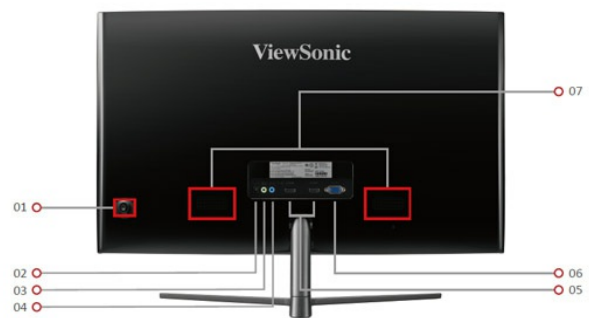

Eco mode **ON**

Eco mode **OFF**

Dimensions (écran avec support)

1. OSD Joystick
2. AC Power in
3. Audio out
4. Headphone
5. HDMI x 2
6. VGA
7. Internal Speakers

Caractéristiques Techniques

ÉCRAN	Taille d'affichage (pouces)	27
	Zone affichable (pouces)	27
	Type de dalle	Technologie VA
	Résolution	1920 x 1080
	Type de résolution	FHD
	Contraste statique	3,000:1 (typ)
	Contraste dynamique	80M:1
	Source d'éclairage	LED
	Luminosité	280 cd/m2 (typ)
	Couleurs	16.7 M
	Support espace couleur	8 bit (6 bit + A-FRC)
	Rapport hauteur/largeur	16:9
	Temps de réponse (MPRT)	1 ms
	Angles de vision	178° horizontal, 178° vertical
	Durée de vie du rétroéclairage (heures)	30 000 heures (minimum)
	Courbe	1 800 R
	Fréquence de rafraîchissement (Hz)	144
	Synchronisation adaptative	FreeSync
	Filtre de lumière bleue	Oui
	Flicker-Free	Oui
	X Lighting	S/O
	Gamme de couleurs	NTSC : 88% taille (Typ) sRGB: Espace 120% (Typ)
	Taille de pixel	0,311 mm (H) x 0,311 mm (V)
Traitement de surface	Anti-reflet, couche dure (3H)	
Compatibilité	Résolution PC (max)	1920 x 1080
	Résolution Mac® (max)	1920 x 1080
	Système d'exploitation pour PC	Certifié Windows 10 ; testé sur macOS
	Résolution Mac® (minimum)	1920 x 1080
Connecteur	VGA	1
	Entrée audio 3,5 mm	1
	Sortie audio 3,5 mm	1
	HDMI 2.0	1
	HDMI 1.4	1