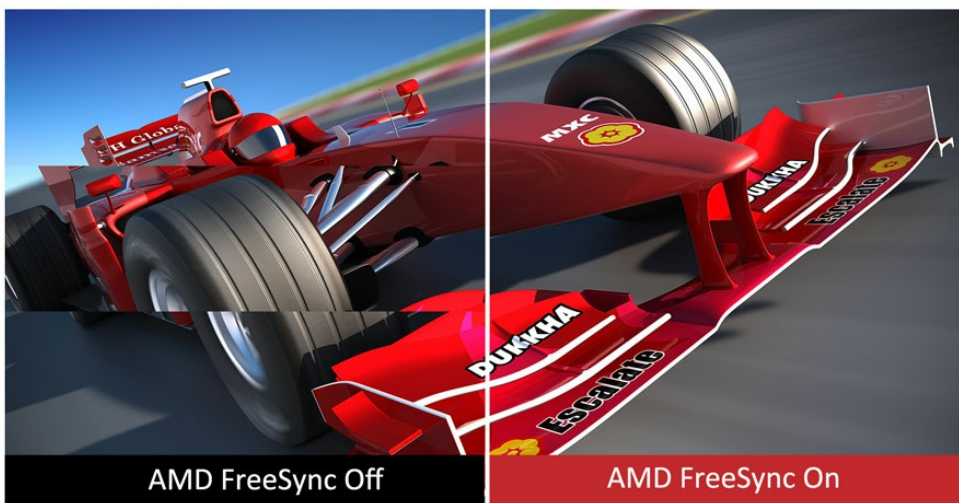

Technologie AMD FreeSync™

La technologie AMD FreeSync élimine la distorsion et fluidifie la fréquence d'images en vue d'offrir un rendu fluide et ininterrompu, quelle que soit la scène.