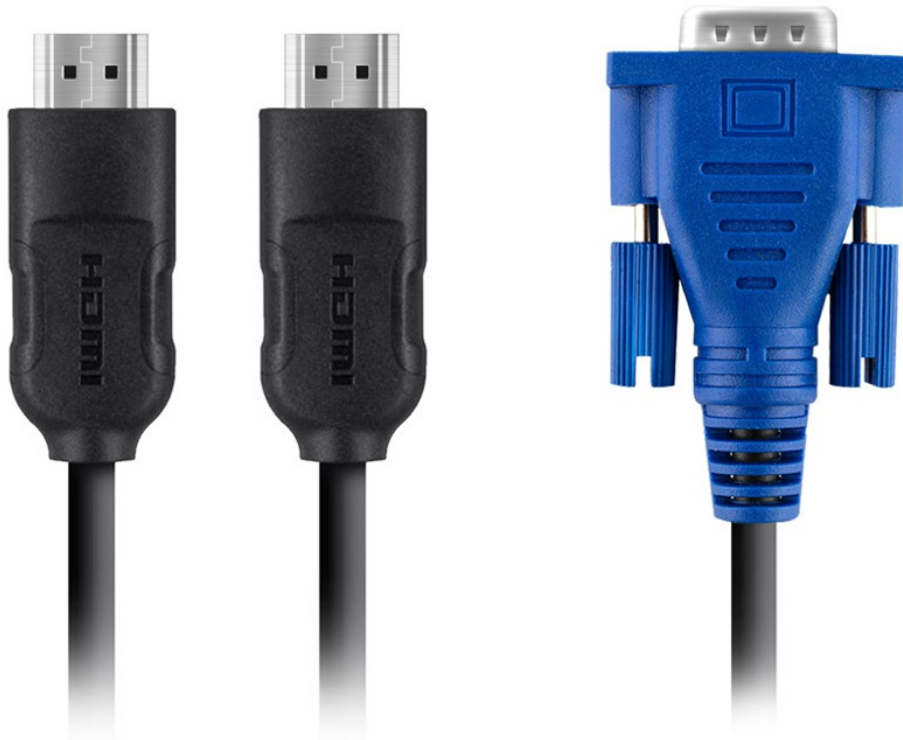

Avec une gamme de couleur de 88 % NTSC et 120 % sRGB, ce moniteur couvre une plus grande partie de la gamme de couleurs pour offrir davantage de nuances de couleurs visibles. Ainsi les normes de couleur de l'industrie sont respectées et les couleurs reproduites avec précision.

Normal

Low Input Lag On

Connectivité flexible

Les deux entrées HDMI et l'entrée VGA fournissent un large éventail d'options de compatibilités et vous offrent une grande flexibilité de connexion pour vos appareils.

Clarté haute définition

Le modèle VX2758-PC-mh offre une résolution Full HD 27" de 1920 x 1080 pour des images incroyablement nettes pixel par pixel. Bénéficiez d'une netteté et d'une précision incroyables en travaillant, jouant ou regardant le tout dernier épisode de votre série.