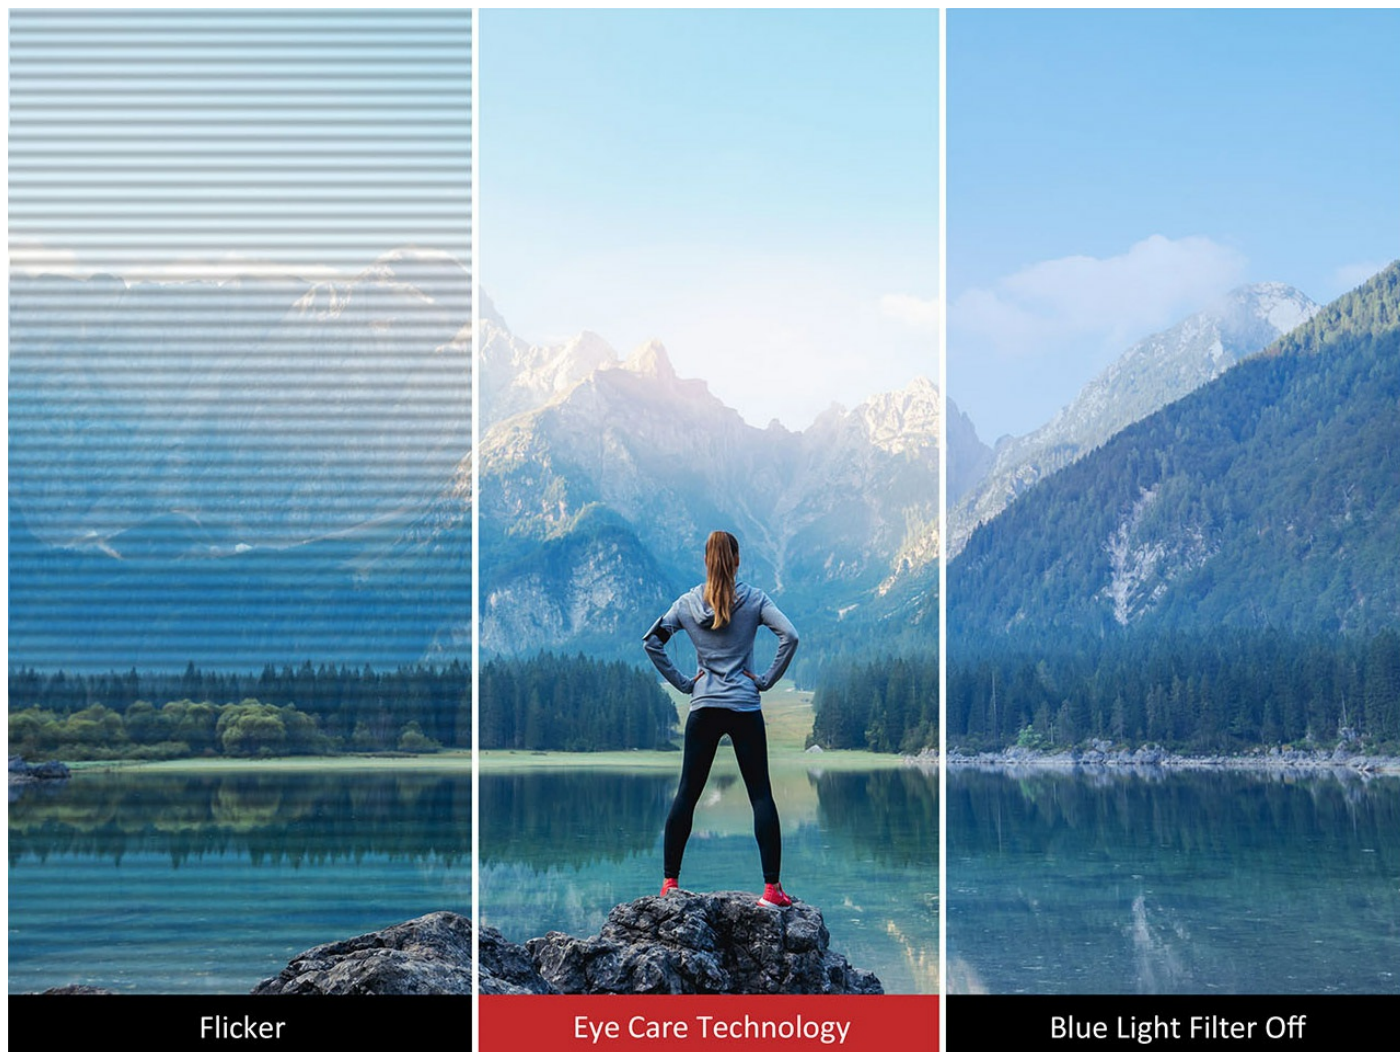

Stabilisation du noir

La stabilisation du noir développée par ViewSonic offre une visibilité accrue et détaillée en illuminant les décors sombres. Réalisez les meilleures scores grâce à une visibilité accrue qui offre une meilleure performance de couleurs pour une expérience de jeu époustouflante.

Black Stabilization Off

Black Stabilization On

Conditions d'affichage optimales

Le ViewMode™ exclusif à ViewSonic offre des pré-réglages spécialisés pour s'adapter parfaitement aux différentes utilisations, dont les modes Jeu, Film, Web, Texte, Mac et Mono. Ces pré-réglages permettent d'améliorer la courbe gamma, la température des couleurs, le contraste et la luminosité pour offrir des caractéristiques d'affichage optimales lors de chaque utilisation.

Confort visuel

La technologie Flicker-Free et le filtre de lumière bleue aident à éliminer la fatigue visuelle due aux rayons lumineux nocifs et à des périodes trop longues de visionnement.

Son immersif