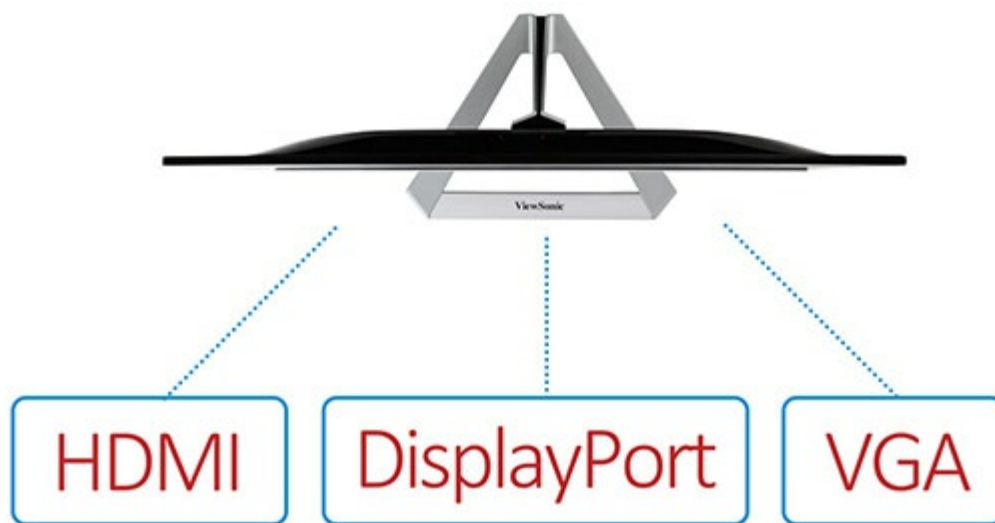

Moniteur 24" (23,8" d'affichage) à dalle IPS équipée de HDMI, DisplayPort, haut-parleurs, sous un design élégant à châssis sans cadre.

ViewSonic®
See the difference™ 

VX2476-smhd

Moniteur LCD Full HD 24" (23,8" d'affichage), dalle à technologie type IPS SuperClear® dans un design argenté, élégant et sans cadre Ce moniteur offre de larges angles de vision de 178°/178°, un rapport de contraste dynamique de 80 M:1, des entrées VGA, HDMI et DisplayPort, et des haut-parleurs. La technologie sans scintillement Flicker Free, le filtre de lumière bleue, le faible niveau d'interférence électromagnétique, le faible décalage d'entrée et ViewMode optimisent l'expérience d'utilisation.

SuperClear : Performances chromatiques sensationnelles et larges angles d'affichage

Avec la technologie d'affichage IPS SuperClear, profitez de couleurs nettes et précises et de niveaux de luminosité cohérents, que vous regardiez l'écran d'en haut, d'en bas, de face ou des côtés.

Résolution Full HD 1080p

Ce moniteur présente une résolution Full HD 1920 x 1080 qui garantit une incroyable performance d'image pixel par pixel. Profitez d'une clarté et de détails incroyables, que ce soit pour travailler, jouer ou profiter des offres de divertissements multimédias les plus récentes.

Connectivité polyvalente

Les entrées HDMI, DisplayPort et VGA permettent aux utilisateurs de connecter des consoles, des lecteurs Blu-ray, des appareils photos numériques, des ordinateurs portables, des décodeurs satellites et d'autres appareils haute-définition.