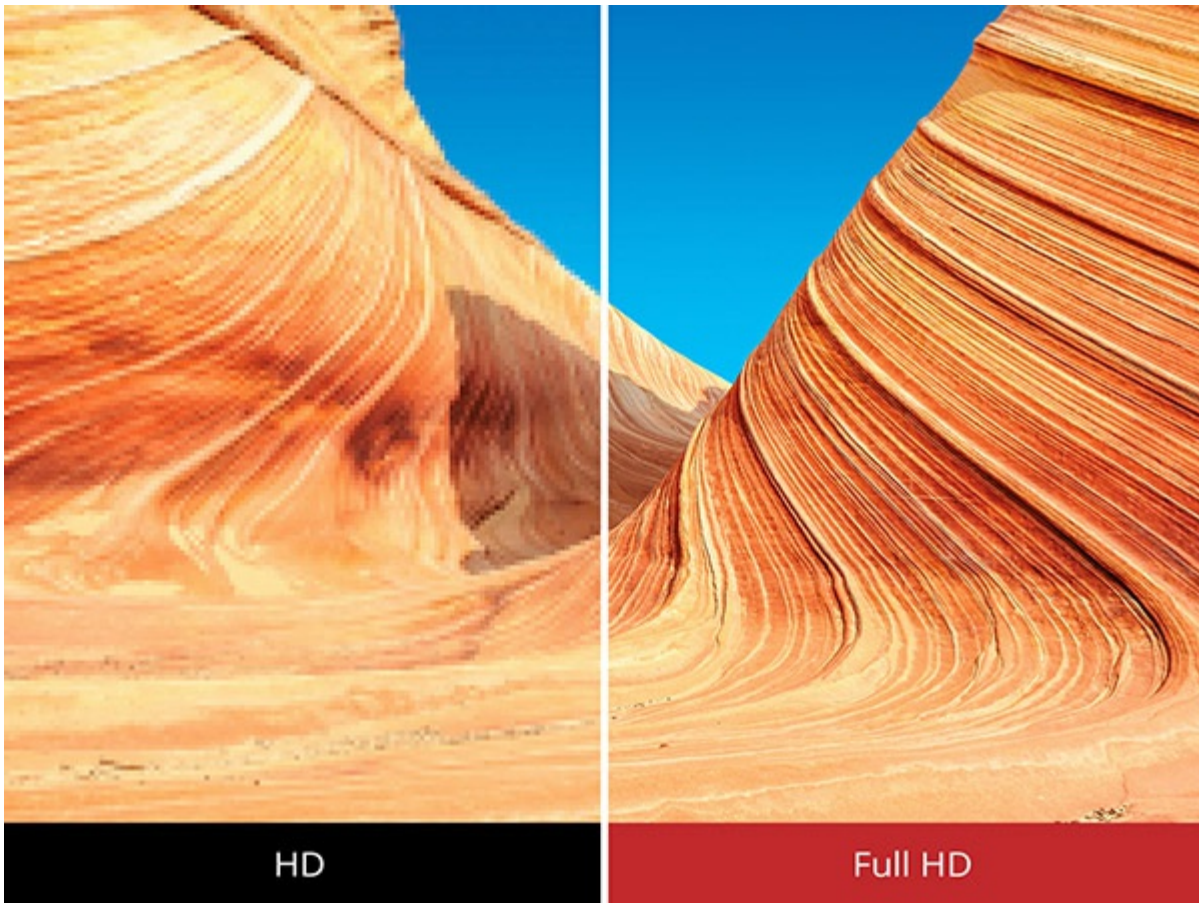

Moniteur 24" (23,8" d'affichage) à dalle IPS équipée de HDMI, DisplayPort, haut-parleurs, sous un design élégant à châssis sans cadre.

ViewSonic®
See the difference™ 

VX2476-smhd

Moniteur LCD Full HD 24" (23,8" d'affichage), dalle à technologie type IPS SuperClear® dans un design argenté, élégant et sans cadre Ce moniteur offre de larges angles de vision de 178°/178°, un rapport de contraste dynamique de 80 M:1, des entrées VGA, HDMI et DisplayPort, et des haut-parleurs. La technologie sans scintillement Flicker Free, le filtre de lumière bleue, le faible niveau d'interférence électromagnétique, le faible décalage d'entrée et ViewMode optimisent l'expérience d'utilisation.

Châssis au design sans cadre

Libérez-vous des designs volumineux et préparez-vous pour une expérience sans cadre. Profitez d'une expérience visuelle incroyable à l'état pur avec cette dalle de 6 mm et ce châssis de 2,2 mm ultrafins.

SuperClear : Performances chromatiques sensationnelles et larges angles d'affichage

Avec la technologie d'affichage IPS SuperClear, profitez de couleurs nettes et précises et de niveaux de luminosité cohérents, que vous regardiez l'écran d'en haut, d'en bas, de face ou des côtés.

Résolution Full HD 1080p

Ce moniteur présente une résolution Full HD 1920 x 1080 qui garantit une incroyable performance d'image pixel par pixel. Profitez d'une clarté et de détails incroyables, que ce soit pour travailler, jouer ou profiter des offres de divertissements multimédias les plus récentes.