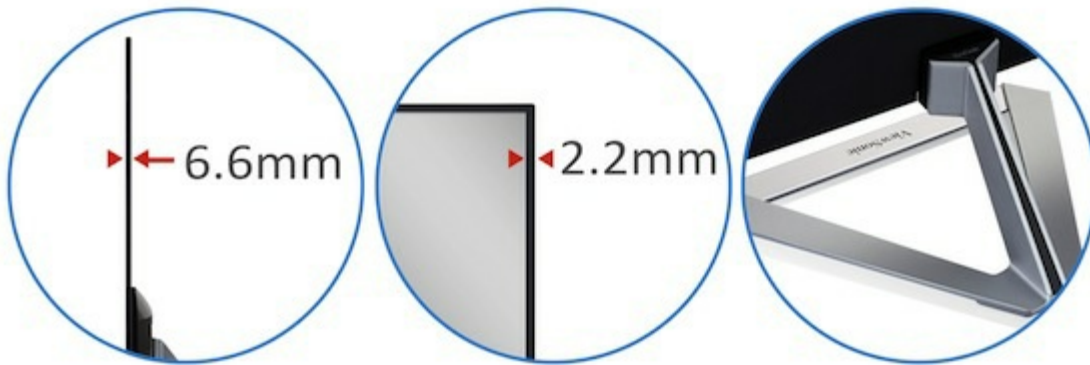

SuperClear : Performances chromatiques sensationnelles et larges angles d'affichage

Avec la technologie d'affichage IPS SuperClear, profitez de couleurs nettes et précises et de niveaux de luminosité cohérents, que vous regardiez l'écran d'en haut, d'en bas, de face ou des côtés.