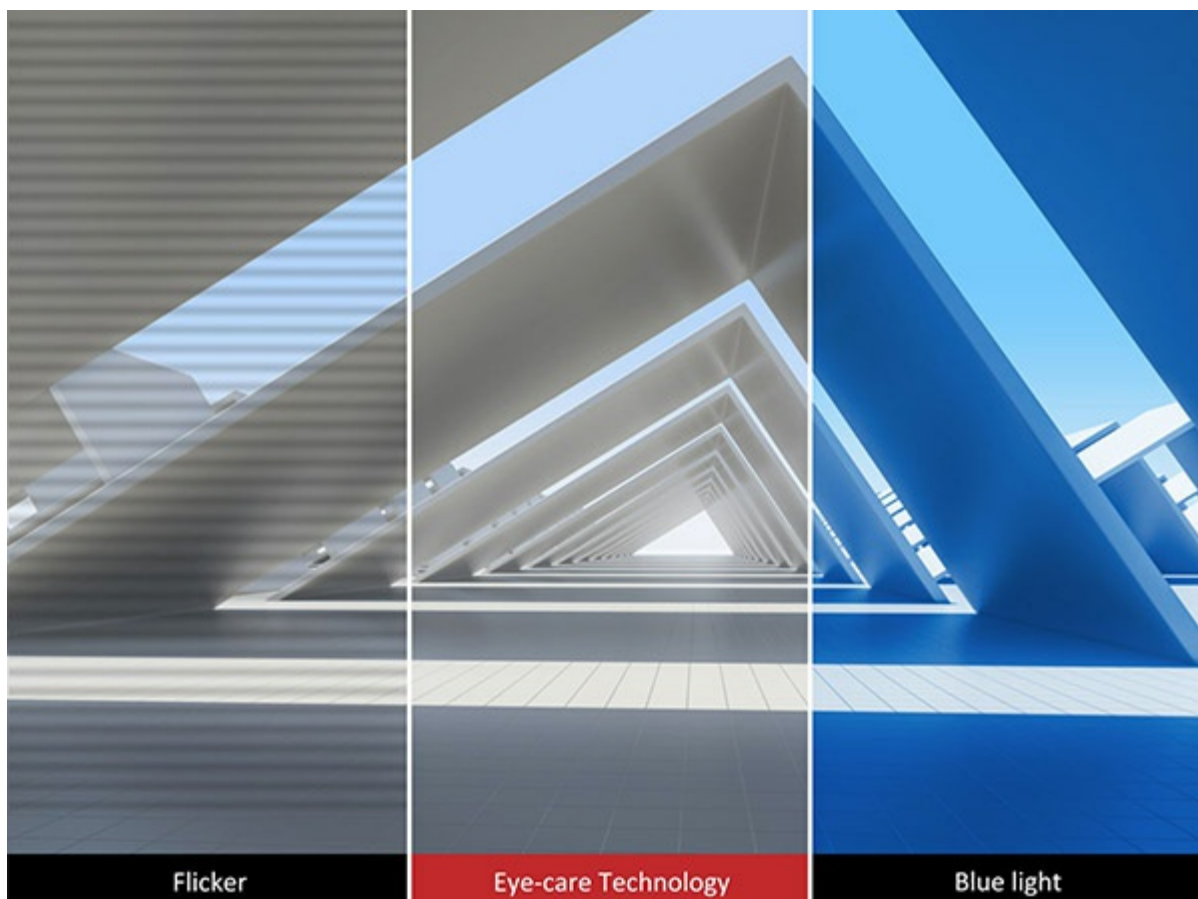

Confort visuel

La technologie sans scintillement, Flicker Free, et le filtre de lumière bleue contribuent à éliminer la fatigue visuelle lors d'un usage prolongé.