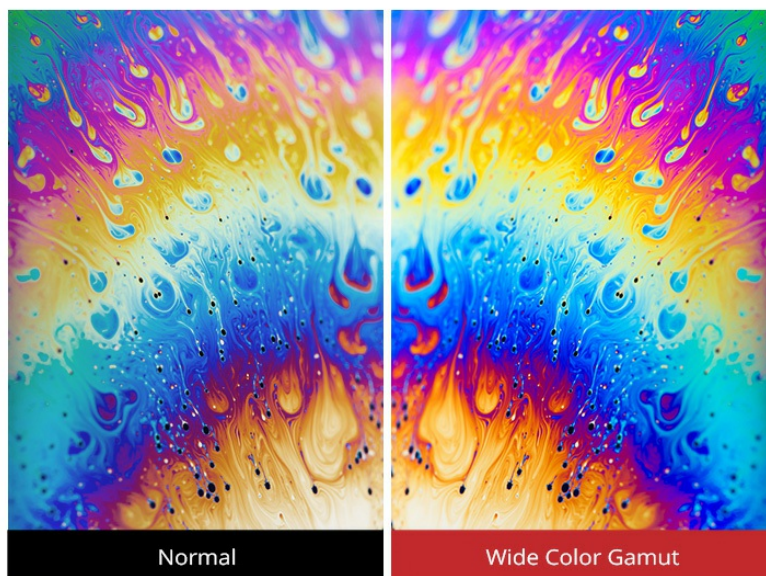

Connectivité souple

L'interface numérique DisplayPort, les ports HDMI et l'entrée DVI offrent une grande compatibilité lorsque vous connectez vos dispositifs.

DisplayPort
HDMI
DVI