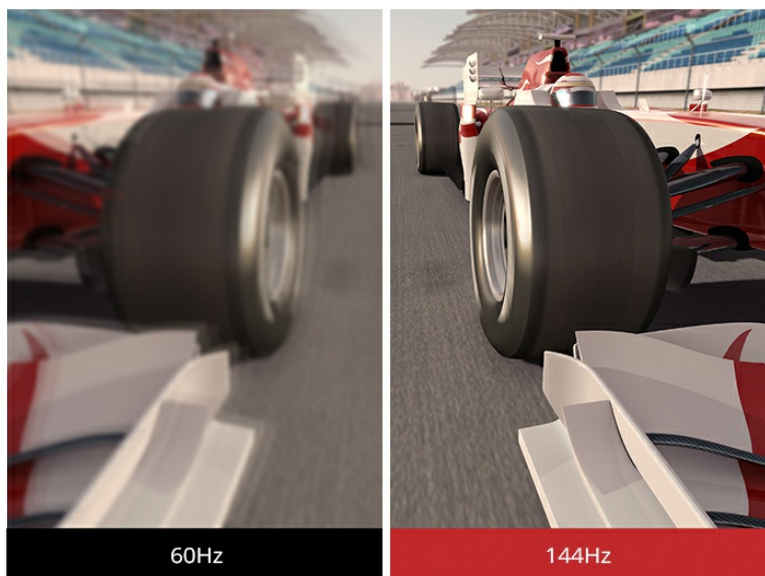

Taux de rafraîchissement de 144Hz et technologie AMD FreeSync™

Avec un taux de rafraîchissement rapide de 144 Hz, ce moniteur offre une belle fluidité visuelle et des graphismes irréprochables, quelle que soit la rapidité à laquelle l'action dans le jeu se déroule. Avec la technologie AMD FreeSync, l'action est parfaitement lisse pour chaque scène.

144Hz
AMD FreeSync™

Décalage d'entrée faible intégré pour une expérience de visionnage fluide

Le moniteur est doté d'un décalage d'entrée faible, utilisant un réducteur de processus intégré qui réduit la latence du signal. Il transmet le signal d'affichage le plus rapide depuis la carte graphique vers l'écran, rendant les utilisateurs plus compétitifs.

Décalage d'entrée faible