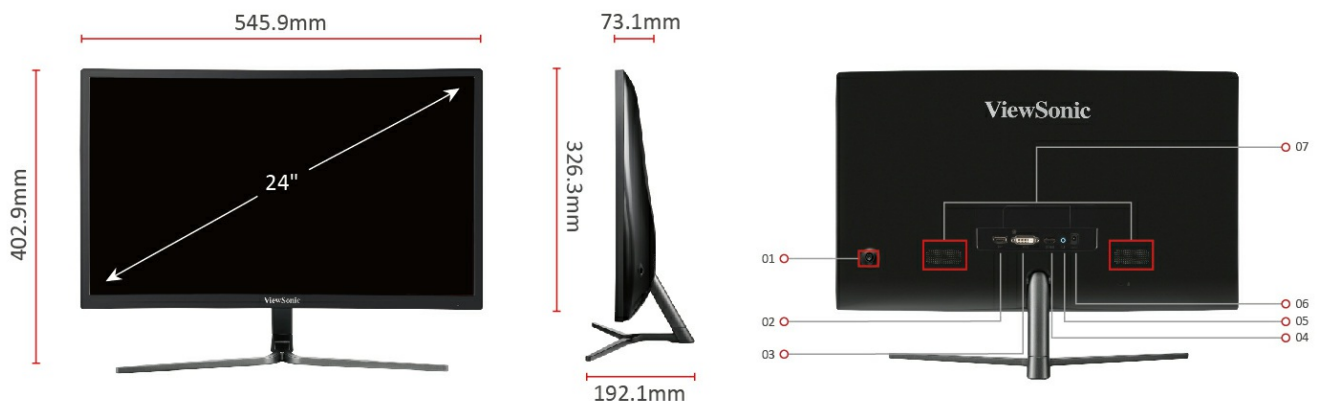

## Mode Eco

Eco mode **ON**

Eco mode **OFF**

## Dimension (écran avec support)

1. OSD Joystick
2. DisplayPort
3. DVI
4. HDMI
5. Headphone
6. DC Power
7. Internal Speakers

×

Notre produit est conforme aux normes de la technologie Adaptive Sync adoptée par la VESA (Video Electronics Standards Association).

## Caractéristiques Techniques

<b>ÉCRAN LCD</b>	Dimension du moniteur	24 po. (Vision de 23,6 po.)
	Technologie du panneau	VA TFT LCD(Incurvé 1800R)
	Résolution	Full HD 1920 x 1080
	Zone d'affichage	521,4mm (H) x 293,28mm (V)
	Rapport hauteur/largeur	16:9
	Luminosité	280 cd/m2 (Typ)
	Contraste	3000:1 (Typ)
	Contraste dynamique	80 000 000:1
	Angles de vision	178 degrés / 178 degrés (Typ)
	Taux de rafraîchissement	144Hz
	Temps de réponse	MPRT 1ms
	Gamme de couleurs	85 % de NTSC (Typ)
	Taille de pixel	0,27156mm (H) x 0,27156mm (V)
	<b>SIGNAL D'ENTRÉE</b>	Fréquence
Synchronisation		TMDS, PCI-E
<b>COMPATIBILITÉ</b>	PC	Windows 10 certifié
	Mac®	Power Mac testé
<b>CONNECTEUR</b>	Entrée	DVI-D x 1 HDMI x 1 (v1.4 compatible) DisplayPort x 1 (v1.2 compatible)
	Sortie	Sortie écouteur x 1 (prise de 3,5 mm)
<b>AUDIO</b>	Haut-parleur	3W x 2
<b>PUISSANCE</b>	Puissance	Connecteur CC 5,5 x 2,1 x 11,5 mm
	Tension	CA 100-240 V (Universel) ; 50/60 Hz
	Consommation	32,2W
	Optimisée	29W
Conservée	24,5W	
<b>COULEUR DU MODÈLE</b>		Noir
<b>ERGONOMIE</b>		