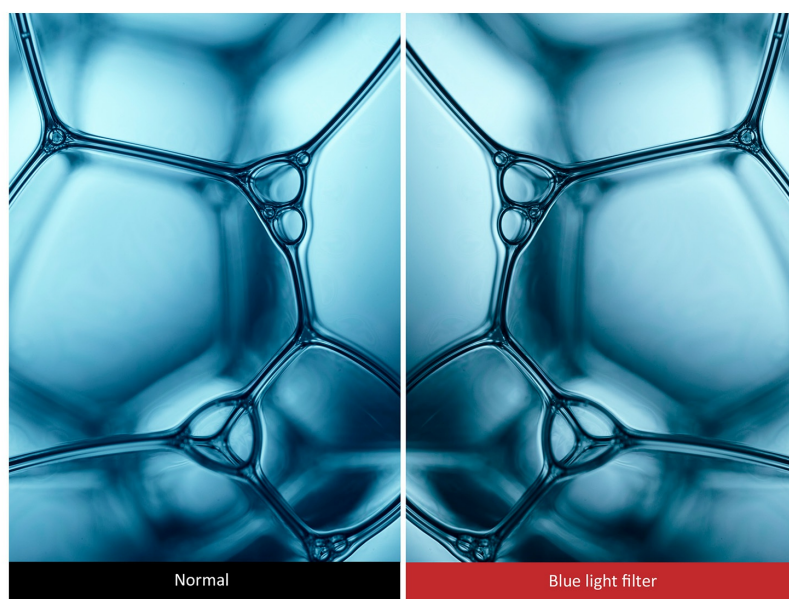

Filtre de lumière bleue

Faible consommation d'énergie