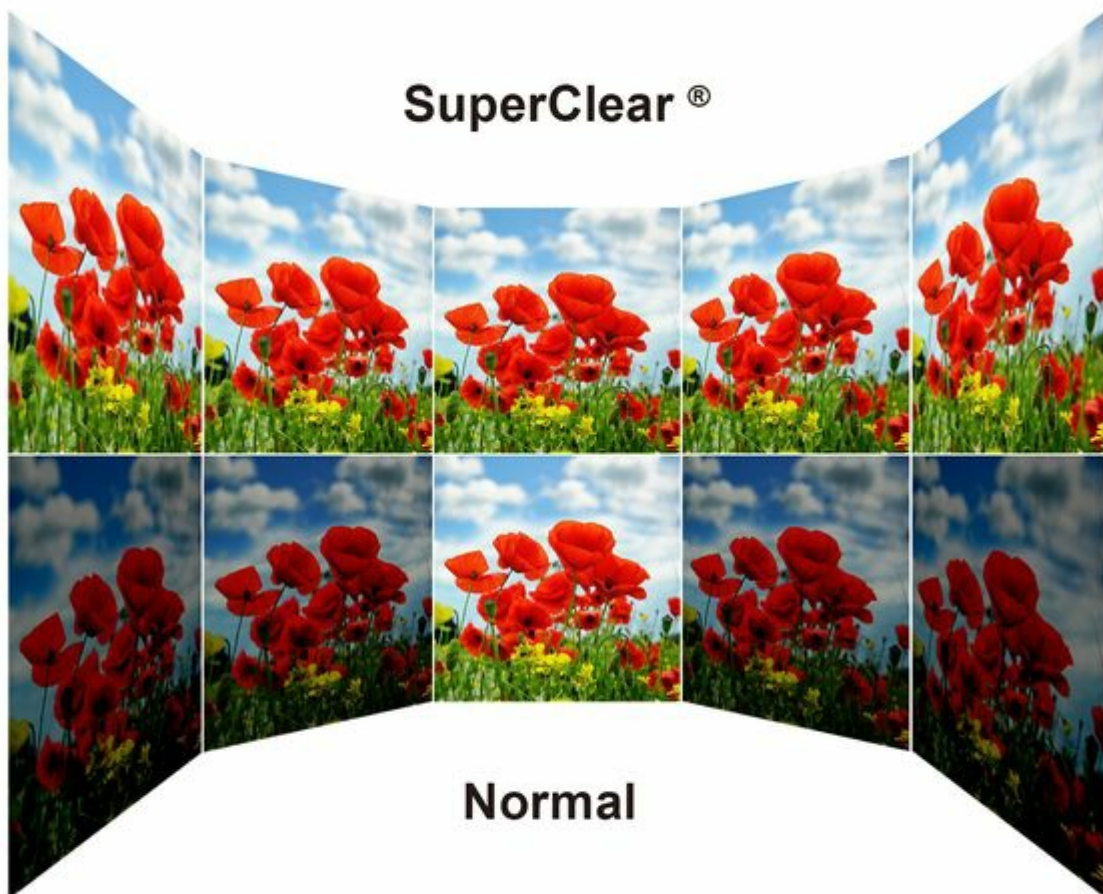

Le VX2363Smhl est un moniteur multimédia 23 pouces Full HD disposant de la connectivité HDMI permettant de connecter divers appareils haute définition et mobiles. Offrant la technologie SuperClear® IPS, une visualisation grand-angle de 178 degrés et une couverture couleur sRGB à 95 %, ce moniteur bénéficie de performances couleur phénoménales. Un temps de réponse ultra rapide de 2 ms GTG ClearMotiv®, le mode ViewMode et les doubles haut-parleurs garantissent la meilleure qualité audio et vidéo pour les films et les jeux vidéo. Avec la technologie Flicker Free et le filtre de lumière bleue limitant la fatigue visuelle, le mode ECO, le châssis sans cadre noir brillant de qualité supérieure et la conception compatible VESA, le modèle VX2363SMHL s'intègre harmonieusement à la maison comme au bureau.

WIDE VIEWING
ANGLE

Technologie d'amélioration d'image SuperClear® IPS avec couverture sRGB à 95 % et visualisation grand-angle

La technologie d'amélioration d'image SuperClear® offre des couleurs de qualité optimale et des angles de visualisation horizontal et vertical de 178 degrés. Contemplez des couleurs vives et précises, dotées de niveaux de luminosité harmonieux, sans déformation ni perte d'intensité, que vous regardiez l'écran d'en haut, d'en bas, de face ou de côté.