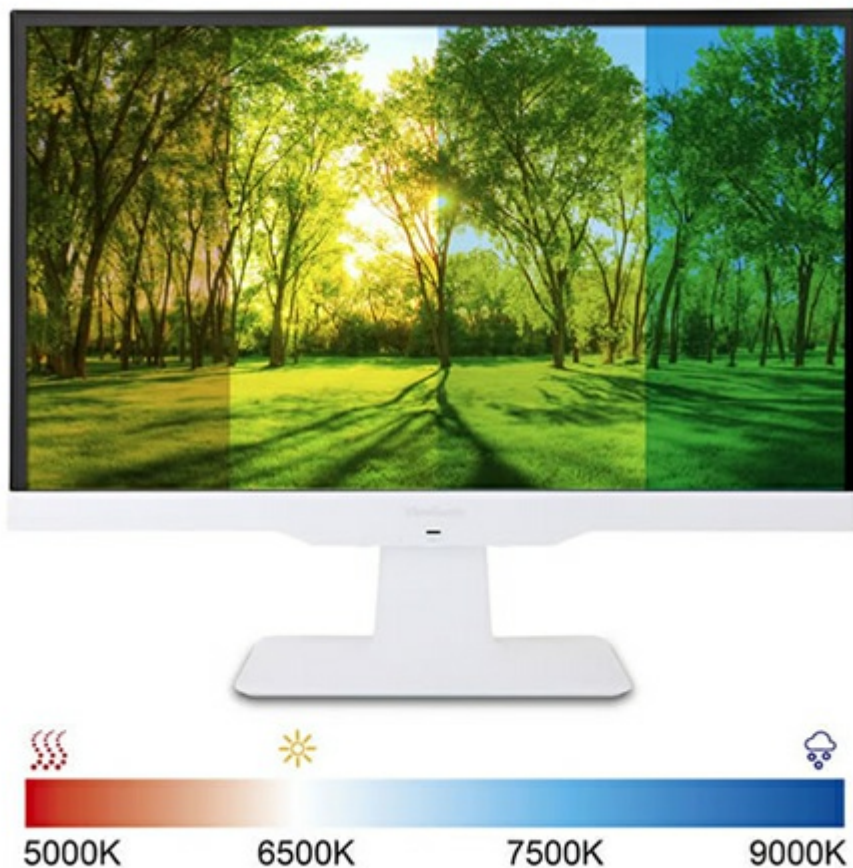

2 WATT x 2

Deux haut-parleurs stéréo intégrés

Le moniteur ViewSonic VX2363SmH-W dispose de deux haut-parleurs intégrés de 2 watts pour une écoute de contenu multimédia enrichie d'un son stéréo cristallin.

Des performances de pixel supérieures grâce à la résolution Full HD 1080p

Le moniteur ViewSonic VX2363SmhI-W bénéficie d'une résolution Full HD 1920 x 1080 garantissant une netteté et des détails d'affichage exceptionnels que ce soit pour les jeux vidéo ou pour profiter des dernières offres de divertissement multimédia. Le format panoramique 16:9 offre une surface d'affichage plus grande que le format d'écran 5:4 classique et permet d'atténuer la fatigue visuelle.

GAME MODE

Mode jeu pour une plus grande visibilité dans les scènes sombres

D'une simple pression sur un bouton, bénéficiez d'un avantage décisif lors de l'utilisation de vos jeux vidéo préférés. Le mode jeu permet d'améliorer la visibilité et le niveau de détail en accentuant la luminosité des scènes sombres sans surexposer les zones claires. Cela vous permet de voir chaque mouvement de votre adversaire, même dans les scènes les plus sombres d'un jeu vidéo.

Compatible VESA

Le moniteur VX2363SmhI-W offre un design compatible VESA 100 mm x 100 mm qui vous permet d'installer le moniteur sur un socle ou de le fixer au mur, selon vos besoins. Le socle est facilement détachable en dévissant quatre vis. Vous pouvez ensuite installer le moniteur sur son nouveau socle ou le fixer au mur.