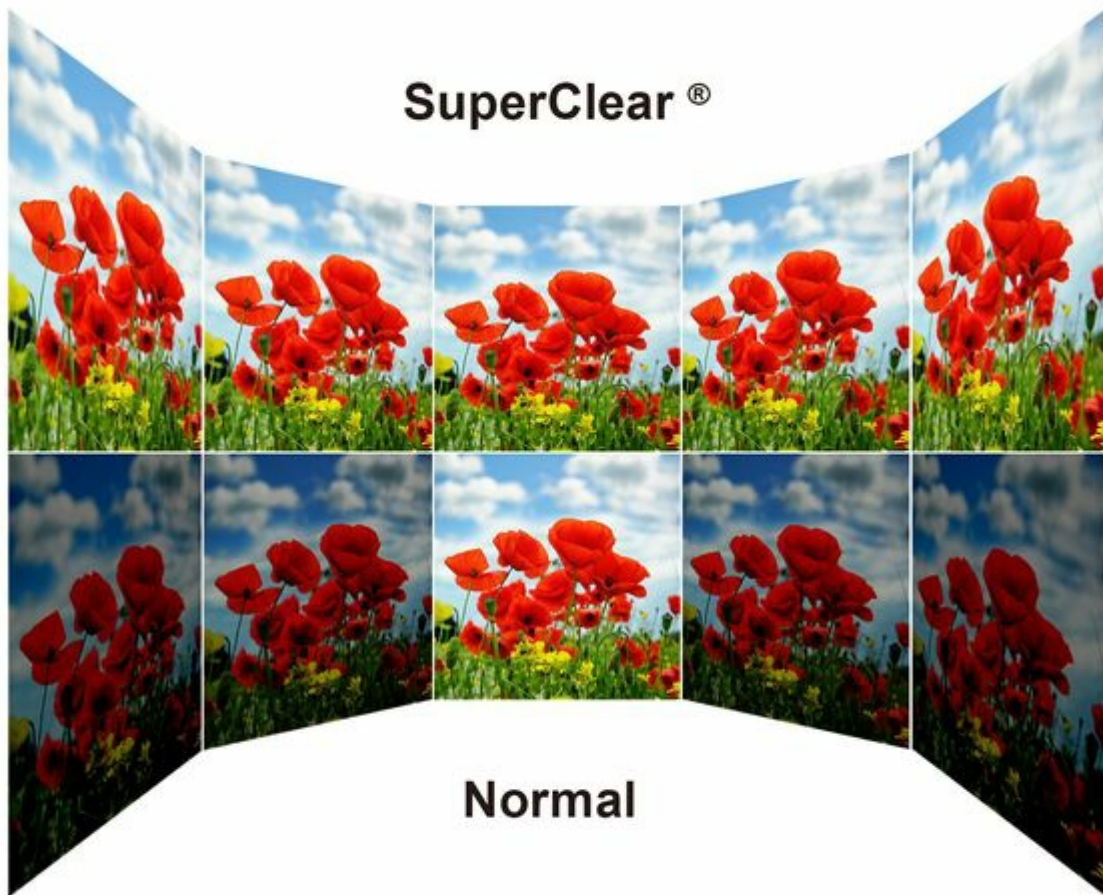

VX2363SMHL-W Moniteur 23" LED multimédia Full HD SuperClear® IPS

avec un temps de réponse de 2 ms, d'une connectivité
2HDMI, en blanc

VX2363Smhl-W

- Résolution Full HD 1080p
- Technologie IPS SuperClear®
- VGA et 2 entrées HDMI pour une connectivité optimale
- Deux haut-parleurs intégrés
- Flicker-Free & Filtre de Lumière Bleue pour la protection des yeux

Le VX2363Smhl-W est un moniteur multimédia 23 pouces Full HD disposant de la connectivité HDMI permettant de connecter divers appareils haute définition et mobiles. Offrant la technologie SuperClear® IPS, une visualisation grand-angle de 178 degrés et une couverture couleur sRGB à 95 %, ce moniteur bénéficie de performances couleur phénoménales. Un temps de réponse ultra rapide de 2 ms GTG ClearMotiv®, le mode ViewMode et les doubles haut-parleurs garantissent la meilleure qualité audio et vidéo pour les films et les jeux vidéo. Avec la technologie Flicker Free et le filtre de lumière bleue limitant la fatigue visuelle, le mode ECO, le châssis sans cadre blanc brillant de qualité supérieure et la conception compatible VESA, le modèle VX2363SMHL-W s'intègre harmonieusement à la maison comme au bureau.

WIDE VIEWING
ANGLE

Technologie d'amélioration d'image SuperClear® IPS avec couverture sRGB à 95 % et visualisation grand-angle

La technologie d'amélioration d'image SuperClear® offre des couleurs de qualité optimale et des angles de visualisation horizontal et vertical de 178 degrés. Contemplez des couleurs vives et précises, dotées de niveaux de luminosité harmonieux, sans déformation ni perte d'intensité, que vous regardiez l'écran d'en haut, d'en bas, de face ou de côté.

2 WATT x 2

Deux haut-parleurs stéréo intégrés

Le moniteur ViewSonic VX2363SmH-W dispose de deux haut-parleurs intégrés de 2 watts pour une écoute de contenu multimédia enrichie d'un son stéréo cristallin.