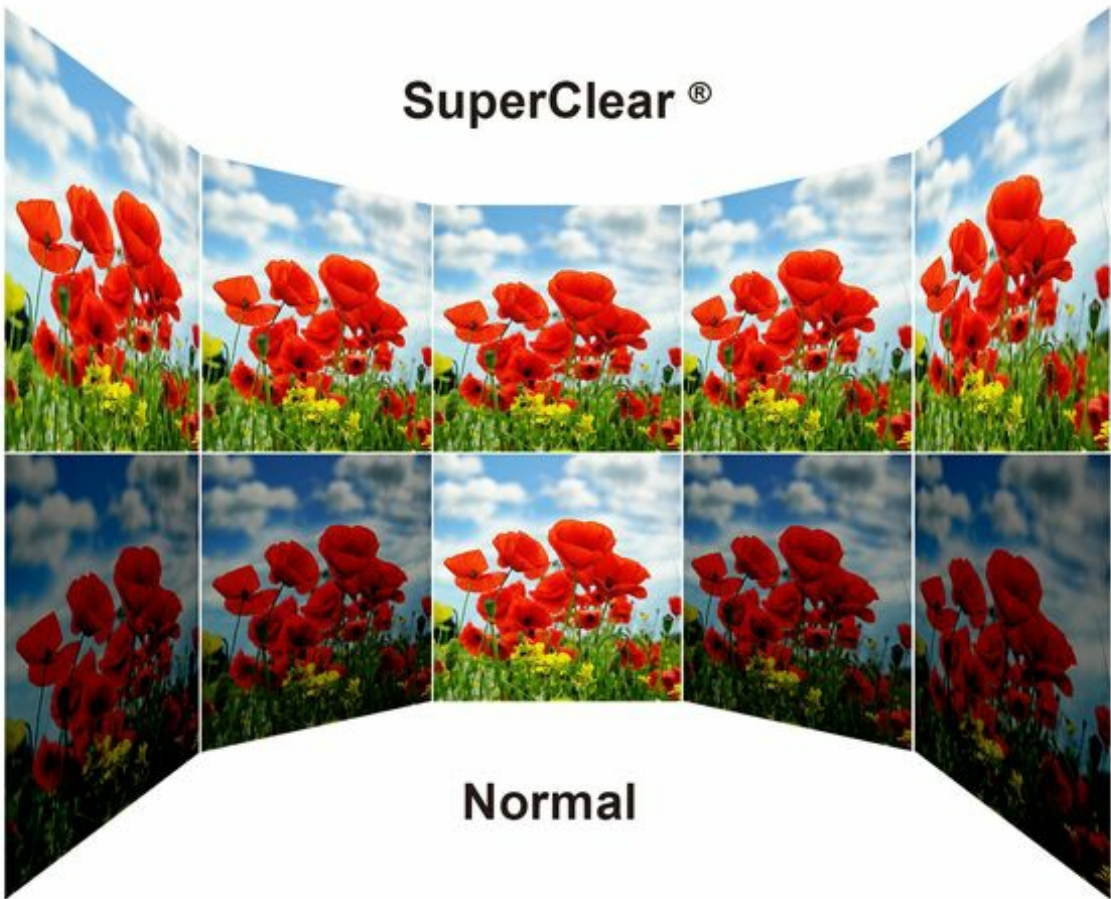

- Technologie d'amélioration d'image SuperClear® IPS avec couverture sRGB à 95 % et visualisation grand-angle
- Temps de réponse ultra rapide de 2 ms GtG (σ) ClearMotive(r) éliminant tout risque d'image floue
- Entrées 2HDMI et VGA pour une connectivité souple et adaptable
- Doubles haut-parleurs stéréo intégrés pour des effets sonores de haute qualité
- Conception sans cadre blanche brillante et support de montage VESA
- Paramètres de scénarios ViewMode pour un rendu de contenus numériques d'une grande

précision

- Technologie sans scintillement et filtre de lumière bleue garantissant un grand confort d'utilisation

WIDE VIEWING
ANGLE

Technologie d'amélioration d'image SuperClear® IPS avec couverture sRGB à 95 % et visualisation grand-angle

La technologie d'amélioration d'image SuperClear® offre des couleurs de qualité optimale et des angles de visualisation horizontal et vertical de 178 degrés. Contemplez des couleurs vives et précises, dotées de niveaux de luminosité harmonieux, sans déformation ni perte d'intensité, que vous regardiez l'écran d'en haut, d'en bas, de face ou de côté.