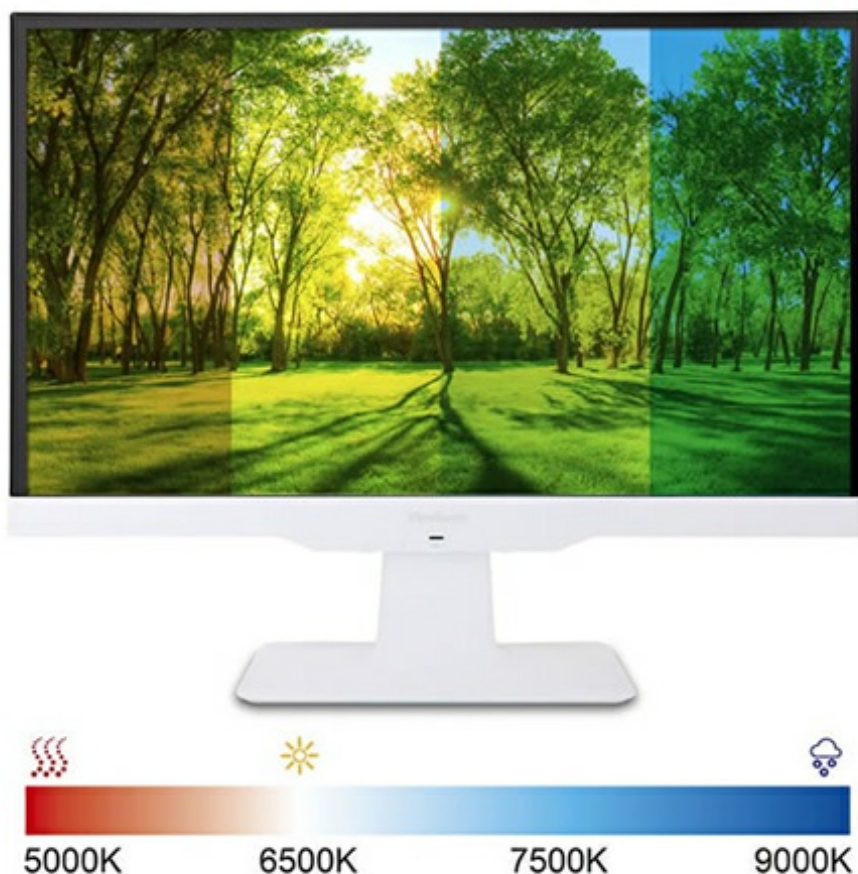

Compatible VESA

Le moniteur VX2263SmhI-W offre un design compatible VESA 100 mm x 100 mm qui vous permet d'installer le moniteur sur un socle ou de le fixer au mur, selon vos besoins. Le socle est facilement détachable en dévissant quatre vis. Vous pouvez ensuite installer le moniteur sur son nouveau socle ou le fixer au mur.

Le mode Eco permet d'utiliser moins d'énergie et de réduire les coûts.

Le mode Eco de ViewSonic est disponible sur tous les écrans LED, offrant des options qui permettent d'optimiser (75 %) ou d'économiser (jusqu'à 50 %) l'énergie et ainsi réduire de 25 % la facture d'électricité. Dans des conditions de faible luminosité, le mode Eco règle la luminosité et améliore la visibilité, tout en diminuant la fatigue visuelle. Avec le mode Eco, la durée de vie du rétroéclairage LED augmente également considérablement.