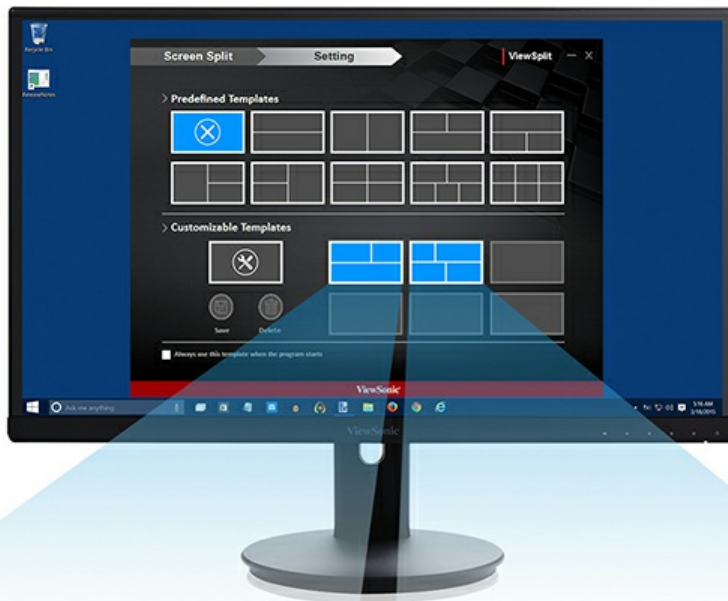

Compatibilité VESA

Installez confortablement le moniteur à votre convenance en utilisant le kit de montage compatible 100 x 100 mm VESA.