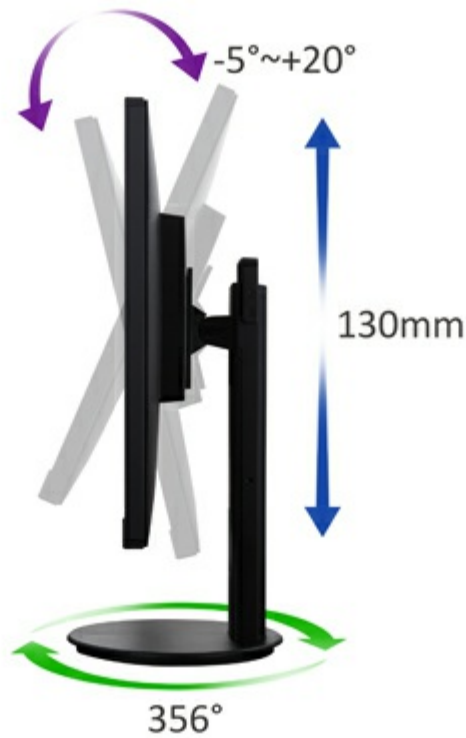

Confort avancé

Les fonctions ergonomiques les plus poussées permettent au VG2739 de fournir une plus grande gamme d'ajustements pour un confort et une productivité accrus. Les utilisateurs peuvent facilement ajuster le moniteur à leur angle désiré pour réduire la fatigue des yeux et la fatigue physique via des options de réglage pivotant, d'inclinaison et ajustement de la hauteur.

Réglable en hauteur, pivotement et inclinaison

Affichage sans relais

Le design du cadran sans bordure offre une expérience de visualisation plus complète et est pratique lorsqu'elle est utilisée dans des configurations multi-moniteurs en créant une transition simple et transparente entre le contenu étendu côte à côte.

3 côtés du cadran sans bordures