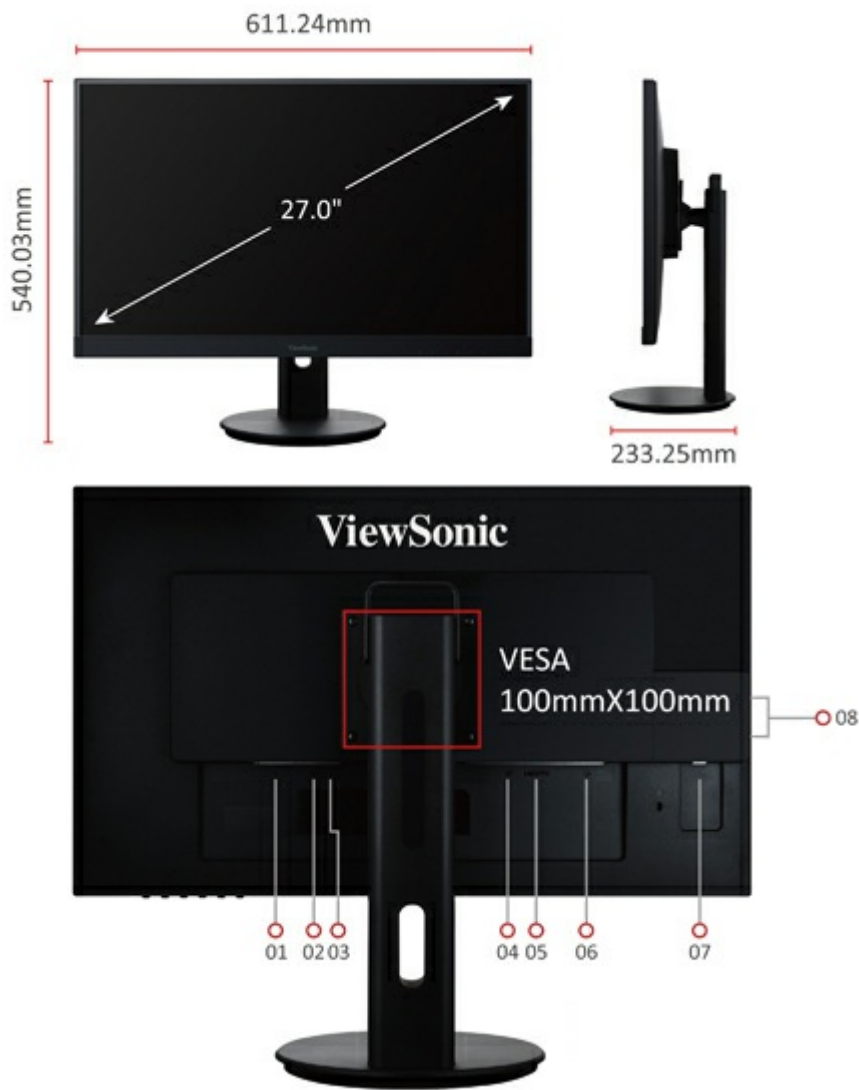

80M:1 DCR

Normal

80:1 DCR

Full HD 1080p

Le VG2739 dispose d'une résolution Full HD 1920x1080 pour des performances d'image pixel par pixel incroyablement claires. Vous découvrirez une clarté incroyable et des détails que ce soit sur le travail, dans les jeux ou dans d'autres divertissements.

* disponible pour téléchargement à partir du site Internet de ViewSonic

Compatibilité VESA

Installez confortablement le moniteur à votre convenance en utilisant le kit de montage compatible 100 x 100 mm VESA.

1. Power
2. Line In
3. HeadPhone
4. DisplayPort
5. HDMI
6. VGA
7. USB
8. USB

Caractéristiques Techniques

ÉCRAN LCD	Taille du moniteur	Moniteur LED en 27 pouces
	Technologie de la dalle	Type VA
	Résolution	Full HD 1920 x 1080
	Surface d'affichage	597,6 mm (H) x 365,15 mm (V)
	Proportion	16:9
	Luminosité	300 cd/m ² (standard)

Rapport de contraste	3000:1 (standard)
Rapport de contraste dynamique	80,000,000:1
Angle de visualisation	178 degrés / 178 degrés (standard)
Temps de réponse	Gris-à-gris : 5 ms
Couleurs	16,7 M couleurs (RGB 8 bits)
Taille de pixel	0,31125 mm (H) x 0,31125mm (V)