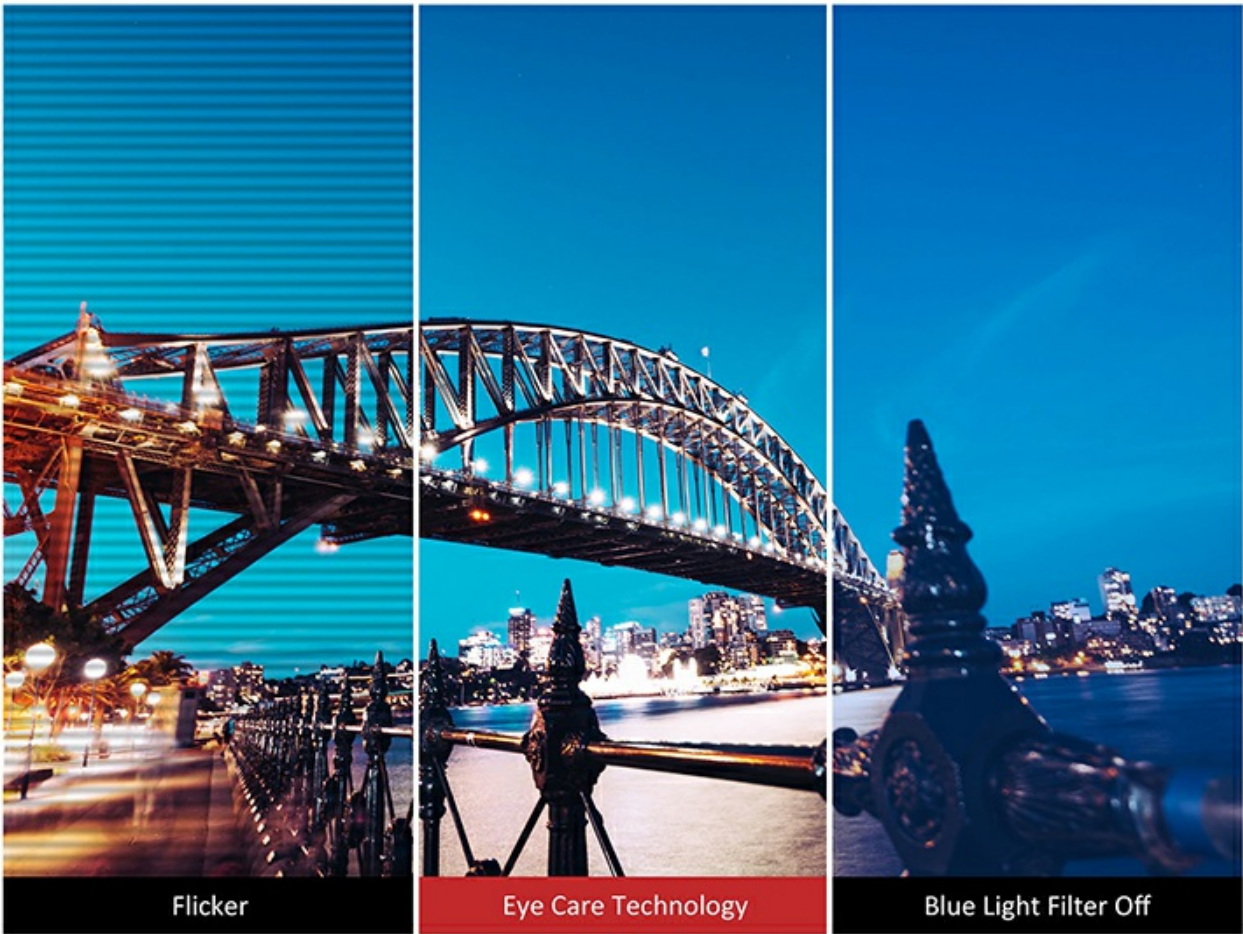

Compatibilité VESA

Fixez facilement le moniteur selon vos préférences en utilisant le système de fixation compatible VESA de 100 par 100 mm.

1. VESA Compatible (Wall mount 100 x 100 mm)
2. Menu Control Panel
3. USB Downstream