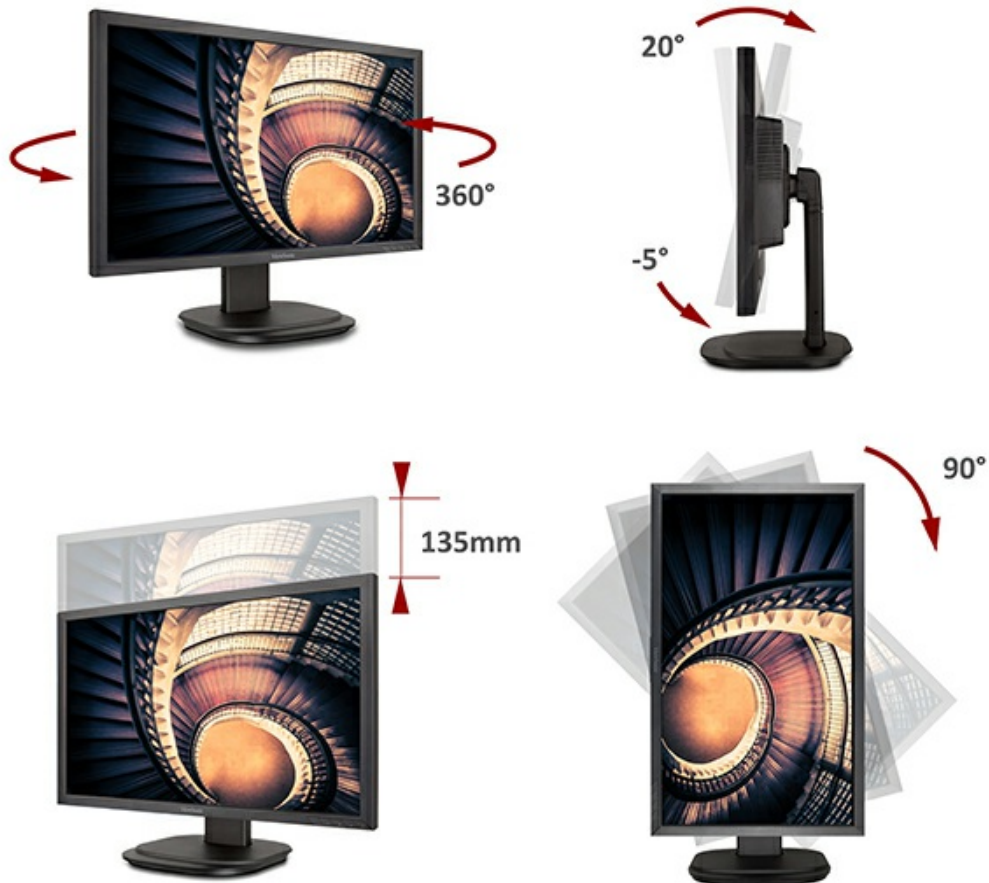

Diminution de la consommation d'énergie

Le mode Eco intègre rendement énergétique et économie d'énergie dans un écran aux performances exceptionnelles.