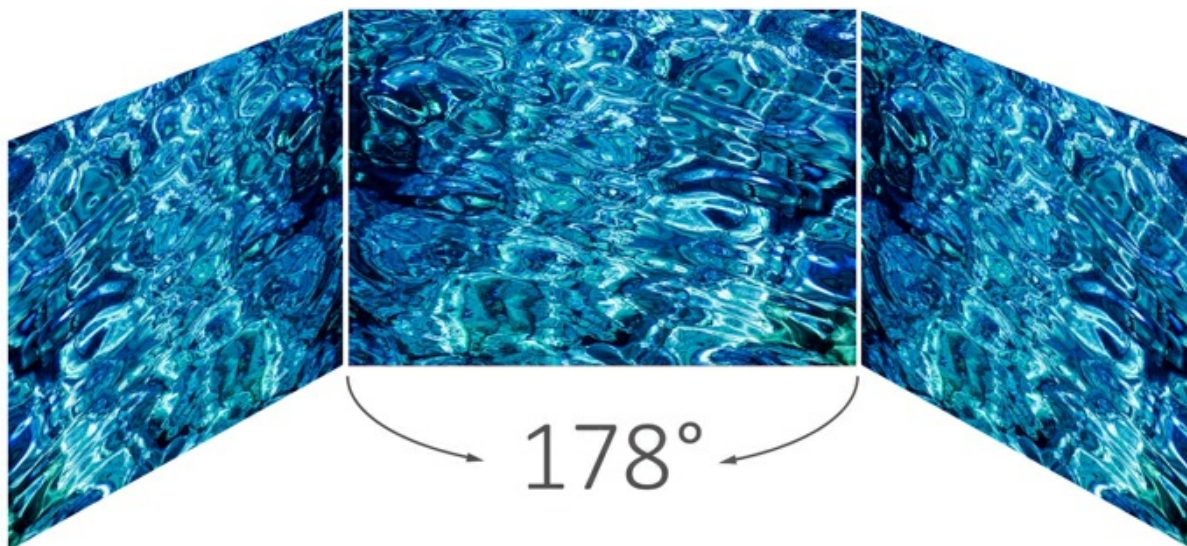

Profitez de couleurs riches et vivantes avec des niveaux de luminosité constants quel que soit l'angle de vision. Grâce à la technologie de la dalle type IPS SuperClear®, le moniteur VA2756-mhd rend la même qualité d'image que vous regardiez l'écran de dessus, de dessous, de face ou de côté.

178° / 178°

Conception sans bord pour une vision harmonieuse

Dites au revoir aux cadres encombrants et découvrez un profil épuré. La conception sans bord du modèle VA2756-mhd offre un esthétisme épuré et des fonctionnalités de réglages multi-écran harmonieuses.

Conception sans bord