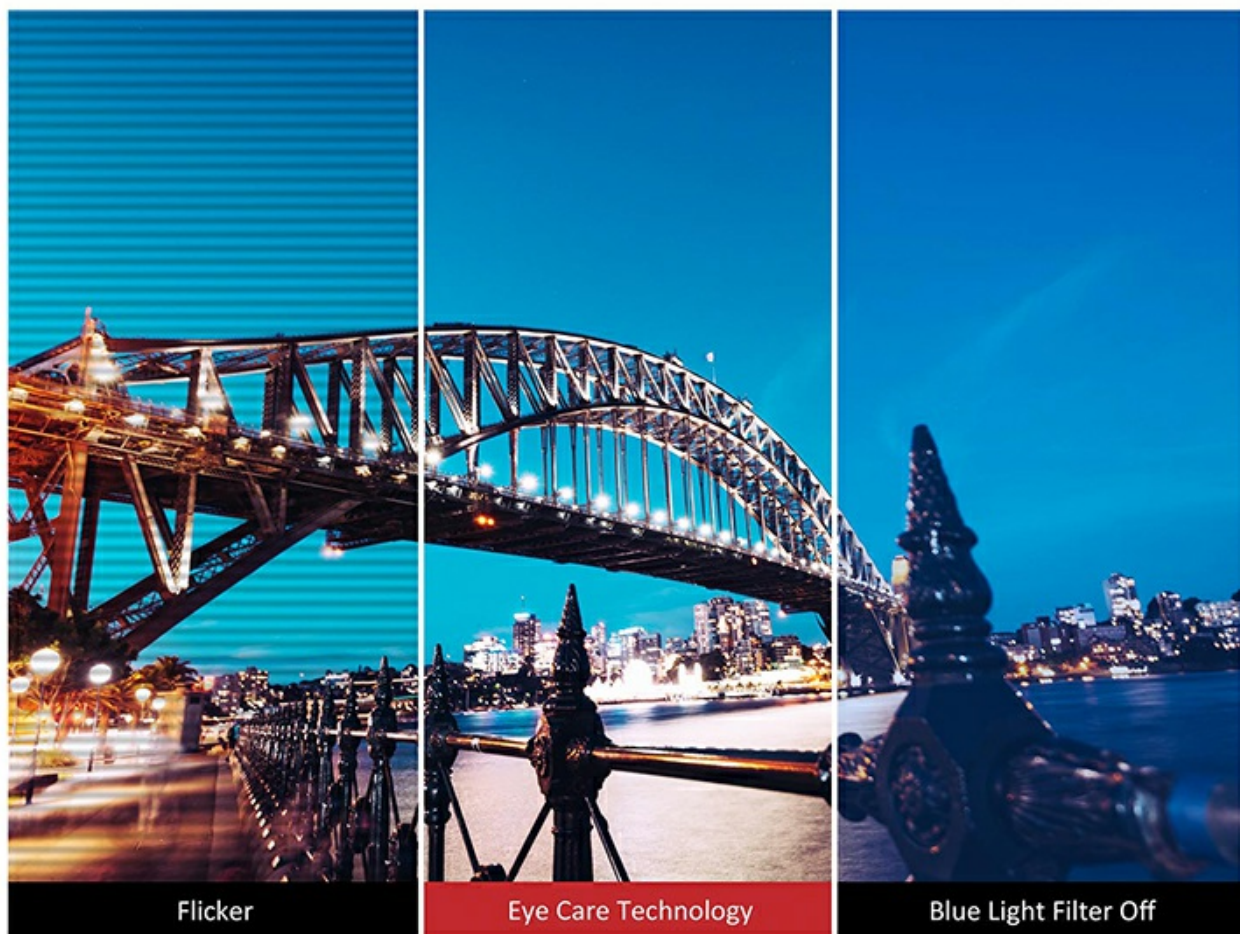

Les technologies sans scintillement et filtre de lumière bleue pour protéger les yeux permettent d'éviter la fatigue oculaire due à de longues périodes de visionnage.

Sans scintillement et filtre de lumière bleue

Faible consommation d'énergie

Le mode Eco du modèle VA2756-mhd permet d'économiser de l'énergie. Conforme à ENERGY STAR, il intègre le rendement énergétique dans les performances exceptionnelles de l'écran du moniteur.

Mode Eco