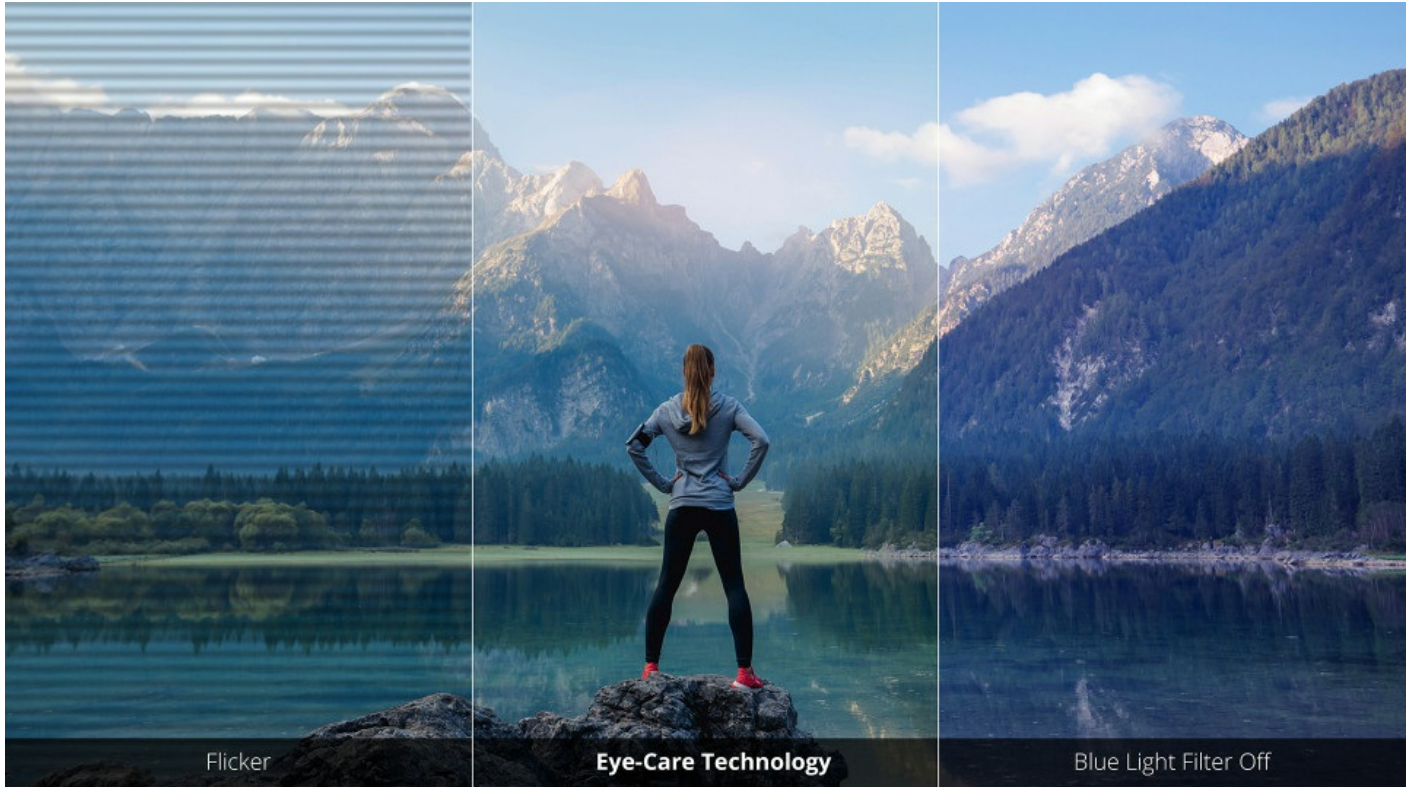

Confort Visuel

La technologie Flicker-Free (anti-scintillement) et le filtre de lumière bleue aident à réduire la fatigue oculaire lors de périodes de visionnage prolongées.

Flicker-Free et Filtre de Lumière Bleue

Faible Consommation d'Energie

Le mode Eco du VA2732-MHD, qui permet d'économiser l'énergie, prend en compte l'efficacité énergétique tout en offrant des performances exceptionnelles de l'écran.

Mode Eco