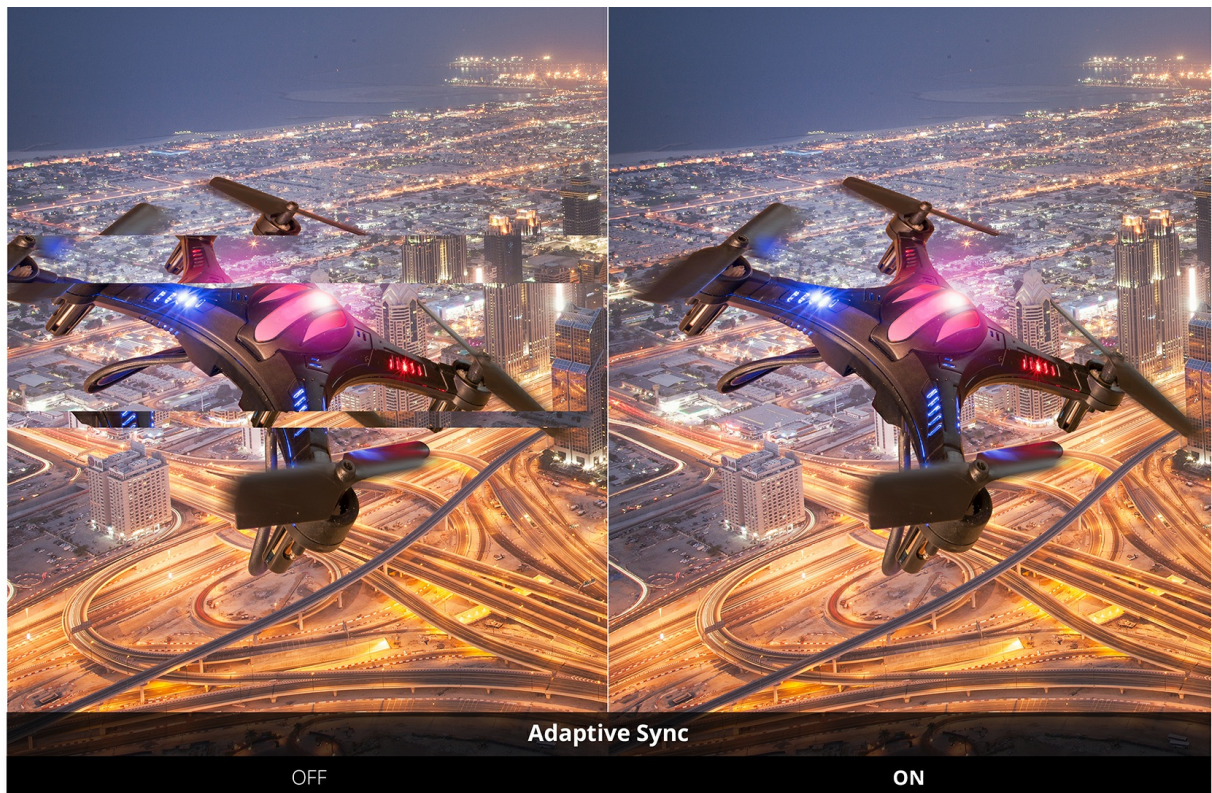

Le ViewSonic VA2732-MHD est un moniteur Full HD de 27 pouces doté de la technologie IPS et d'une connectivité flexible pour une utilisation au bureau ou à la maison. Grâce à la technologie SuperClear® IPS et à la résolution Full HD, les images sont claires et détaillées sous de nombreux angles de vue. Les haut-parleurs intégrés garantissent un son net et puissant, tandis que les entrées DisplayPort, HDMI et VGA permettent une plus grande souplesse de configuration lors de la connexion avec d'autres appareils. L'écran sans bords sur trois côtés du VA2732-MHD offre une expérience de visionnage fluide et est équipé de la technologie Eye Care pour aider à réduire la fatigue oculaire résultant de longues périodes de visionnage. La compatibilité VESA assure une adaptation simple que ce soit pour des configurations multi-écrans ou pour des fixations murales.

75Hz

60Hz

75Hz

Pas de déchirement de l'image et moins de scintillements lorsque des objets sont en mouvement

Pour répondre à une variété de fréquences d'images provenant de vidéos ou de jeux, l'Adaptive Sync offre un taux de rafraîchissement très variable de 48 à 75Hz afin d'éviter les déchirements de l'image.

Adaptive Sync 48 - 75Hz

Design sans bords sur trois côtés pour un visionnage homogène

Sans bords sur trois côtés, le moniteur offre des possibilités de configuration multi-écrans fluides et continues.

Sans Bords Sur Trois Côtés