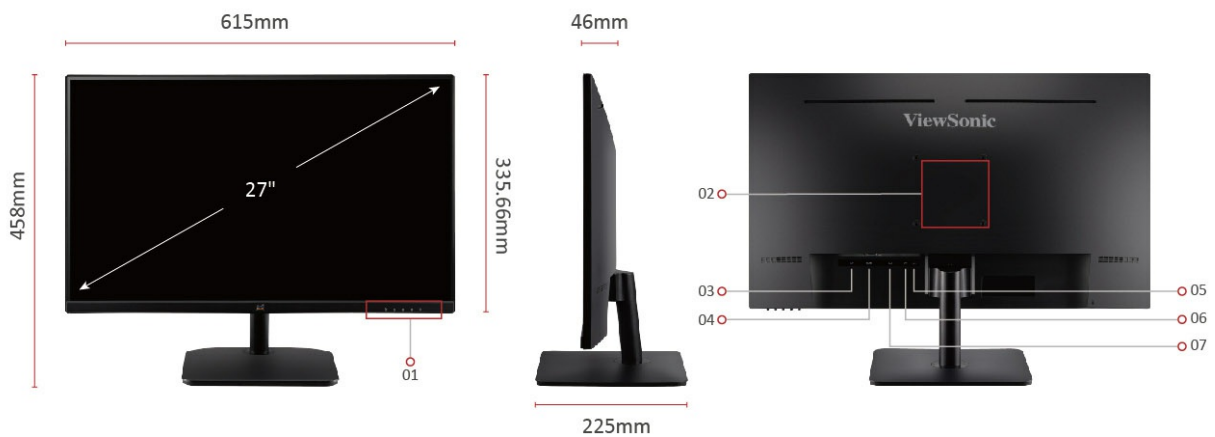

Mode Eco

Compatibilité VESA - Fixation Murale

100mm x 100mm

1. Panneau de configuration du menu
2. Compatible VESA
(Fixation Murale 100 x 100mm)
3. DisplayPort
4. HDMI
5. DC in
6. Audio in 3.5mm
7. VGA

Caractéristiques Techniques

Affichage	Taille d'affichage (pouces)	27	
	Taille de l'image (pouces)	27	
	Type de Dalle	IPS Technology	
	Résolution	1920 x 1080	
	Type de résolution	FHD	
	Contraste statique	1,000:1 (typ)	
	Contraste dynamique	50M:1	
	Source d'éclairage	LED	
	Luminosité	250 cd/m2 (typ)	
	Couleurs	16.7M	
	Support espace couleur	8 bit (6 bit + Hi-FRC)	
	Format de l'écran	16:9	
	Temps de réponse (GTG typique)	4ms	
	Angles de Vision	178° horizontal, 178° vertical	
	Durée de vie du rétroéclairage (heures)	30000 Hrs (Min)	
	Courbe	Flat	
	Taux de Rafraichissement (Hz)	75	
	Synchronisation adaptative	Yes	
	Filtre anti-lumière bleue	Yes	
	Flicker-Free	Yes	
	Gamme de couleurs	NTSC: 72% size (Typ), sRGB: 104% size (Typ)	
	Taille de pixel	0.311 mm (H) x 0.311 mm (V)	
	Traitement de la surface	Anti-Glare, Hard Coating (3H)	
	Compatibilité	Résolution PC (max)	1920x1080
		Résolution Mac® (max)	1920x1080
		Système d'exploitation pour PC	Windows 10 certified; macOS tested
		Résolution Mac® (minimum)	1920x1080
Connecteurs	VGA	1	
	Audio In 3.5mm	1	
	HDMI 1.4	1	
	DisplayPort	1	
	Alimentation	External power adapter	
Audio	Haut-Parleurs Intégrés	2Watts x2	
	Alimentation	Mode Eco (Conservation)	20W
Mode Eco (Optimisé)		24W	
Consommation (Standard)		28W	