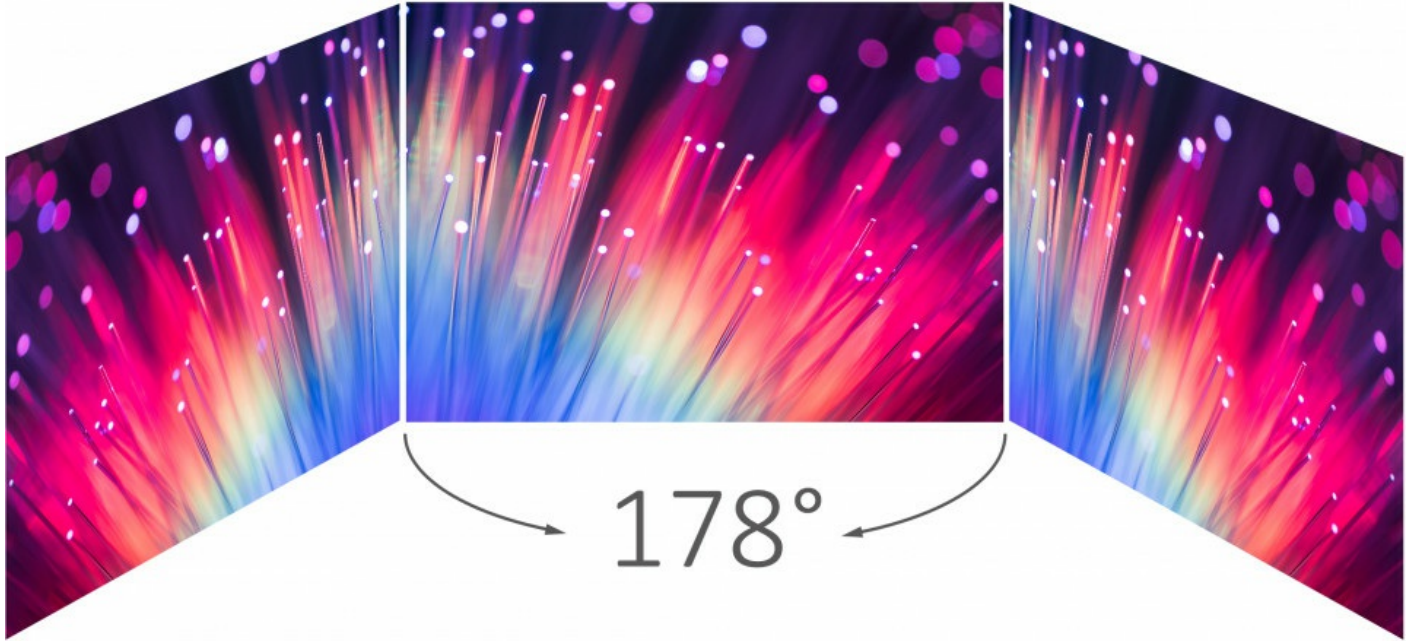

Moniteur 27" IPS DisplayPort, HDMI et Haut-Parleurs

ViewSonic®
See the difference™ 

VA2732-MHD

- Technologie IPS SuperClear® pour des couleurs plus riches et plus nettes même aux des angles
- Résolution Full HD 1080p
- Le taux de rafraîchissement de 75Hz permet d'obtenir des images fluides
- Synchronisation adaptative pour éliminer le déchirement de l'image et réduire les scintillements
- Design sans bords sur trois côtés pour un visionnage homogène
- Entrées DisplayPort, HDMI, et VGA pour une connectivité flexible

Le ViewSonic VA2732-MHD est un moniteur Full HD de 27 pouces doté de la technologie IPS et d'une connectivité flexible pour une utilisation au bureau ou à la maison. Grâce à la technologie SuperClear® IPS et à la résolution Full HD, les images sont claires et détaillées sous de nombreux angles de vue. Les haut-parleurs intégrés garantissent un son net et puissant, tandis que les entrées DisplayPort, HDMI et VGA permettent une plus grande souplesse de configuration lors de la connexion avec d'autres appareils. L'écran sans bords sur trois côtés du VA2732-MHD offre une expérience de visionnage fluide et est équipé de la technologie Eye Care pour aider à réduire la fatigue oculaire résultant de longues périodes de visionnage. La compatibilité VESA assure une adaptation simple que ce soit pour des configurations multi-écrans ou pour des fixations murales.

SuperClear® IPS

Profitez de couleurs vives et riches et d'une luminosité constante, quel que soit le point de vue. Grâce à la technologie de dalle SuperClear® IPS, le moniteur offre une qualité d'image constante, que vous regardiez l'écran d'en haut, d'en bas, de côté ou de face.

178°/178°

Résolution Full HD 1080p

Ce moniteur offre une résolution Full HD de 1920x1080 pour des images incroyables, pixel par pixel. Vous bénéficierez d'une clarté et de détails incroyables, que vous travailliez, jouiez ou profitiez des dernières nouveautés en matière de divertissement multimédia.