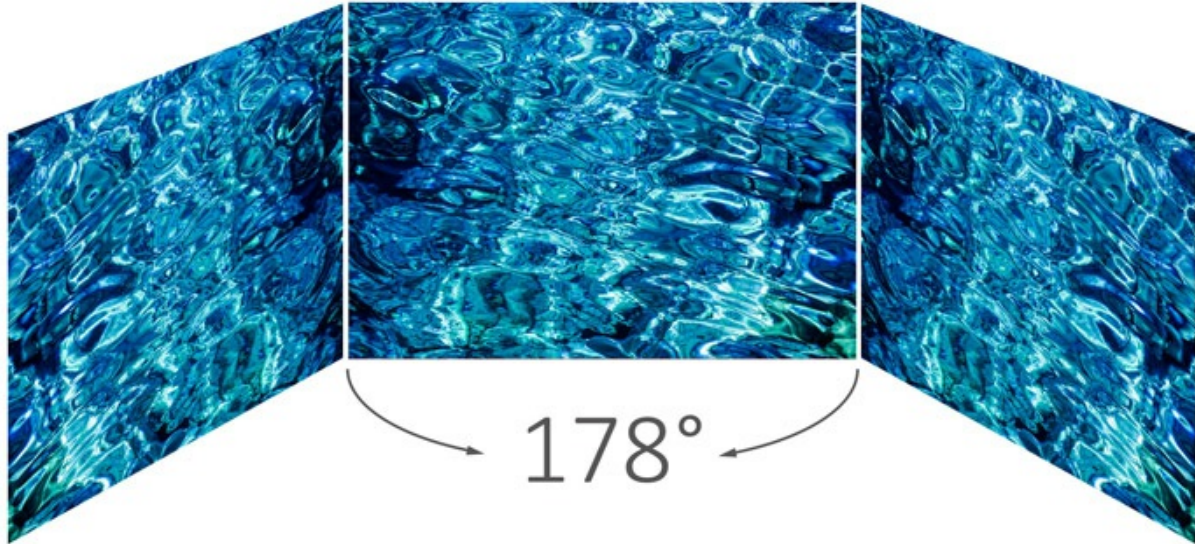

Moniteur Full HD IPS de 27 pouces avec HDMI

ViewSonic®
See the difference™ 

VA2710-mh

- Technologie IPS SuperClear® pour des couleurs plus denses et plus nettes à angles larges
- Cadre fin pour un visionnage harmonieux
- Entrées HDMI et VGA pour une connectivité flexible
- Deux hauts-parleurs intégrés
- Modes de visionnage optimal
- Technologie de protection des yeux
- Faible consommation d'énergie

Le modèle ViewSonic® VA2710-mh est un moniteur Full HD avec technologie IPS et connectivité flexible pour un usage personnel ou professionnel. Grâce à la technologie IPS SuperClear® et à la résolution Full HD, les images sont nettes et précises à partir de nombreux angles de vue. Les options complètes de connectivité du moniteur incluent les entrées HDMI et VGA et apportent d'avantage de souplesse d'installation pour connecter les autres appareils. Le cadre fin du modèle VA2710-mh offre une expérience de visionnage harmonieuse. Les deux hauts-parleurs intégrés font de ce moniteur un ensemble multimédia complet. Le moniteur est également équipé de la technologie de protection des yeux pour éviter la fatigue oculaire due à de longues périodes de visionnage. Par ailleurs, la fonction exclusive ViewMode™ de ViewSonic fournit une sélection de préréglages intuitifs pour optimiser les performances de l'écran dans une variété d'applications. Grâce au rétroéclairage LED et au mode d'économie d'énergie Eco, le modèle VA2710-mh est un bon choix écologique.

178°/178°

Cadre fin pour un visionnage harmonieux

Doté d'un cadre fin de 1 cm, le moniteur permet de configurer plusieurs moniteurs de façon nette et harmonieuse.

Cadre fin de 10 mm

Connectivité souple

Les entrées HDMI et VGA vous laissent la possibilité de connecter votre moniteur à plusieurs appareils.