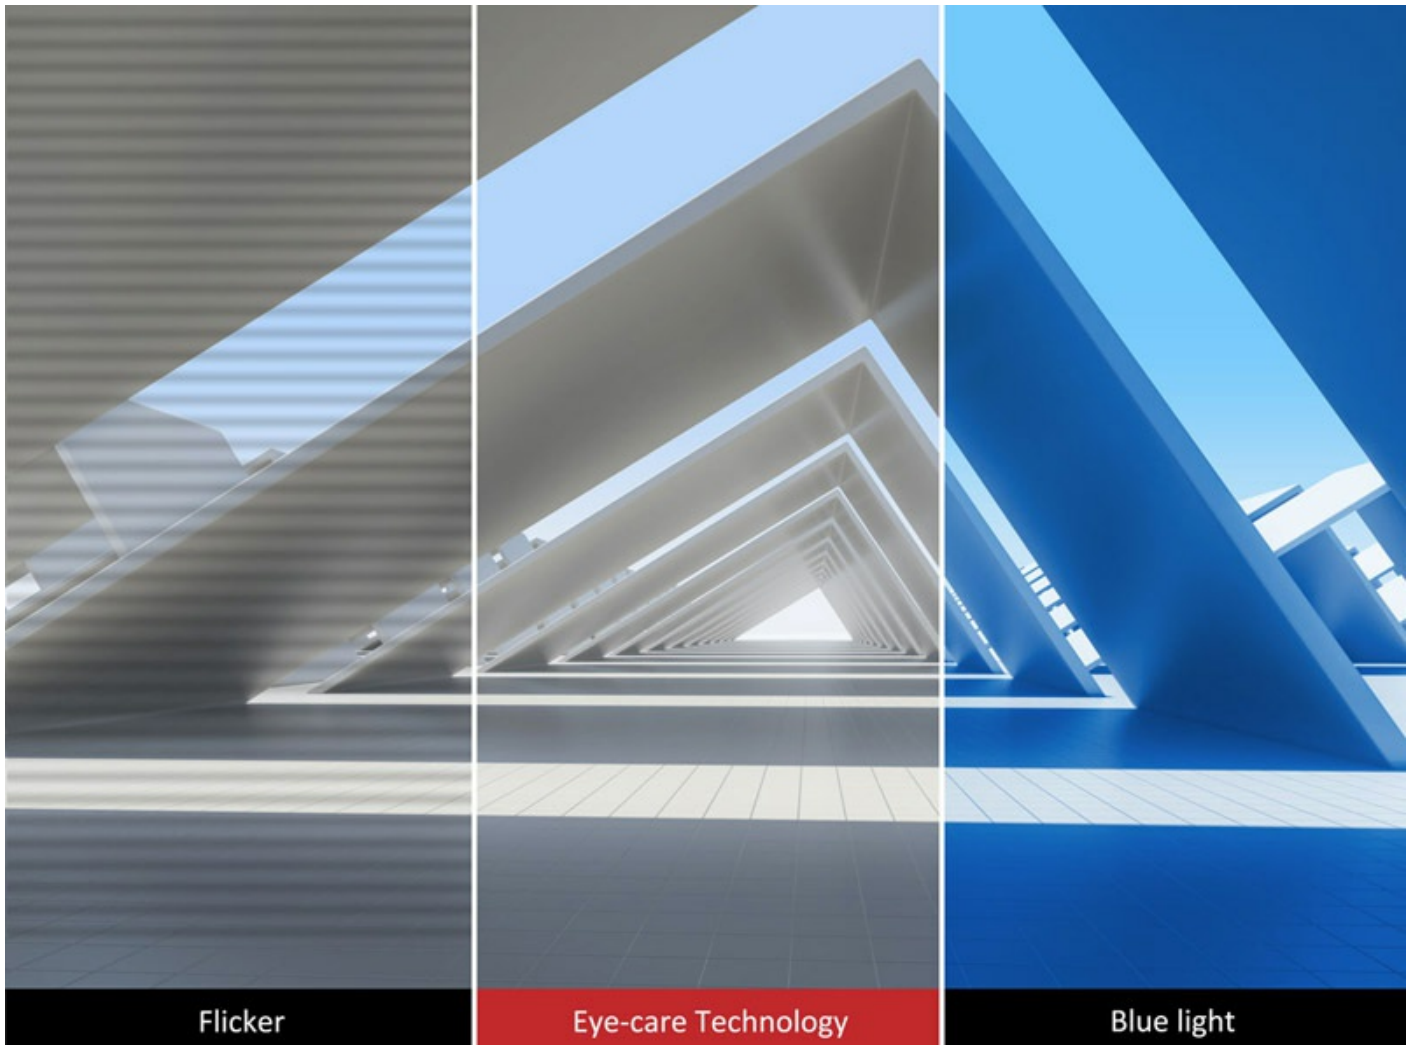

Filtre de lumière bleue Sans scintillement

Flicker

Eye-care Technology

Blue light