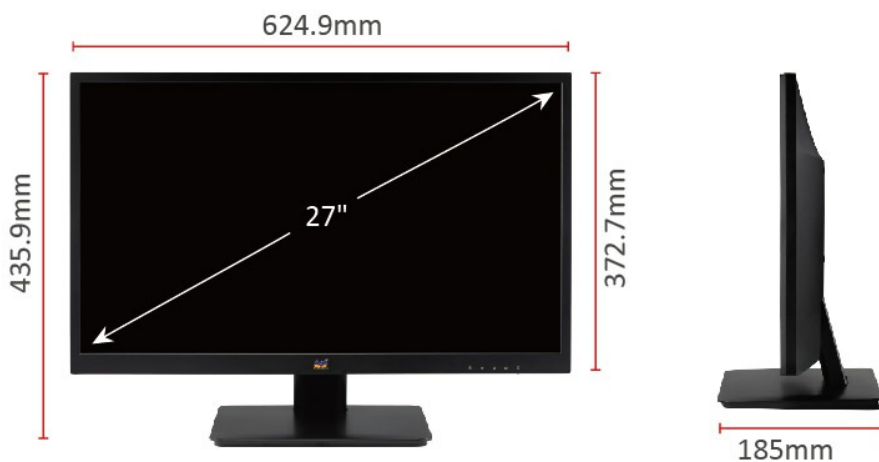

Mode Eco

Eco mode **ON**

Eco mode **OFF**

Compatibilité VESA

Fixez facilement le moniteur selon vos préférences en utilisant le système de fixation compatible VESA de 100 par 100 mm.

Fixation VESA 100 x 100 mm

1. VESA Compatible(Wall Mount 100x100mm)
2. AC Power In
3. HDMI
4. VGA
5. Earphone
6. Audio In

Caractéristiques Techniques

ÉCRAN LCD	Dimension du moniteur	27"
	Technologie du panneau	Technologie IPS TFT LCD
	Résolution	Full HD 1920 x 1080
	Zone d'affichage	597,888mm (H) x 336,312mm (V)
	Rapport hauteur/largeur	16:9
	Luminosité	300 cd/m2 (Typ)
	Contraste	1000:1 (Typ)
	Contraste dynamique	50 000 000:1
	Angles de vue	178 degrés / 178 degrés (Typ)
Temps de réponse	GtG : 5 ms (Typ)	
SIGNAL D'ENTRÉE	Fréquence	Fh = 24 ~ 82KHz ; Fv = 50 ~ 75 Hz
	Synchronisation	Synchronisation séparée, TMDS
COMPATIBILITÉ	PC	Windows 7, Windows 8, Windows 8.1, Windows 10 certifié
	Mac®	Power Mac testé
CONNECTEUR	Entrée	VGA x 1, HDMI x 1 (compatible v1.4)
	Sortie	Sortie écouteur x 1 (prise de 3,5 mm)
AUDIO	Haut-parleur	2W x 2
PUISSANCE	Puissance	Brise à trois broches (CEE22) x 1
	Tension	CA 100-240 V (Universel) ; 50/60 Hz
ERGONOMIE	Inclinaison	20 ~ -5 degrés