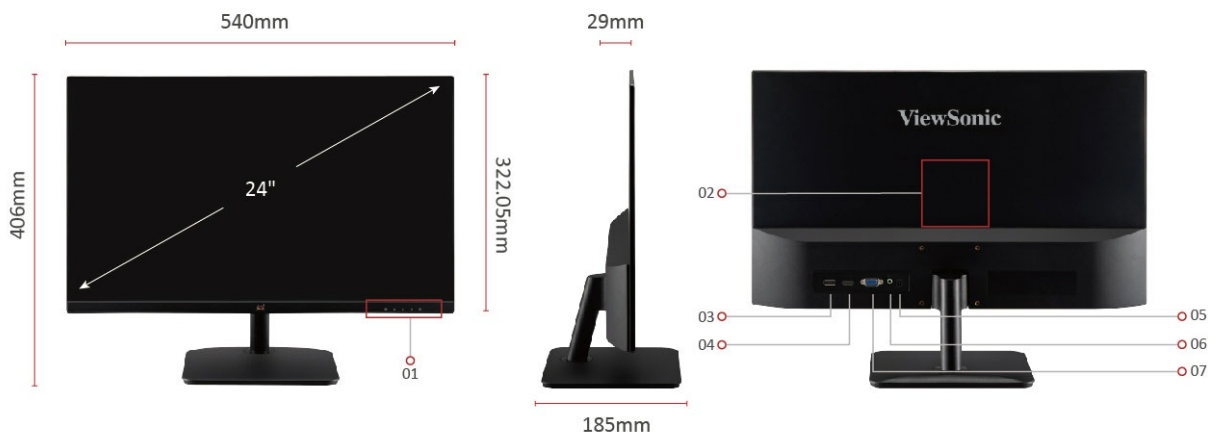

1. Panneau de configuration du menu
2. Compatible VESA
  (Fixation Murale 75 x 75mm)
3. DisplayPort
4. HDMI
5. DC in
6. Audio in 3.5mm
7. VGA

Caractéristiques Techniques