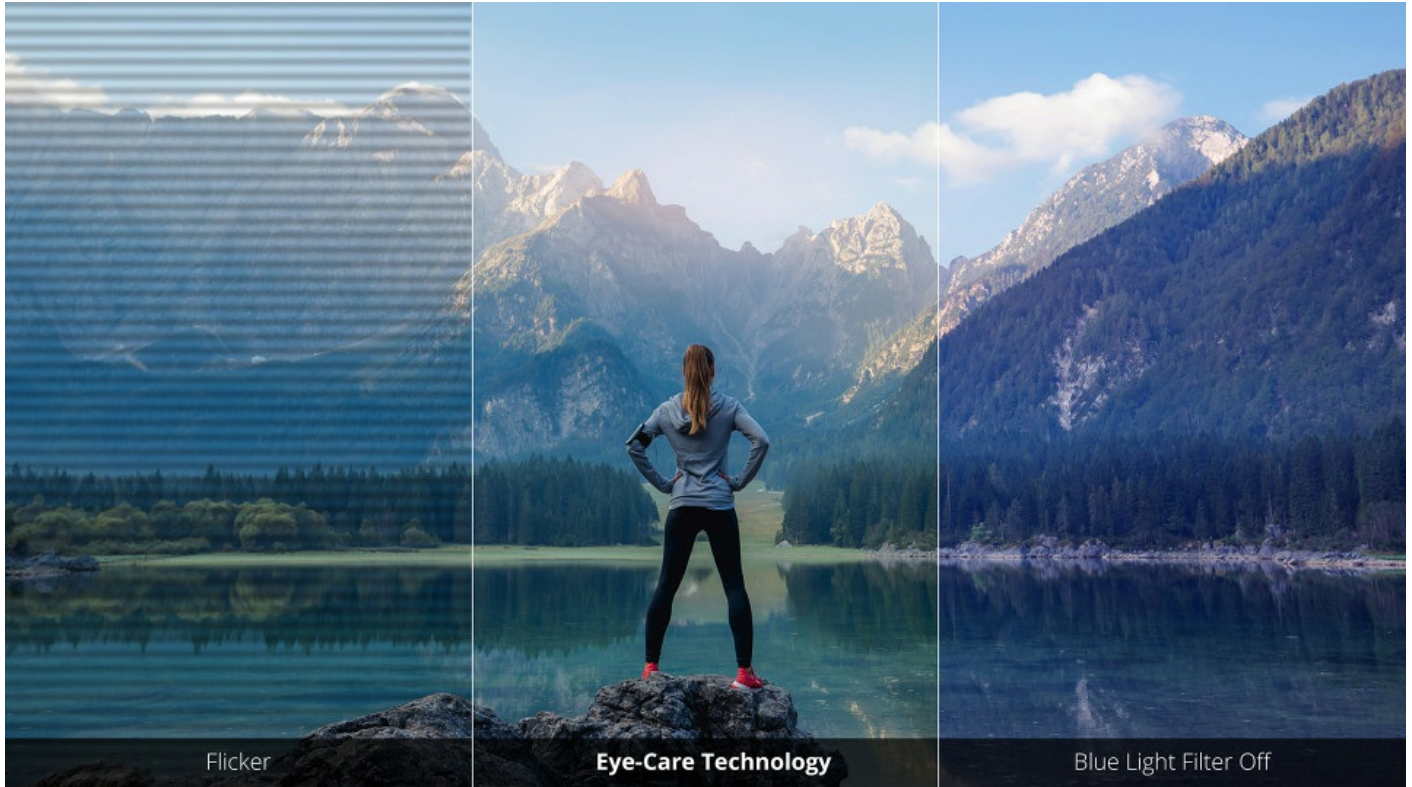

Confort Visuel

La technologie Flicker-Free (anti-scintillement) et le filtre de lumière bleue aident à réduire la fatigue oculaire lors de périodes de visionnage prolongées.

Flicker-Free et Filtre de Lumière Bleue

Faible Consommation d'Energie

Le mode Eco du VA2432-MHD, qui permet d'économiser l'énergie, prend en compte l'efficacité énergétique tout en offrant des performances exceptionnelles de l'écran.

Mode Eco