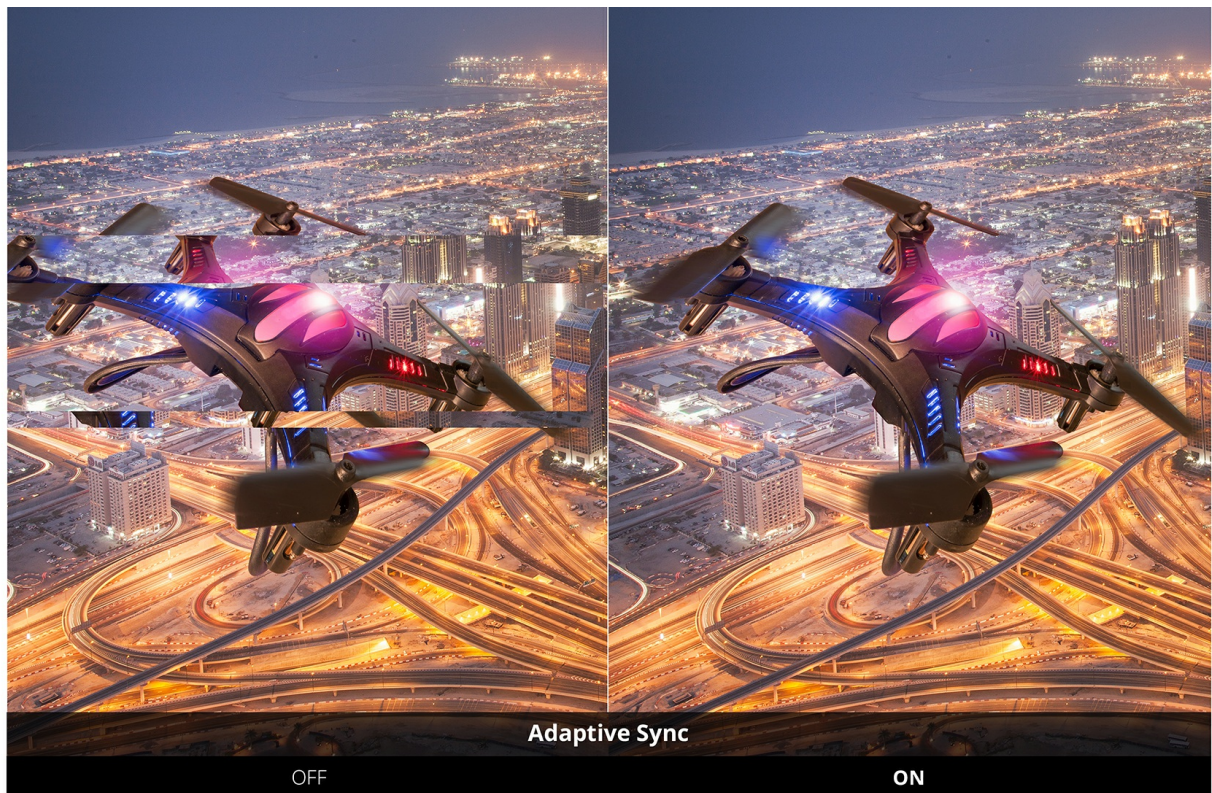

Design sans bords sur trois côtés pour un visionnage homogène

Sans bords sur trois côtés, le moniteur offre des possibilités de configuration multi-écrans fluides et continues.

Sans Bords Sur Trois Côtés