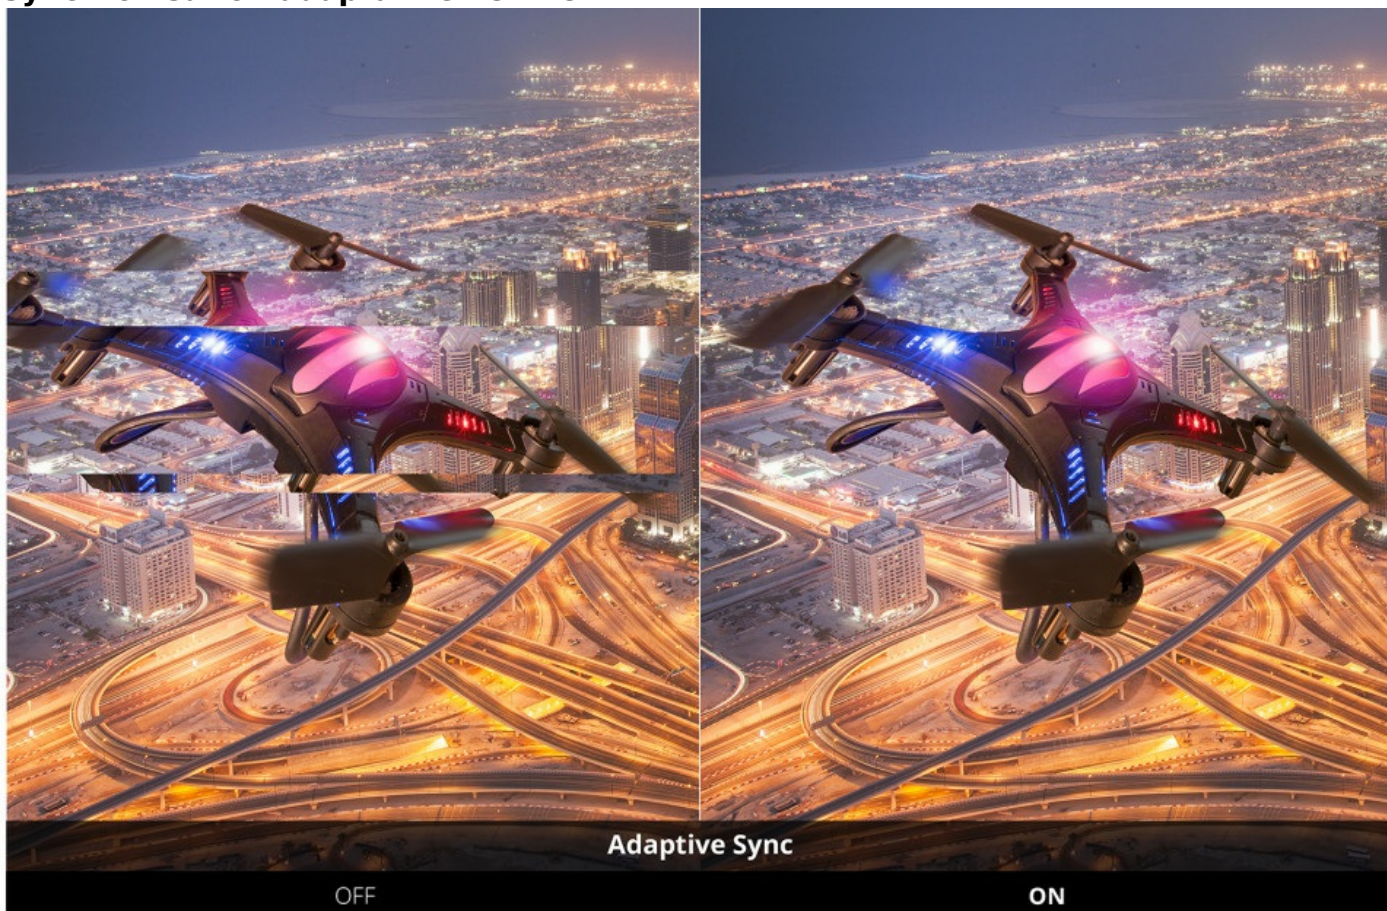

Pour répondre à différentes fréquences d'images provenant de vidéos ou de jeux, l'Adaptive Sync fournit une grande plage de fréquences de rafraîchissement variable de 48 à 75 Hertz pour éviter le déchirement de l'image.

Synchronisation adaptative 48 - 75Hz

Dimensions et ports d'E / S