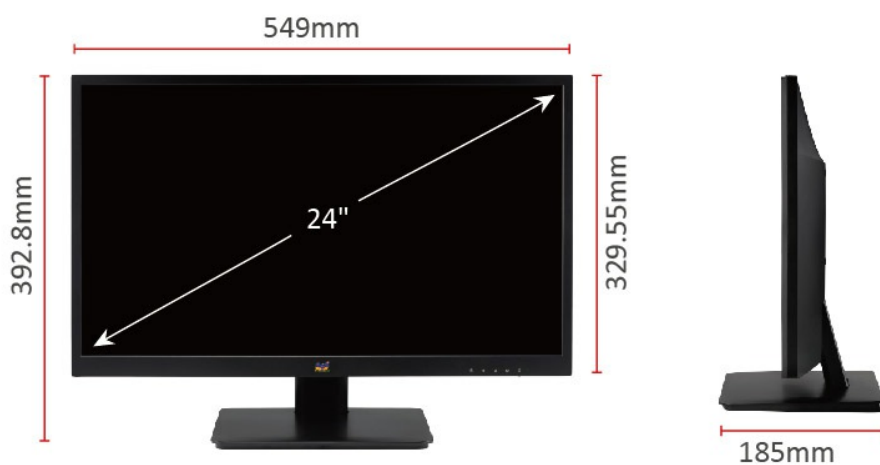

Fixation VESA 100 x 100 mm