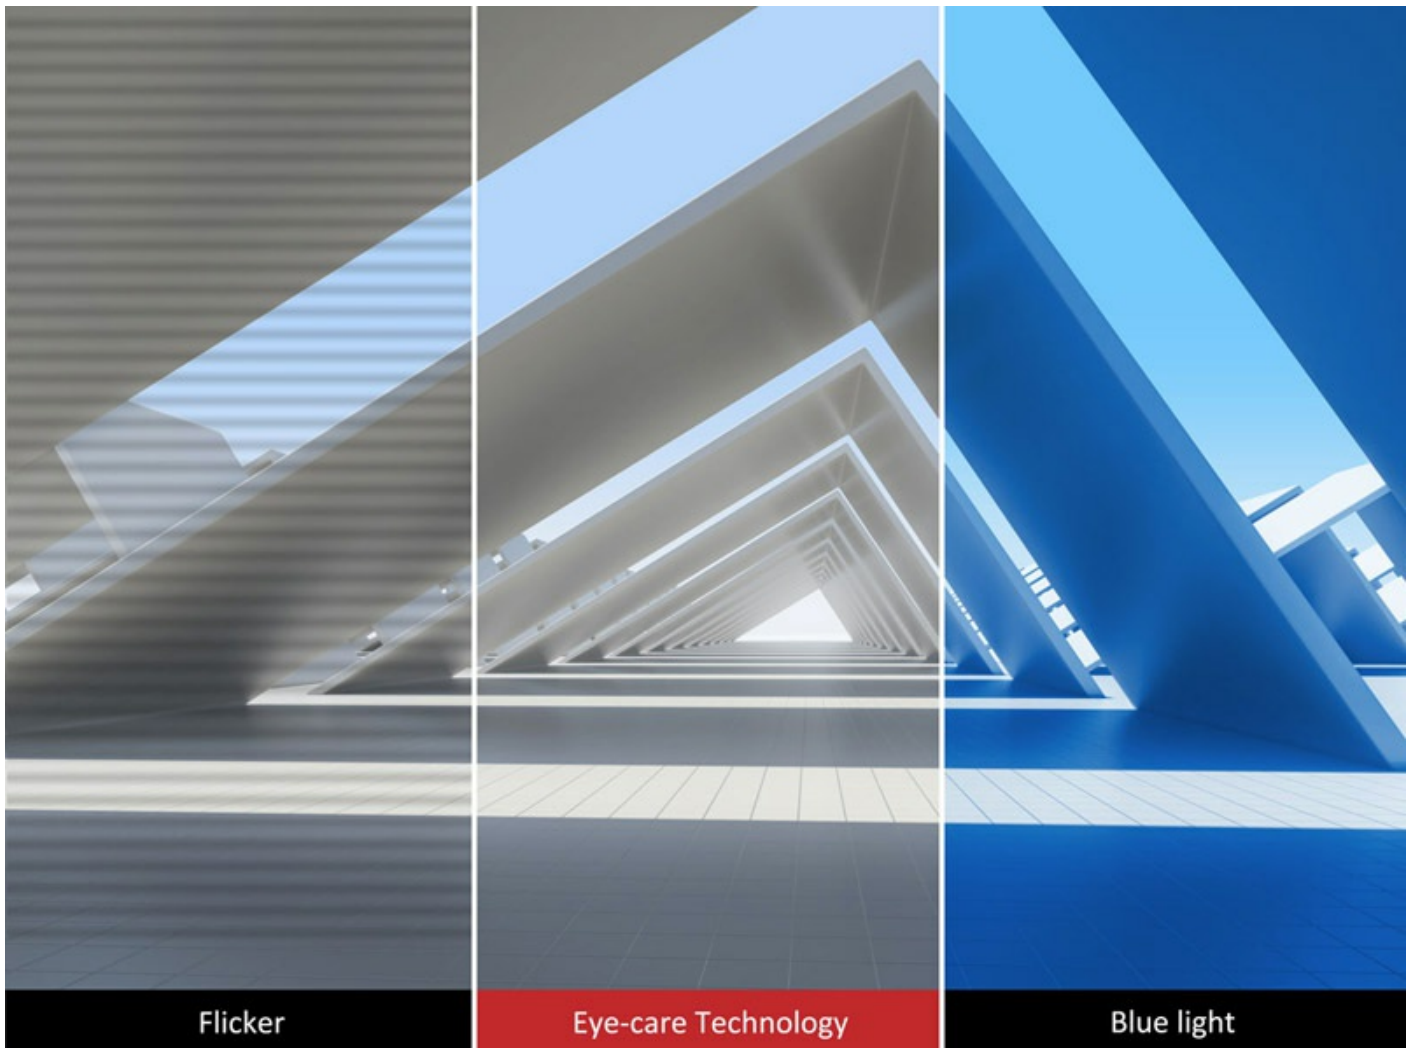

Sans scintillement et filtre de lumière bleue