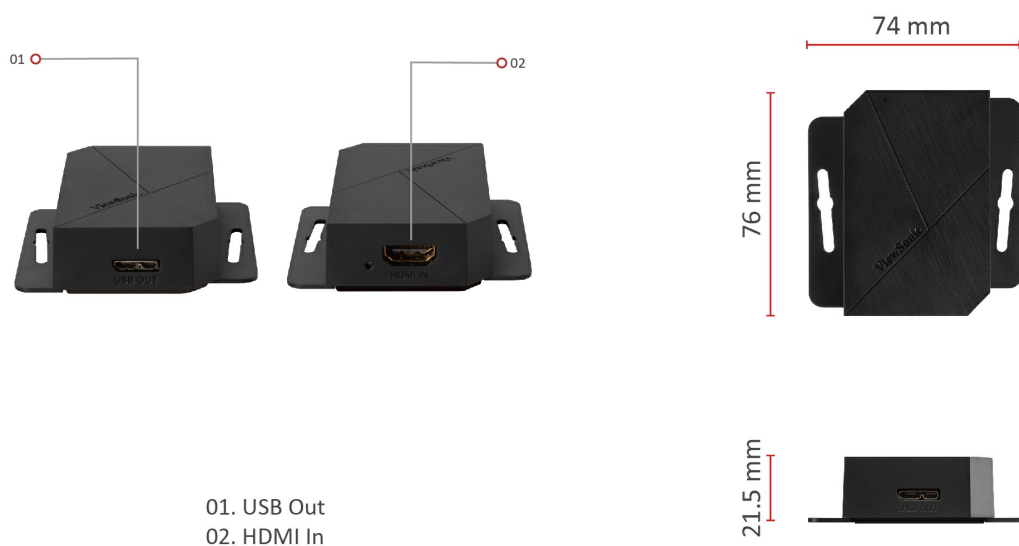

*Fonctionne avec la version canevas de myViewBoard pour Windows

Dimensions et Ports d'entrée/sortie

Caractéristiques Techniques

Pour en savoir plus, rendez-vous sur : **www.viewsoniceurope.com**

Tous droits réservés par Copyright ViewSonic Corporation. Tous autres noms de sociétés et marques sont propriété de leurs sociétés respectives. E&EO. Les caractéristiques techniques et prix susceptibles de modifications sans préavis. Les images peuvent être utilisées seulement à des fins d'illustration. Pour en savoir plus consulter nos dispositions légales.