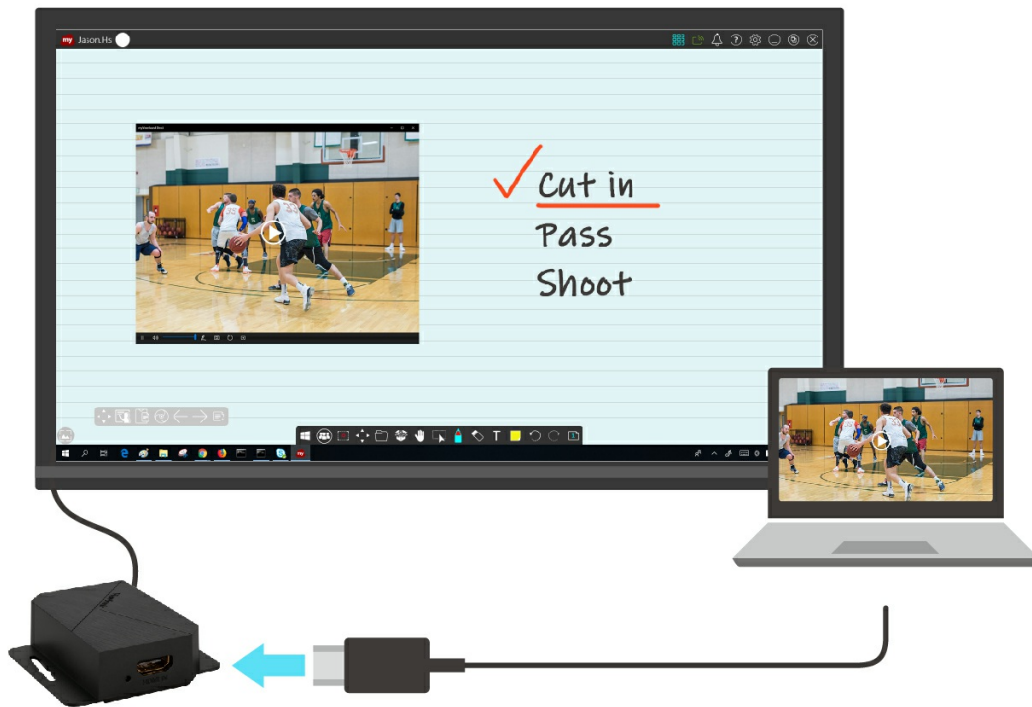

*Fonctionne avec la version canevas de myViewBoard pour Windows.

Présentation avec outils d'annotation et multimédia externe

Présentez n'importe quel contenu ou application en intégrant une source vidéo supplémentaire. Vous pouvez même garder la barre d'outils d'annotation en haut de l'écran pour une annotation facile.

*Un téléchargement gratuit de l'application myViewBoard Direct est nécessaire à partir du Store Microsoft.

*Fonctionne avec la version canevas de myViewBoard pour Windows