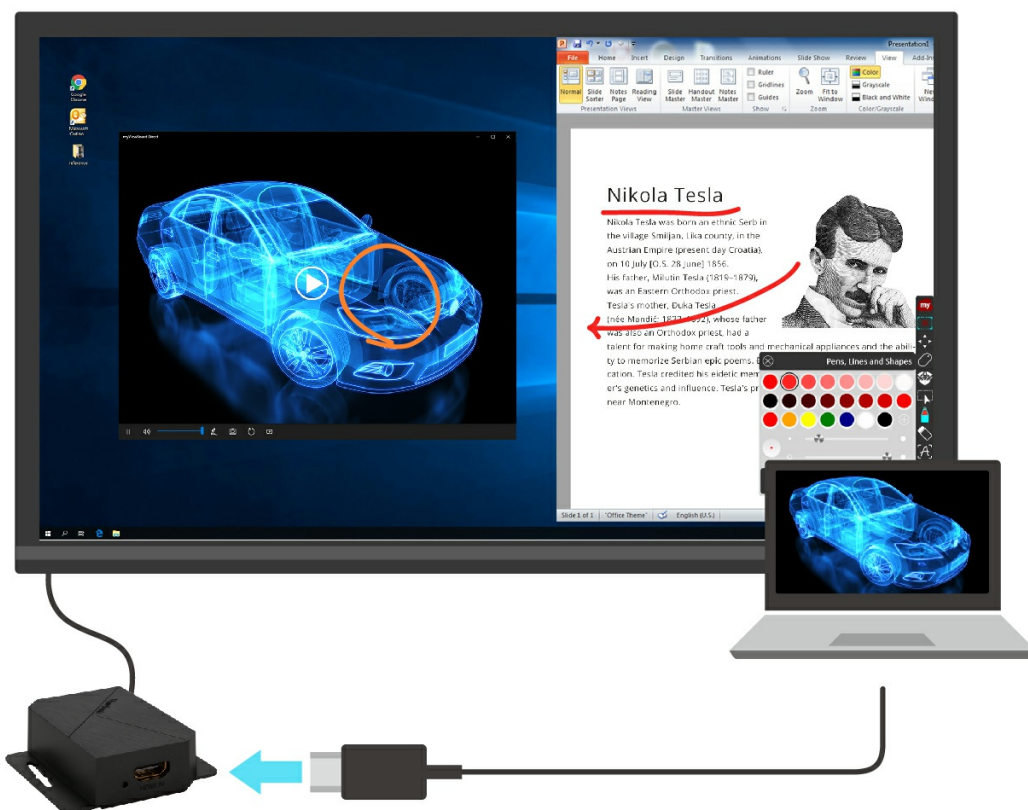

Dimensions et Ports d'entrée/sortie

Caractéristiques Techniques