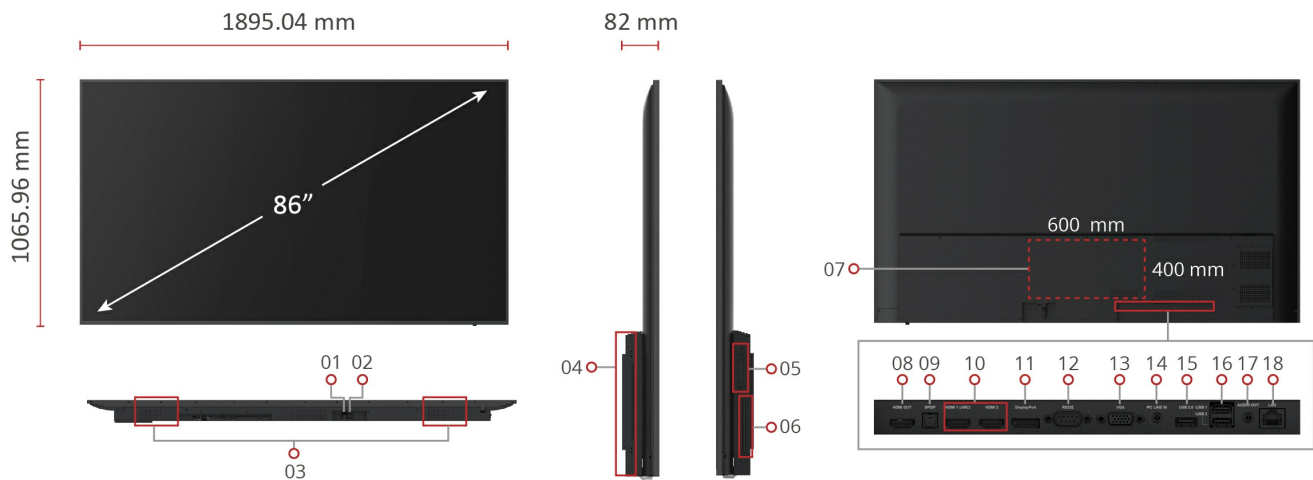

Enlace con recursos de Internet

Navegador Web

Visualización de imagen de calidad para una reunión moderna

4K
Alto brillo con un bisel delgado

Fácil gestión remota de IT

Configuración remota y gestión de contenidos

myViewBoard manager, SureMDM, Revel Digital y más

Dimensiones y puertos E / S

1. Entrada corriente alterna
2. Interruptor de encendido
3. Altavoces internos
4. Ranura OPS
5. Ranura WiFi
6. Controles del menú
7. VESA® Montaje en pared 400x200mm
8. HDMI salida
9. SPDIF
10. HDMI entrada x 2
11. DisplayPort
12. RS232
13. VGA

14. Audio entrada
15. USB 3.0 Tipo A (reproducción USB)
16. USB 2.0 Tipo A x 2 (reproducción USB)
17. Audio salida
18. LAN

Technical Specifications

Display	Tamaño del panel	86"
	Tipo / Tech	Módulo LCD TFT, tipo IPS con retroiluminación DLED.
	Área de visualización (mm)	1895.040 (H) × 1065.960 (V)(86" diagonal)
	Relación de aspecto	3840 x 2160
	Resolucion nativa	16:9
	Colores	1.07B colores
	Brillo	450 nits (típico)
	Relación de contraste	1200:1 Típico.
	Tiempo de respuesta	8ms
	Ángulos de visión	H = 178, V = 178typ.
	Blacklight - duración	30.000 horas (mín)
	Tratamiento de superficies	Anti-reflejo, dureza 3H, Haze 25%
	Bisel	Delgado
	Orientación	Panorámico
	Entradas	HDMI
RGB / VGA		x1
DisplayPort		x1
Audio		x1 (3.5mm)
RS232		x1
Ranura OPS		x1 (Intel OPS VPC12-WPO opcional)
Ranura WiFi		x1 (módulo WiFi LB-WIFI-001 opcional)
Salidas		HDMI
	Audio	x1 (3.5mm)
	SPDIF	x1 (Fibra)
LAN	RJ45	x1
USB	Tipo A	2.0 Tipo A: x 2 (USB reproducción), 3.0 Tipo A: x 1 (USB reproducción)
Altavoces	Altavoces	Máx. 16Wx2
COMPATIBILIDAD	RGB PC/HDMI PC	Hasta 1920x1080@60Hz. Consulte la tabla de tiempos
	HDMI	480i, 480p,720p,1080i,1080p, 4K2K@60Hz