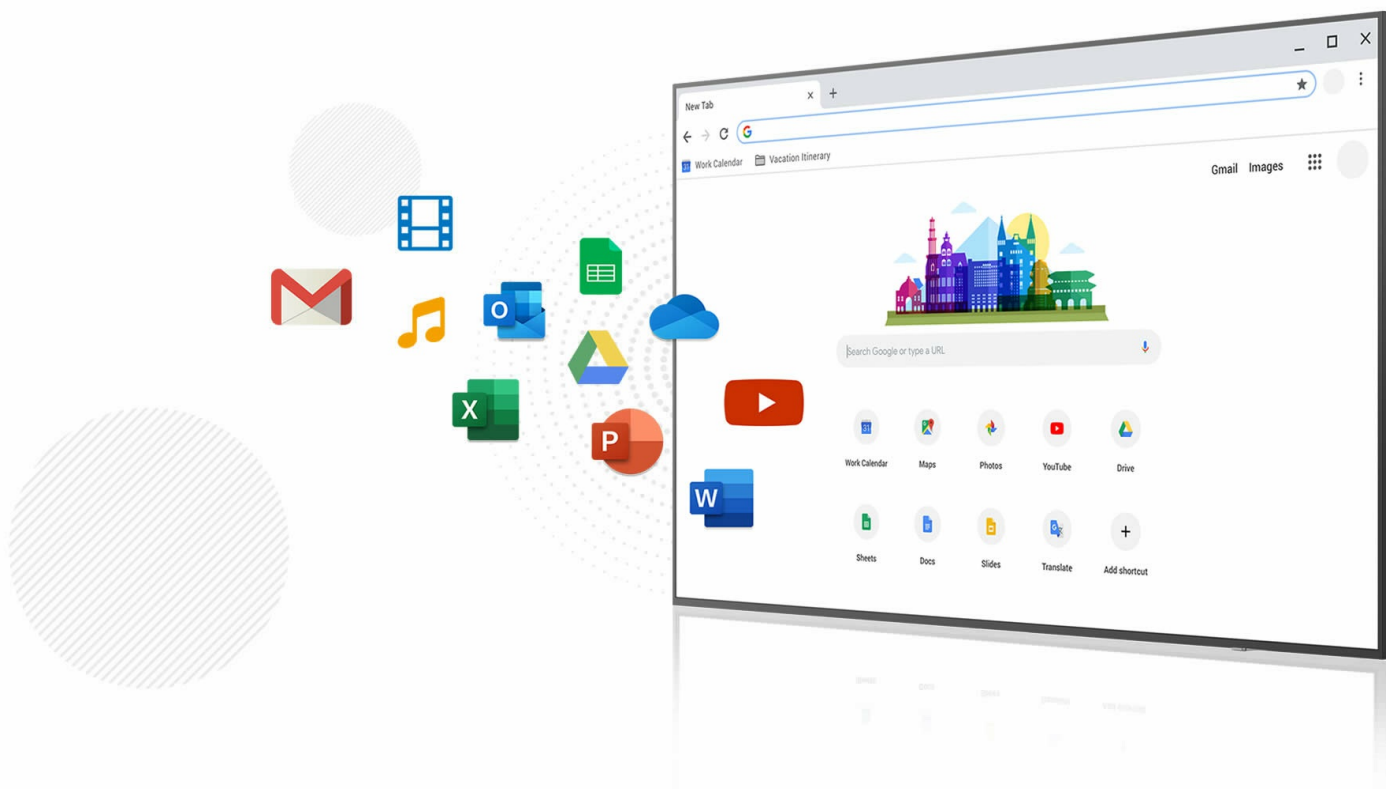

Pantalla de presentación inalámbrica de 86" 4K (WPD)

CDE8620

- Función Easy Cast
- Presentación inalámbrica en dispositivos y salas
- Unidad flash USB plug-and-play para fotos, música y video
- Multitarea con potente reproductor integrado y ranura para PC OPS
- Pantalla comercial 4K con bisel delgado

La ViewSonic® CDE8620 es una pantalla de presentación inalámbrica 4K de 86". El software* integrado para compartir pantalla, ViewBoard® Cast y Display, así como los dongles ViewBoard® Cast USB-C / HDMI (opcionales) permiten a múltiples usuarios, ya sea desde el mismo lugar o en línea, participar en conferencias y compartir contenido entre ellos simultáneamente, transformando el CDE8620 en un centro de contenido dinámico. Esta pantalla comercial confiable está equipada con un procesador de cuatro núcleos y memoria interna, lo que permite la reproducción multimedia constante desde el almacenamiento interno o desde una unidad flash USB. Admitiendo la configuración remota y los sistemas de gestión de contenido, el CDE8620 también es adecuado para diversas aplicaciones de señalización.

Interfaz amigable con entorno OS
Reproductor integrado WiFi y OPS con ranura para PC

*Módulo WiFi opcional LB-WIFI-001 y PC OPS VPC12-WPO

Reproductor multimedia integrado

Unidad flash USB plug-and-play para fotos, música y video

Enlace con recursos de Internet

Navegador Web

Visualización de imagen de calidad para una reunión moderna

4K
Alto brillo con un bisel delgado

Fácil gestión remota de IT

Configuración remota y gestión de contenidos