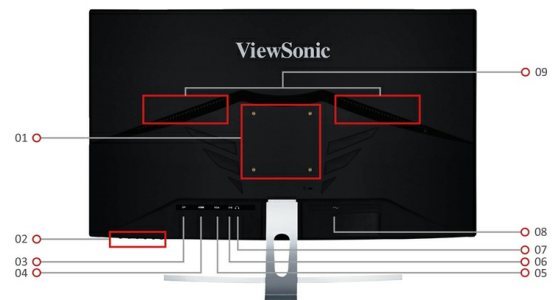

Modo Eco

Eco mode **ON**

Eco mode **OFF**

Compatibilidad VESA

Puede montar el monitor de la forma que más le convenga utilizando el diseño de montura de 100 mm x 100 mm compatible con la normativa VESA.

1. VESA Compatible (Wall Mount 100 x 100 mm)
2. Menu Control Panel
3. DisplayPort
4. HDMI
5. VGA
6. Audio in
7. Audio out
8. AC Power In
9. Internal Speakers

Technical Specifications

LCD PANEL	Tamaño del monitor	Tamaño de 32" (31,5" visualizables)
	Tecnología del panel	SuperClear® VA (Curvo 1800R), TFT LCD
	Resolución	Full HD 1920 x 1080
	Área de visualización	698,4mm (alt) x 392,85mm (anch)
	Relación de aspecto	16:9
	Brillo	250 cd/m2 (típica)
	Relación de contraste	3000:1 (típica)
	Relación de contraste dinámico	80.000.000:1
	Ángulo de visión	178 grados / 178 grados (típica)
	Tasa de refresco	60Hz
	Tiempo de respuesta	5 ms (GtG)
	Colores	16,7 millones de colores (profundidad de color de 8 bits)
	Gama de color	72 % de NTSC (normalmente)
	Superficie del panel	Del tipo antibrillo, bruma 25 %
	Distancia entre píxeles	0,364mm (horizontal) x 0,364mm (vertical)
INPUT SIGNAL	Frecuencia	HDMI:Fh = 24 ~ 83 KHz ; Fv = 50 ~ 75 Hz DisplayPort:Fh = 24 ~ 83 KHz ; Fv = 50 ~ 75 Hz VGA: Fh = 24 ~ 83 KHz ; Fv = 50 ~ 75 Hz
	Sincronización	HDMI:TMDS DisplayPort:PCI-E VGA: sincronización por separado
COMPATIBILITY	PC	Certificado para Windows 7, Windows 8, Windows 8.1, Windows 10
	Mac®	Probado en Power Mac
CONNECTOR	Digital	HDMI x 1 (v1.4 compatible) DisplayPort x 1 (v1.2 compatible)
	Analógico	VGA x 1
	Salida de audio	1 salida para auriculares (conector de 3,5 mm)
	Entrada de audio	1 entrada de audio (conector de 3,5 mm)
SPEAKERS		2 x 2 W
POWER	Potencia eléctrica	1 Conector de 3 patillas (CEE22)
	Voltaje	CA a 100-240 V (Universal); 50/60Hz
	Consumo	34 W
	Optimizar	30W
	Conservar	24W
ERGONOMICS		