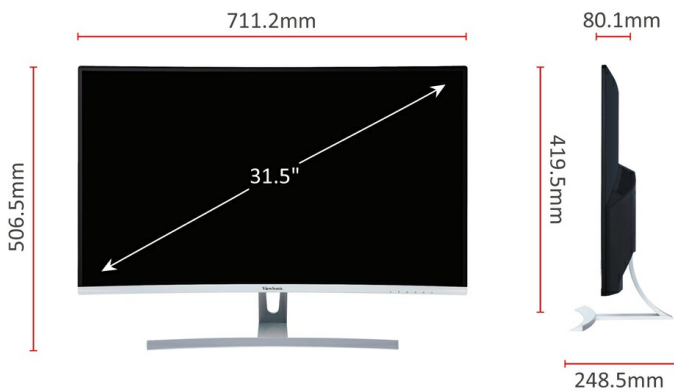

Modo Eco

Eco mode **ON**

Eco mode **OFF**

Compatibilidad VESA

Puede montar el monitor de la forma que más le convenga utilizando el diseño de montura de 100 mm x 100 mm compatible con la normativa VESA.

1. VESA Compatible (Wall Mount 100 x 100 mm)
2. Menu Control Panel
3. DisplayPort
4. HDMI
5. VGA
6. Audio in
7. Audio out
8. AC Power In
9. Internal Speakers

Technical Specifications

LCD PANEL	Tamaño del monitor	Tamaño de 32" (31,5" visualizables)
	Tecnología del panel	SuperClear® VA (Curvo 1800R), TFT LCD
	Resolución	Full HD 1920 x 1080
	Área de visualización	698,4mm (alt) x 392,85mm (anch)
	Relación de aspecto	16:9
	Brillo	250 cd/m2 (típica)
	Relación de contraste	3000:1 (típica)
	Relación de contraste dinámico	80.000.000:1
	Ángulo de visión	178 grados / 178 grados (típica)
	Tasa de refresco	60Hz
	Tiempo de respuesta	5 ms (GtG)
	Colores	16,7 millones de colores (profundidad de color de 8 bits)
	Gama de color	72 % de NTSC (normalmente)
	Superficie del panel	Del tipo antibrillo, bruma 25 %
	Distancia entre píxeles	0,364mm (horizontal) x 0,364mm (vertical)
INPUT SIGNAL	Frecuencia	HDMI:Fh = 24 ~ 83 KHz ; Fv = 50 ~ 75 Hz DisplayPort:Fh = 24 ~ 83 KHz ; Fv = 50 ~ 75 Hz VGA: Fh = 24 ~ 83 KHz ; Fv = 50 ~ 75 Hz
	Sincronización	HDMI:TMDS DisplayPort:PCI-E VGA: sincronización por separado
COMPATIBILITY	PC	Certificado para Windows 7, Windows 8, Windows 8.1, Windows 10
	Mac®	Probado en Power Mac
CONNECTOR	Digital	HDMI x 1 (v1.4 compatible) DisplayPort x 1 (v1.2 compatible)
	Analógico	VGA x 1
	Salida de audio	1 salida para auriculares (conector de 3,5 mm)
	Entrada de audio	1 entrada de audio (conector de 3,5 mm)
SPEAKERS		2 x 2 W
POWER	Potencia eléctrica	1 Conector de 3 patillas (CEE22)
	Voltaje	CA a 100-240 V (Universal); 50/60Hz
	Consumo	34 W
	Optimizar	30W
	Conservar	24W
ERGONOMICS		