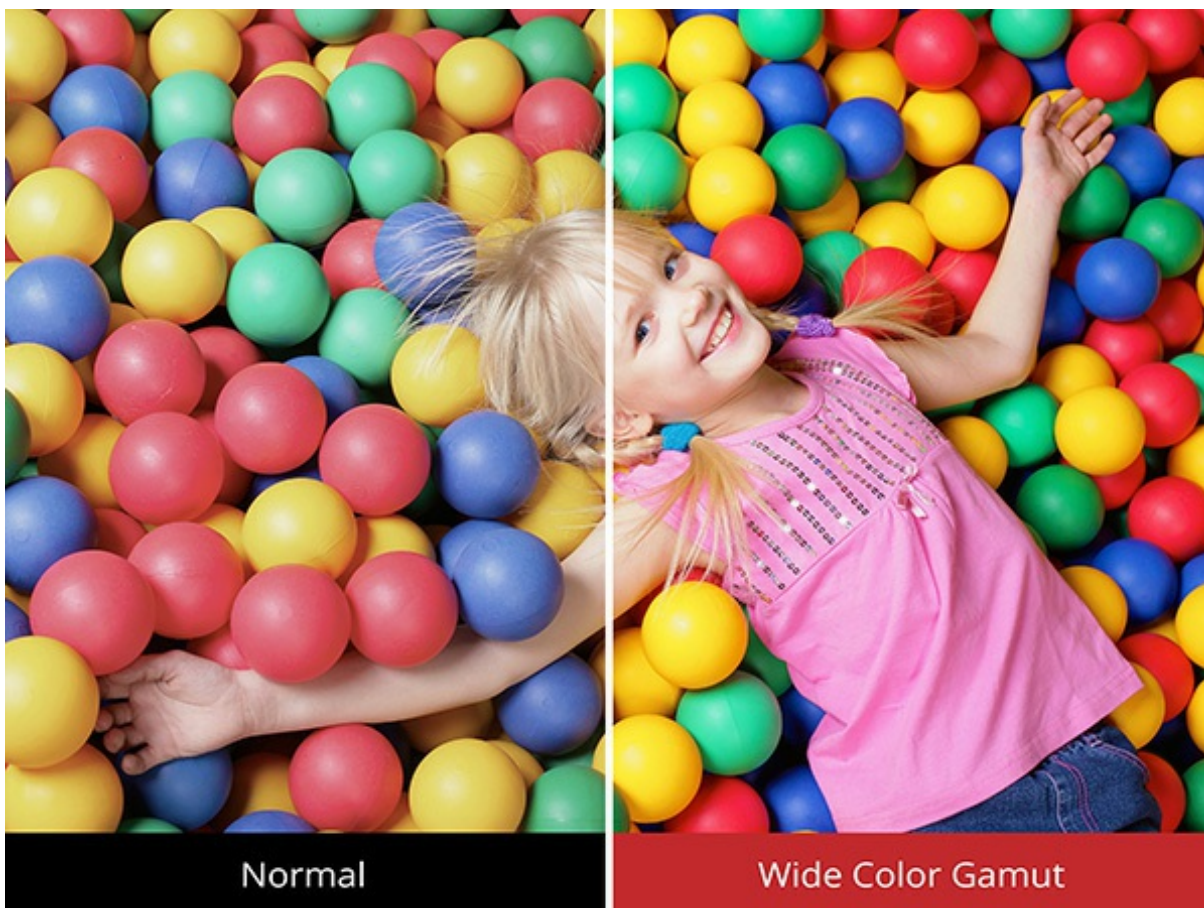

Monitor LCD de 27 " (27 "visibles) con resolución WQHD 2560 x 1440

VX2778-smhd

El ViewSonic® VX2778-SMHD es un monitor LCD WQHD de 27 "con una resolución de 2560x1440 y tecnología de panel SuperClear® IPS. Este monitor ofrece el mejor rendimiento de pantalla de su clase con ángulos de visión ultra amplios y altavoces duales. Combinado con un elegante diseño sin marco de borde a borde, ofrece una experiencia visual envolvente para entretenimiento en el hogar y aplicaciones multimedia. El diseño sin panel de este monitor lo hace perfecto para configuraciones de pantallas múltiples casi sin fisuras. Las entradas HDMI Display Port brindan opciones de conectividad flexibles tanto para entornos informáticos como de juegos, mientras que con una tecla de acceso directo pueden aumentar rápidamente el modo de juego precalibrado. Además, la tecnología Flicker-Free y Blue Light Filter ayudan a minimizar la fatiga ocular debido a períodos de visualización prolongados.

Disfruta más con WQHD 2560 x 1440

Abruce los detalles delicados y el contenido expansivo ya sea que esté en el trabajo o relajándose en casa.

SuperClear: Impresionante rendimiento en color y visión gran angular

Con la tecnología de panel SuperClear IPS, disfrute de colores precisos y vivos con niveles consistentes de brillo ya sea que esté mirando la pantalla desde arriba, abajo, la parte frontal o lateral.

Ver sin bordes

Un delgado bisel de 1,6 mm permite ver más sin esfuerzo mientras trabajas y juegas.

Colores más ricos e imágenes más nítidas

Excepcional cobertura de color sRGB 100% produce colores vivos y saturación pura