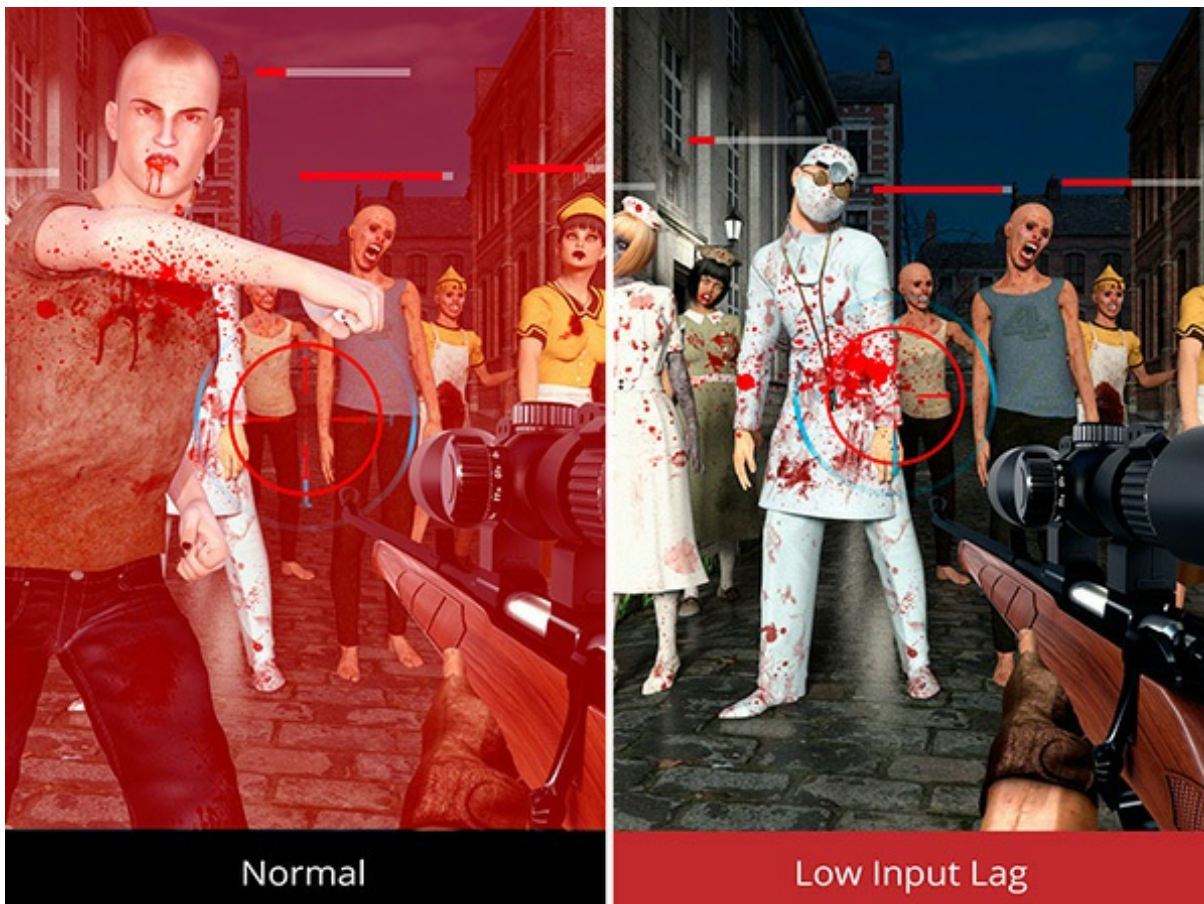

conectividad flexible

Las entradas HDMI, DisplayPort y Mini DisplayPort permiten que los usuarios se conecten a consolas de juegos, reproductores de Blu-ray, cámaras digitales, ordenadores portátiles y otros dispositivos de alta definición.

Mini DisplayPort

DisplayPort

HDMI

Modo de juego Hotkey y configuraciones personalizadas por el usuario

Una tecla de acceso rápido en modo Juego abre las configuraciones de FPS 1, FPS 2, RTS y MOBA precalibradas que ofrecen la mejor combinación de color y tecnología para escenarios de juego específicos. Además, las configuraciones personalizables de "GAMER" proporcionan preferencias de usuario individuales para juegos específicos.

Bajo lag de entrada

Cuando la acción en el campo de batalla se vuelve intensa, necesitas un monitor que pueda procesar cada comando desde el teclado, el mouse o el mando tan pronto como se produzcan. Con un reductor de proceso incorporado, este monitor hace precisamente eso, disminuyendo la demora entre todas las entradas y permitiéndole reaccionar en tiempo real contra cualquier adversario.