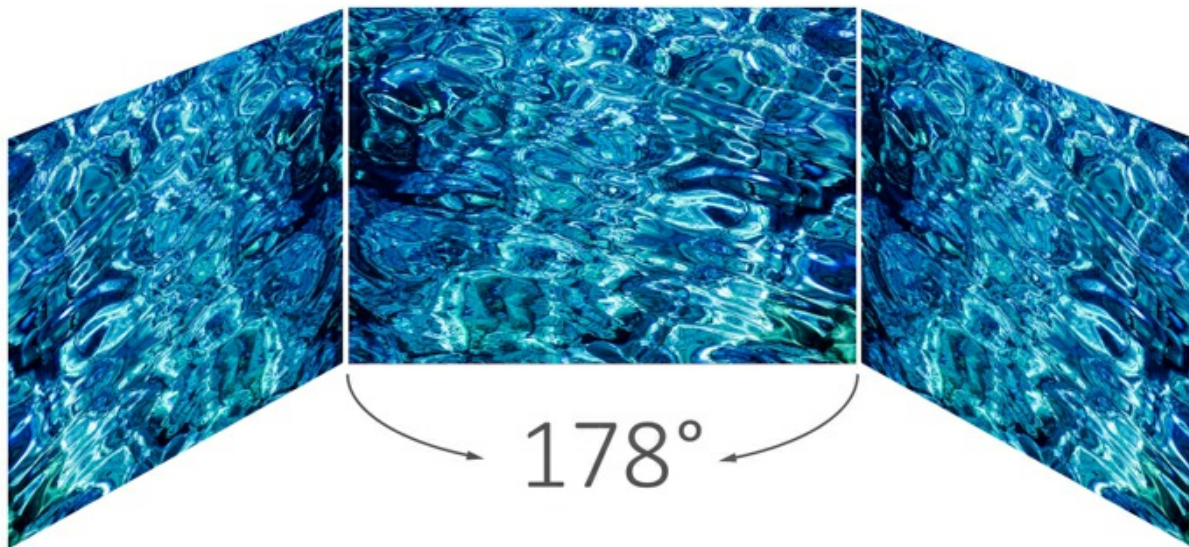

mirando la pantalla desde arriba, abajo, el frente o el costado.

178°/178°

Diseño sin marco para una visualización perfecta

Olvídese de los abultados marcos y viva una experiencia más elegante. El diseño sin marco del VA2456-mhd ofrece una estética limpia y diversas capacidades de configuración sencillas para distintos monitores.

Diseño sin marco