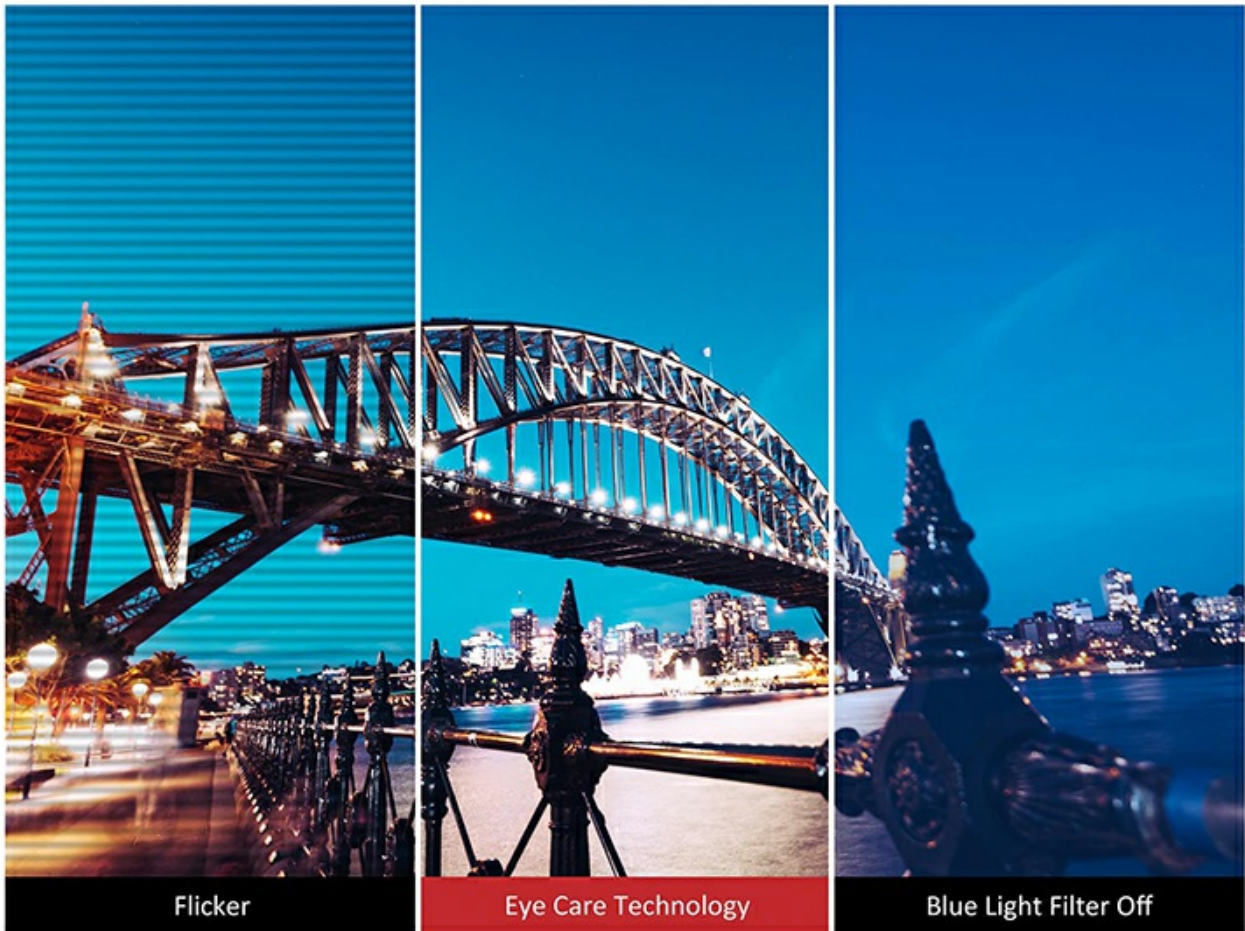

Las tecnologías Flicker-Free y Blue Light Filter cuida la vista porque ayudan a eliminar la fatiga visual como consecuencia de la exposición a la pantalla durante periodos prolongados.

Flicker Free & Blue Light Filter

Menor consumo de energía

La función de ahorro de energía de modo ecológico del VA2456-mhd cumple con la norma ENERGY STAR permite ahorrar energía gracias a su mayor eficacia, con un rendimiento extraordinario en la pantalla.

Modo ecológico