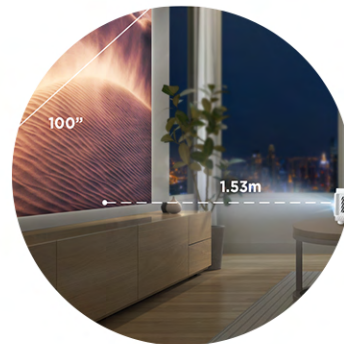

X2 Proyector Smart LED Full HD 1080p de Tiro Corto

SOUND BY
harman/kardon®

Conectividad: Wi-Fi, USB-C, Audio Bluetooth

Comparte al instante
conectividad Wi-Fi
5 GHz integrada

Imagen perfecta
ajuste 4 esquinas y
corrección trapezoidal H/V

Gran pantalla
imágenes de 100"
desde 1,53 m

@ViewsonicES

@ViewSonicIberia

@viewsonices

www.viewsonic.com

Especificaciones

Proyectores LED Alta Luminosidad

	X1	X2
SRP	€	€
Sistema de proyección	0.65" 1080p	0.65" 1080p
Resolución Nativa	1920 x 1080	1920 x 1080
Brillo	3.100 LED Lumens	3.100 LED Lumens
Contraste	3.000.000 : 1	3.000.000 : 1
Tipo de fuente de luz	LED	LED
Vida de la fuente de luz	30.000	30.000
Consumo de energía (normal)	218W	218W
Ratio de proyección	1.15-1.5	1.3 - 1.56
Keystone	H: +/-40° , V: +/-40	H: +/-40° , V: +/-40
4 Ajuste de las esquinas	Sí	Sí
Zoom Óptico	1.3X	1.3X
Ruido audible (Nor/Eco)	31/27 dB	31/27 dB
Entradas		
Entrada Wi-Fi	1 (5Gn)	1 (5Gn)
USB Tipo C	1 (5V/ 1A)	1 (5V/ 1A)
Entrada de audio (Bluetooth)	1 (BT4.2)	1 (BT4.2)
Entrada Audio (3.5mm)	1	1
HDMI	2	2
USB Tipo A	USB2.0 Reader x1	USB2.0 Reader x1
Salidas		
Salida Audio (3.5mm)	1	1
Salida Audio (Bluetooth)	1 (BT4.2)	1 (BT4.2)
Altavoz	6W Cube x2 (Full range x2)	6W Cube x2 (Full range x2)
USB Tipo A	USB2.0 - 5V/1A x1,	USB2.0 - 5V/1A x1,
Control		
RS232 (DB9 Macho)	1	1
USB Tipo A (Servicio)	1 (compartido con alimentación)	1 (compartido con alimentación)
Más info de Producto	 X1	 X2