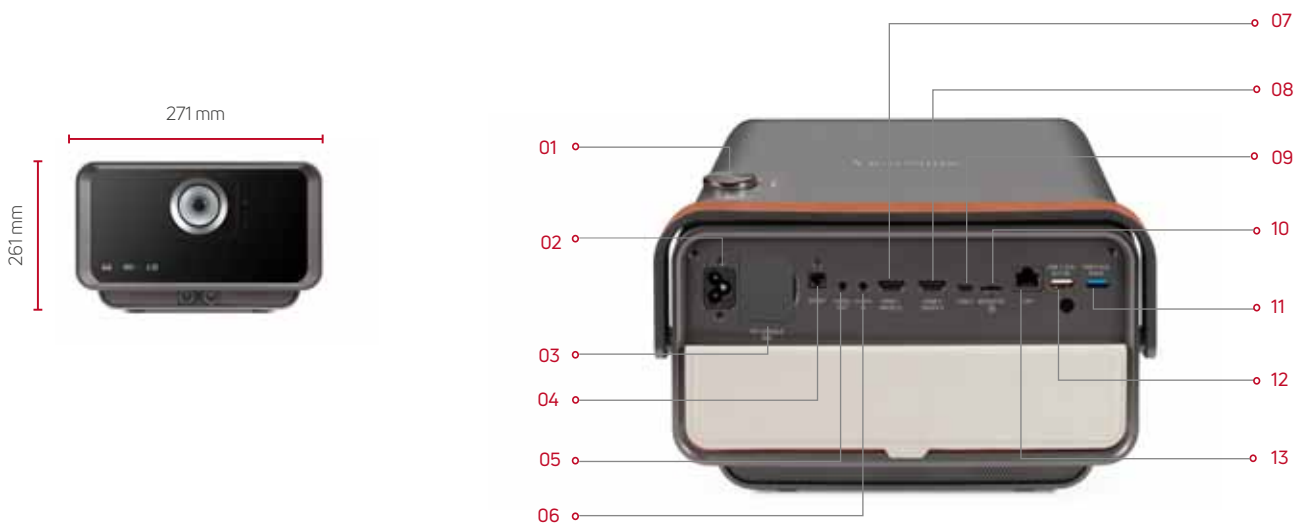

Technische Daten

PRODUKTSPEZIFIKATIONEN

Auflösung	3840 x 2160 (XPR)
Lichtquelle	LED
Helligkeit	2400 LED Lumen
Kontrast (dynamisch)	3.000.000 : 1
Lampenlebensdauer (Normal / Eco)	30.000
Projektionsverhältnis	0,8
Bildschirmgröße	30" - 200" / 76,2 - 508 cm
Projektionsoffset	100% ± 5%
Display-Farben	1,07 Mrd. Farben
Farbraum	125%Rec. 709
Trapez	+/- 40° (vertikal)
Betriebsgeräusche (Normal / Eco)	30 dB / 26 dB
Lautsprecher	2 x 8 Wat (Harman/Kardon)

ABMESSUNGEN (B x H x T)

Projektor	261 x 271 x 166mm
-----------	-------------------

LEISTUNG

Stromquelle	Wechselspannung 100 – 240 V,
Leistungsaufnahme (max.)	140 Watt
Leistungsaufnahme (standby)	<0,5 Watt

CE, GS, EAC, FC, CCC, ROHS

1. Power Button
2. Netzanschluss
3. WIFI Dongle

4. S-PDIF
5. Audio Ausgang
6. Audio Eingang

7. HDMI 1/C203
8. HDMI 2/C203
9. USB-C

10. Micro-SD-Kartenslot
11. USB-Reader
12. USB-Reader
13. LAN