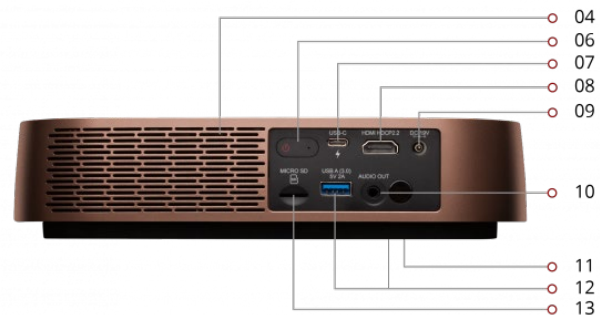

- **07** USB-C
- **08** HDMI 2.0
- **09** DC In

- **10** Audio Out
- **11** Micro USB
- **12** 2x USB 3.0
- **13** Micro SD