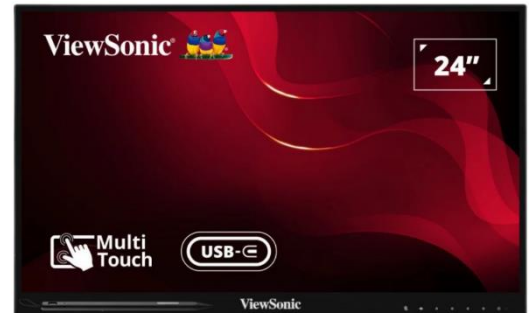

Active Matrix TFT
PANEL

MPP2.0 PCAP
TOUCH

250 cd/m²
HELLIGKEIT

1.920 x 1.080
AUFLÖSUNG

Produktbeschreibung

Erweitern Sie Ihren Arbeitsbereich mit dem ID2456, einem 24-Zoll-Full-HD-Touch-Monitor, der die Grenzen einer Maus durchbricht und Ihnen die Freiheit gibt, mit einem Stift in der Hand zu arbeiten. Der aktive MPP2.0-Stift in Kombination mit der PCAP-Technologie und der Handballenabweisung sorgt für punktgenaues Schreiben und Zeichnen, so dass Sie Ihre Präsentationen, die Zusammenarbeit und die Kommunikation optimieren können, indem Sie Ihre Ideen in digitaler Form festhalten und vermitteln. Das multifunktionale Display deckt einen sRGB-Farbraum von 120 % ab und bietet so ein beeindruckendes Seherlebnis, das durch fortschrittliche augenschonende Technologie und ergonomische Flexibilität unterstützt wird. Dank der problemlosen Konnektivität über USB-C und der Kompatibilität mit allen Geräten, die das Microsoft Pen Protocol unterstützen, bietet das ID2456 eine intuitive und praxisnahe Bereicherung für Ihren persönlichen Workflow.

Anschlüsse und Abmessungen

01. Menu Control	06. Earphone	10. USB-A
02. HDMI in	07. Audio in	11. USB-B
03. USB-C	08. VESA Compatible (Wall Mount 100 X 100 mm)	12. AC in
04. VGA	09. Internal Speakers	
05. HDMI out		

Technische Daten

PRODUKTSPEZIFIKATIONEN

Modell	ID2456 (VS18859)
Bilddiagonale	60,47 cm / 23,8 Zoll / 16:9
Panel	a-Si TFT-Active Matrix
Panel Oberfläche	Entspiegelt (10% Haze), Anti-Fingerabdruck-Beschichtet, gehärtet (6H)
Anzeigefläche (H/V)	527,4 x 296,46 mm
Native Auflösung	1920 x 1080@60Hz
Pixelabstand	0,2745 x 0,2745 mm
Helligkeit	250 cd/m ²
Kontrastverhältnis (nativ)	1000:1
Reaktionszeit	14ms (typ.)
Betrachtungswinkel (H/V)	178°/178°
Farben	16,7Mio
Farbräume	NTSC: 80% Coverage / 85% Size (Typ) sRGB: 100% Coverage / 120% Size (Typ) Adobe RGB: 81.5% Coverage / 90% Size (Typ) DCI_P3: 80% Coverage / 84% Size (Typ)