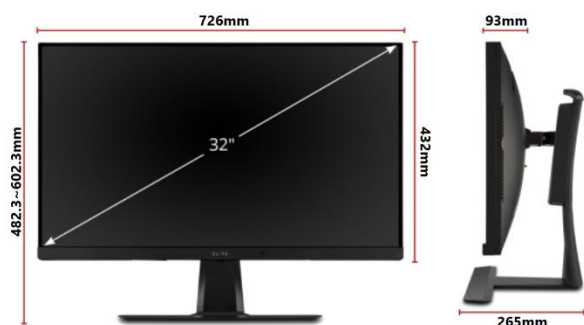

Hauptmerkmale

- **Großzügiges 32-Zoll-4K-Display**
- **Mini-LED-Technologie mit 1152 Zonen**
- **Schnelle 144Hz Bildwiederholrate**
- **3 ms (GTG) Reaktionszeit**
- **NVIDIA G-Sync Ultimate mit NVIDIA Reflex**
- **VESA DisplayHDR™ 1400**
- **100% sRGB, 98% Adobe RGB, 98% DCI-P3**

IPS
PANEL

1400 cd/m²
HELLIGKEIT

3 ms GtG
REAKTIONSZEIT

3.840 x 2.160
AUFLÖSUNG

2 x 5 Watt
LAUTSPRECHER

Produktbeschreibung

Erleben Sie mit dem ViewSonic® ELITE™ XG321UG Gaming-Monitor eine neue Stufe der visuellen Leistung und verbessern Sie Ihr Gameplay. Mit Mini-LED-Technologie, einem pixeldichten 4K-Ultra-HD-Bildschirm und VESA DisplayHDR™ 1400-Zertifizierung lässt Sie dieser 32-Zoll-Monitor in neue Spielwelten eintauchen. Dezimieren Sie Ihre Gegner und vernichten Sie die Konkurrenz mit NVIDIA Reflex, das für millisekundengenaue Präzision sorgt. Und mit einer schnellen Bildwiederholrate von 144 Hz und einer Reaktionszeit von 3 ms (GTG) sorgt dieser Monitor für ein extrem flüssiges Gameplay.

Anschlüsse und Abmessungen

1. VESA 100x100mm
2. Lautsprecher

3. Audio Out
4. Kopfhörer Halter

5. 3x USB-A
6. USB-B

7. DisplayPort
8. 3x HDMI

Technische Daten

PRODUKTSPEZIFIKATIONEN

Modell	XG321UG (VS18555)
Bilddiagonale	81,28 cm / 32 Zoll / 16:9
Panel	IPS
Panel Oberfläche	Entspiegelt (25% Haze), Gehärtet (3H)
Anzeigefläche (H/V)	709 x 399 mm
Native Auflösung	3840 x 2560 @ 144Hz
Pixelabstand	0,185mm x 0,185mm
Reaktionszeit	3ms GtG
Helligkeit	400 cd/m ² / bis zu 1400 cd/m ² mit HDR
Kontrastverhältnis (nativ)	1.000:1
Kontrastverhältnis (dyn.)	120Mio.:1
Betrachtungswinkel (H/V)	178/178 (CR>10)
Farben	1,07Mrd. @120Hz, 16,7Mio. @144Hz
Farbtiefe	10 bit true @120Hz, 8 bit true @144Hz
Farbräume	100% sRGB, 98% Adobe RGB, 98% DCI-P3