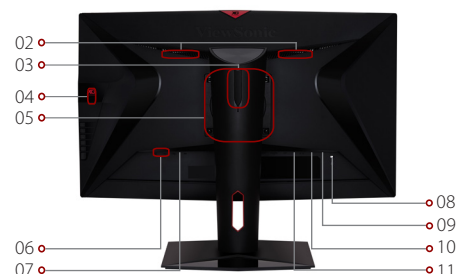

EINGÄNGE

HDMI (1.4 / 2.0)	1 / 1
DisplayPort (1.2)	1
USB Typ A (2.0 / 3.0)	2 / 2

AUSGÄNGE

USB Typ B (3.0)	1
Audio	1

LAUTSPRECHER

Lautsprecher	2x 2 Watt

FEATURES

AMD FreeSync™-Technologie, Low Input Lag, Schwarzstabilisierung, Gaming-Modi (FPS 1, FPS 2, RTS, ColorX und MOBA), ViewScale;	
Eye-Care-Technologie	Blaulichtfilter, Flicker-Free-Technologie;
Eco-Mode	Ja

ERGONOMIE

Höhenverstellbarkeit	100 mm
Neigungswinkel	15 bis -5 Grad

Rotation auf Hochformat	90 Grad
Drehbarkeit	350 Grad

WANDHALTERUNG

VESA®	100 x 100 mm

ABMESSUNGEN (B x H x T)

Monitor mit Fuß	624 x 532 x 250 mm
Monitor ohne Fuß	624 x 384 x 79 mm
Verpackung	741 x 481 x 306 mm

GEWICHT

Monitor mit Fuß	7 kg
Monitor ohne Fuß	3 kg
Verpackung	10 kg

LEISTUNG

Spannung	Wechselspannung 100–240 V, 50/60 Hz
Energieeffizienzklasse	C
Verbrauch (typisch)	48 Watt
Verbrauch (jährlich)	73 kWh
Verbrauch (eco)	30 Watt
Verbrauch (standby)	<0,5 Watt
Verbrauch (off)	<0,5 Watt

NORMEN

Normen	ISO13406-2, CE, RoHS, REACH, FCC, CU, EuP

GARANTIE

2 Jahre Pick Up, Repair, Return	

LIEFERUMFANG

Netzkabel (1,5 m)	1
DisplayPort-Kabel	1
USB-Kabel	1
Schnellstartanleitung (QSG)	1

1. Kontrollsteuerung	4. 2x USB-Eingang Typ A	7. USB-Ausgang Typ B	10. HDMI-Eingang
2. Integrierte Lautsprecher	5. VESA®-Halterung 100 x 100 mm	8. Kensington Lock	11. DisplayPort-Eingang
3. Kopfhörerhalterung	6. 2x USB-Eingang Typ A	9. Audio-Ausgang