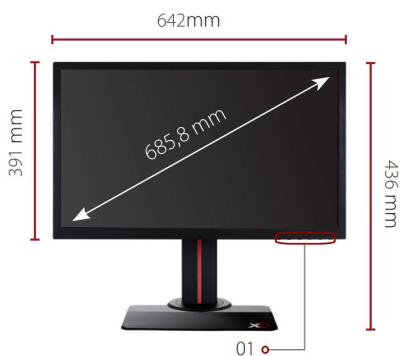

Hauptmerkmale

Bildschirmdiagonale	68,58 cm / 27 Zoll / 16:9
Auflösung	1.920 x 1.080 @ 144Hz
Panel / Einblickwinkel	TN / 170°/160°
Konnektivität	DisplayPort, HDMI, USB
Besonderheit	AMD Free-Sync Low Input Lag Schwarzstabilisierung

Ansichten und Abmessungen

1. Kontrollsteuerung
2. Kopfhörerhalterung
3. VESA®-Halterung 100 x 100 mm

4. Integrierte Lautsprecher
5. Netzkabel-Anschluss
6. 4x USB-Eingang Typ A

7. Kabelmanagement-Ring
8. DisplayPort-Eingang
9. 2x HDMI-Eingang

10. Audio-Ausgang
11. USB-Ausgang Typ B

Technische Daten

PRODUKTSPEZIFIKATIONEN

Modell	XG2702
Bilddiagonale	68,58 cm / 27 Zoll / 16:9
Panel	TN
Panel Oberfläche	Matt (Non glare)
Anzeigefläche (H/V)	598 x 336 mm
Native Auflösung	1920 x 1080 @ 144Hz
Reaktionszeit	1ms
Helligkeit	400 cd/m ²
Kontrastverhältnis (nativ)	1000:1
Kontrastverhältnis (dyn.)	120M:1
Betrachtungswinkel (H/V)	170/160 (CR>10)
Betrachtungswinkel (H/V)	178/170 (CR>5)
Farben	16.7M
Special Features	FreeSync, 144Hz, low input lag