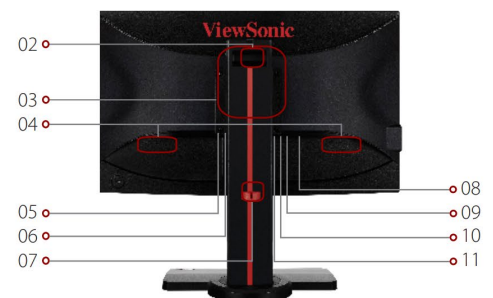

Hauptmerkmale

Bildschirmdiagonale	68,58 cm / 27 Zoll / 16:9
Auflösung	1.920 x 1.080 @ 144Hz
Panel / Einblickwinkel	TN / 170°/160°
Konnektivität	DisplayPort, HDMI, USB
Besonderheit	AMD Free-Sync Low Input Lag Schwarzstabilisierung

Ansichten und Abmessungen

1. Kontrollsteuerung
2. Kopfhörerhalterung
3. VESA®-Halterung 100 x 100 mm

4. Integrierte Lautsprecher
5. Netzkabel-Anschluss
6. 4x USB-Eingang Typ A

7. Kabelmanagement-Ring
8. DisplayPort-Eingang
9. 2x HDMI-Eingang

10. Audio-Ausgang
11. USB-Ausgang Typ B

Technische Daten

PRODUKTSPEZIFIKATIONEN

Modell	XG2702
Bilddiagonale	68,58 cm / 27 Zoll / 16:9
Panel	TN
Panel Oberfläche	Matt (Non glare)
Anzeigefläche (H/V)	598 x 336 mm
Native Auflösung	1920 x 1080 @ 144Hz
Reaktionszeit	1ms
Helligkeit	400 cd/m ²
Kontrastverhältnis (nativ)	1000:1
Kontrastverhältnis (dyn.)	120M:1
Betrachtungswinkel (H/V)	170/160 (CR>10)
Betrachtungswinkel (H/V)	178/170 (CR>5)
Farben	16.7M
Special Features	FreeSync, 144Hz, low input lag

ERGONOMIE

Neigen (°)	-5/+15
Drehen (°)	90
Rotieren (Pivot)	0-90
Höhenverstellbarkeit	0-120 mm
VESA Wandmontage (mm)	100 x 100
Kensington Security Lock	Ja
Gehäusefarbe	Schwarz
Farbe der Frontblende	Schwarz