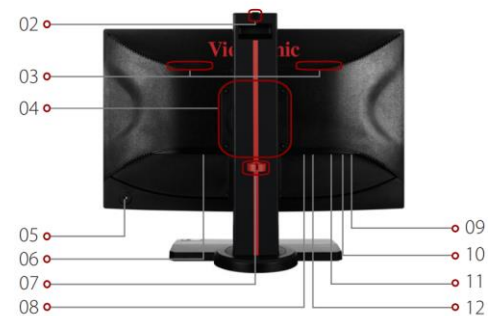

Hauptmerkmale

Bildschirmdiagonale	62,23 cm / 24,5 Zoll / 16:9
Auflösung	1.920 x 1.080 @ 240Hz
Panel / Einblickwinkel	TN / 170°/160°
Konnektivität	DisplayPort, HDMI, USB
Besonderheit	AMD Free-Sync Low Input Lag Schwarzstabilisierung

Ansichten und Abmessungen

1. Kontrollsteuerung
2. Kopfhörerhalterung
3. Integrierte Lautsprecher

4. VESA®-Halterung 100 x 100 mm
5. Kensington Lock
6. Netzkabel-Anschluss

7. Kabelmanagement-Ring
8. 2x HDMI-Eingang
9. Audio-Ausgang

10. USB-Ausgang Typ B
11. 2x USB-Eingang Typ A
12. DisplayPort-Eingang

Technische Daten

PRODUKTSPEZIFIKATIONEN

Modell	XG2530
Bilddiagonale	62,23 cm / 24,5 Zoll / 16:9
Panel	TN
Panel Oberfläche	Matt (Non glare)
Anzeigefläche (H/V)	544 x 303 mm
Native Auflösung	1920 x 1080 @ 240Hz
Reaktionszeit	1ms
Helligkeit	400 cd/m ²
Kontrastverhältnis (nativ)	1000:1
Kontrastverhältnis (dyn.)	120M:1
Betrachtungswinkel (H/V)	170/160 (CR>10)
Farben	16.7M
Special Features	240Hz, high brightness, 1ms, FreeSync, Low input lag