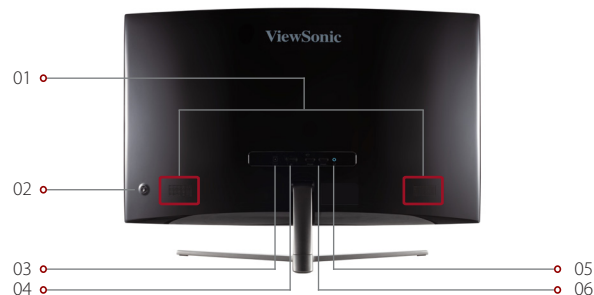

Technische Daten

PRODUKT SPEZIFIKATIONEN

Typ	SuperClear® VA
Bildschirmdiagonale	31,5" / 80,01 cm
Anzeigebereich	698 (B) x 393 mm (H)
Auflösung	1.920 x 1.080 / Full HD
Seitenverhältnis	16 : 9
Helligkeit	250 cd/m ²
Kontrastverhältnis (nativ)	3.000 : 1
Kontrastverhältnis (dynamisch)	80 M : 1
Einblickwinkel	178 / 178 Grad
Reaktionszeit	1 ms
Farben	16,7 Mio
Panel Oberfläche	Non Glare
EINGÄNGE	
HDMI 1.4	2
DisplayPort 1.2	1
AUSGÄNGE	
Kopfhörer	1
Lautsprecher	2x 2,5 Watt
FEATURES	
Eye-Care-Technologie	Flicker-Free-Technologie, Blaulichtfilter
Eco-Mode	Ja
ERGONOMIE	
Neigungswinkel	10 bis -5 Grad

GARANTIE

2 Jahre Pick Up, Repair, Return

LIEFERUMFANG

Netzkabel 1,5 M	1
DisplayPort-Kabel	1
Schnellstartanleitung	1

1. Integrierte Lautsprecher
2. Kontrollmenü

3. Netzwerk-Anschluss
4. DisplayPort-Eingang

5. 2x HDMI-Eingang
6. Kopfhörer-Ausgang