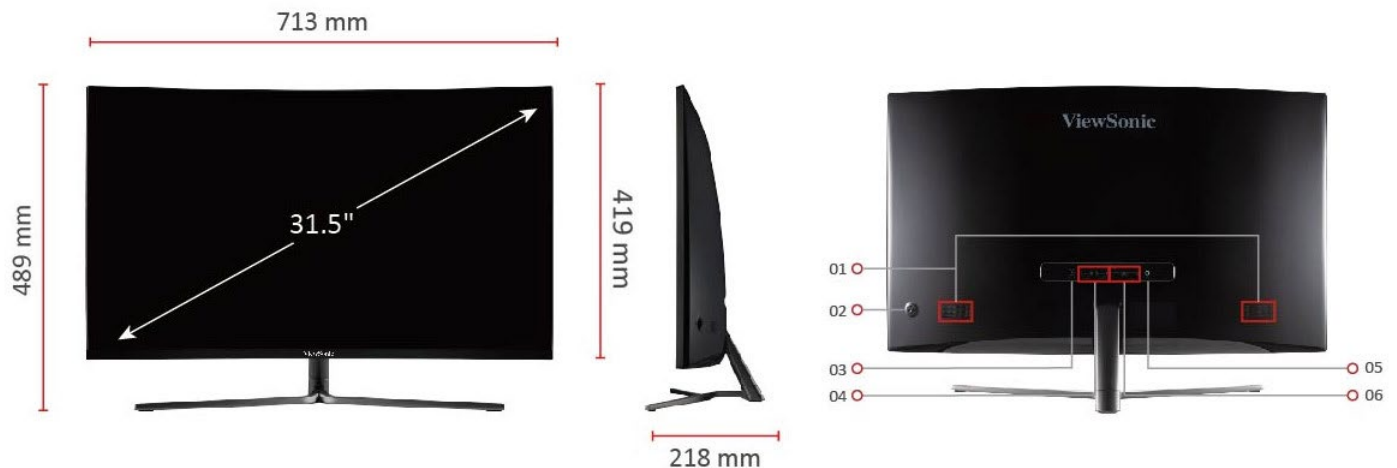

Hauptmerkmale

Bildschirmdiagonale	80,01 cm / 31,5 Zoll / 16:9
Auflösung	2560 x 1440 @ 144Hz
Panel / Einblickwinkel	SuperClear® VA / 178°/178°
Konnektivität	2x DisplayPort, 2x HDMI
Besonderheit	1800R Curved 1MS MPRT, Feesync Flimmerfrei-Technologie Blaulichfilter

Produktbeschreibung

Der 1800R Curved ViewSonic VX3258-2KPC-MHD bietet mit seiner WQHD Auflösung ein beeindruckendes Bild mit atemberaubenden Details. Durch 88% NTSC-Farbraumabdeckung liefert der Monitor lebendige Farben und eine ausgewogene Bildqualität. Die Reaktionszeit von 1 ms und Low Input Lag gewährleisten eine beispiellose Bildschirmqualität und -geschwindigkeit. Die AMD FreeSync™ Technologie liefert ein flüssiges Spielerlebnis ohne Bildstottern und Ruckler. Die exklusiven ViewMode™ Presets von ViewSonic bieten eine optimierte Bildschirmleistung für verschiedene Home Entertainment-Anwendungen wie das Ansehen von Filmen, das Bearbeiten oder das Abspielen von Videospielen. Zwei HDMI- und zwei DisplayPort-Eingänge bieten flexible Anschlussmöglichkeiten für den allgemeinen Gebrauch und die Unterhaltung.

Abmessungen und Anschlüsse

Abmessungen (inkl. Standfuß) 713 x 489 x 218 mm

Abmessungen (ohne Standfuß) 713 x 419 x 79 mm

01 Lautsprecher
02 Bedienelemente

03 Stromversorgung
04 HDMI x2

05 Kopfhörer
06 DisplayPort x2

Technische Daten

PRODUKTSPEZIFIKATIONEN

Modell	VX3258-2KPC-MHD
Bild diagonale	80,01 cm / 31,5 Zoll / 16:9
Panel	SuperClear® VA
Panel Oberfläche	Entspiegelt (Non glare)
Curved	1800R
Anzeige fläche (H/V)	698 x 392 mm
Native Auflösung	2560 x 1440 @ 144Hz
Reaktionszeit	1ms MPRT
Helligkeit	300 cd/m ²
Kontrastverhältnis (nativ)	3000:1
Kontrastverhältnis (dyn.)	80M:1
Betrachtungswinkel (H/V)	178/178
Pixel Pitch	0,0908(H) x 0,2724(V) mm
Farben	16,7Mio.