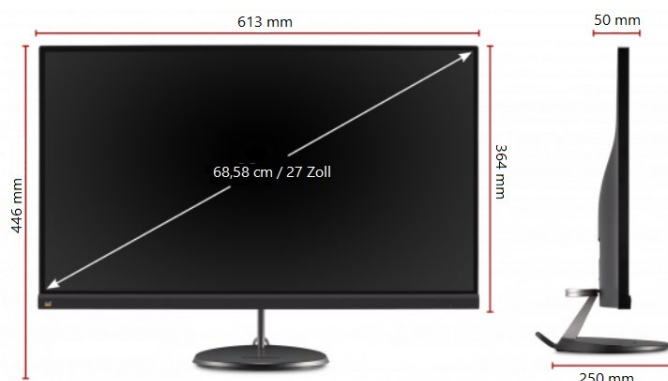

Abmessungen und Anschlüsse

1. VESA Bohrungen 100 x 100 mm
2. DC In
3. Bedienelemente

4. HDMI 1.4
5. Drehgelenk
6. Kabelmanagement

7. USB-C (3.2)
8. Audio In/Out
9. DisplayPort
10. Kensington Lock Slot