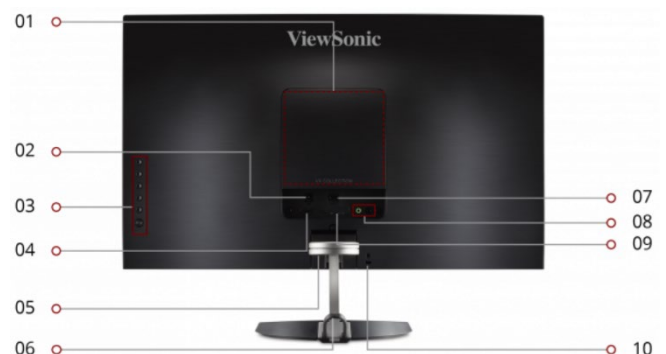

Abmessungen und Anschlüsse

1. VESA Bohrungen 100 x 100 mm
2. DC In
3. Bedienelemente

4. HDMI 1.4
5. Drehgelenk
6. Kabelmanagement

7. USB-C (3.2)
8. Audio In/Out
9. DisplayPort
10. Kensington Lock Slot