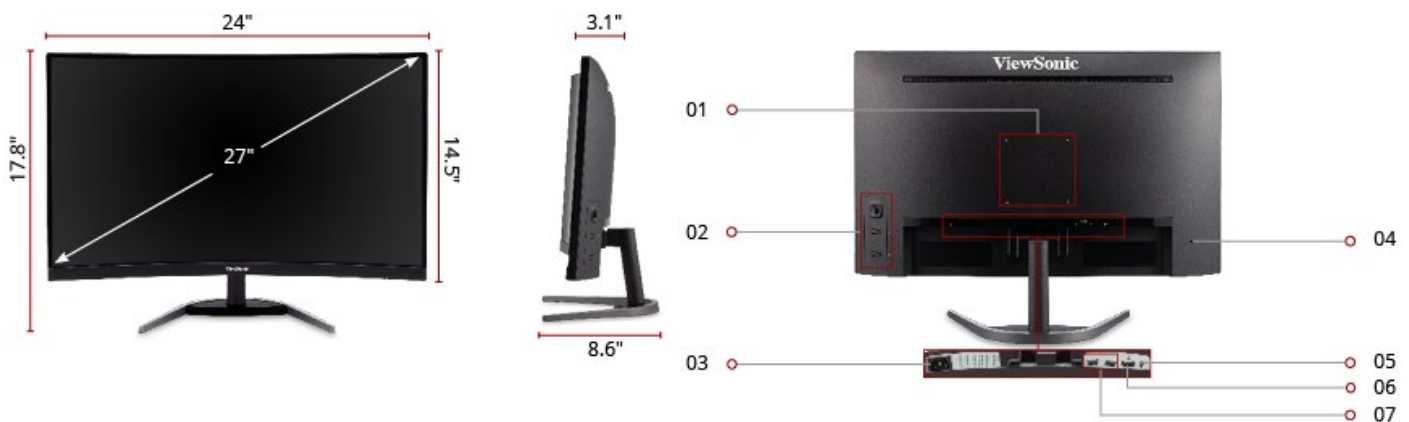

Hauptmerkmale

Bildschirmdiagonale	68,58 cm / 27 Zoll / 16:9
Auflösung	1920 x 1080 @ 165Hz
Panel / Einblickwinkel	SuperClear® VA / 178°/178°
Konnektivität	1x DisplayPort, 2x HDMI
Besonderheit	1500R Curved 1MS MPRT, FreeSync Premium Flimmerfrei-Technologie Blaulichtfilter

Produktbeschreibung

Der ViewSonic® VX2768-PC-MHD-Monitor bietet mit seinem gekrümmten 1500R-Bildschirm und der Full HD-Auflösung von 1080p ein beeindruckendes Seherlebnis bei der Arbeit oder beim Spielen. Mit Funktionen wie einer hohen Bildwiederholfrequenz von 165 Hz, einer Reaktionszeit von 1 ms (MPRT) und der AMD FreeSync Premium-Technologie eliminiert dieser Monitor praktisch Tearing und Stottern für ein flüssiges Spielerlebnis. Der VX2768-PC-MHD ist außerdem mit den exklusiven ViewMode™-Voreinstellungen von ViewSonic ausgestattet, die eine optimierte Bildschirmleistung für verschiedene Home-Entertainment-Anwendungen wie das Ansehen von Filmen, das Bearbeiten von Dateien oder das Spielen von Videospiele bieten. Zwei HDMI (v1.4)-Eingänge und ein DisplayPort (v1.2)-Eingang bieten flexible Anschlussmöglichkeiten sowohl für den allgemeinen Gebrauch als auch für die Unterhaltung.

Abmessungen und Anschlüsse

01 VESA Befestigung 100 x 100mm
02 Bedienelemente

03 AC In
04 Kensington Slot

05 3,5mm Audio Out
06 DisplayPort

7. HDMI x2

Technische Daten

PRODUKTSPEZIFIKATIONEN

Modell	VX2768-PC-MHD
Bilddiagonale	68,58 cm / 27 Zoll / 16:9
Panel	SuperClear® VA
Panel Oberfläche	Entspiegelt
Curved	1500R
Anzeigefläche (H/V)	598 x 336 mm
Native Auflösung	1920 x 1080 @ 165Hz
Reaktionszeit	1ms MPRT
Helligkeit	250 cd/m ²
Kontrastverhältnis (nativ)	3.000:1
Kontrastverhältnis (dyn.)	80Mio.:1
Betrachtungswinkel (H/V)	178/178 (CR>10)
Pixelabstand	0,311 x 0,311 mm
Farben	16,7Mio.
Special Features	FreeSync, Premium, 3 Seiten Rahmenloses Design