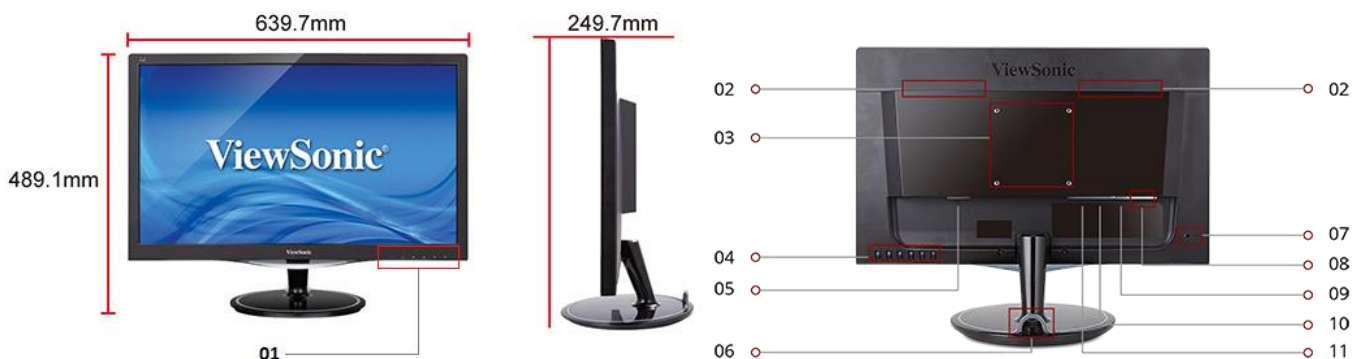

Abmessungen und Anschlüsse

01 Bedienfeld
02 Lautsprecher
03 VESA Montagemöglichkeit

04 Bedienelemente
05 Netzanschluss
06 Kabelhalter

07 Kensington Slot
08 Audio In
09 VGA

10 HDMI