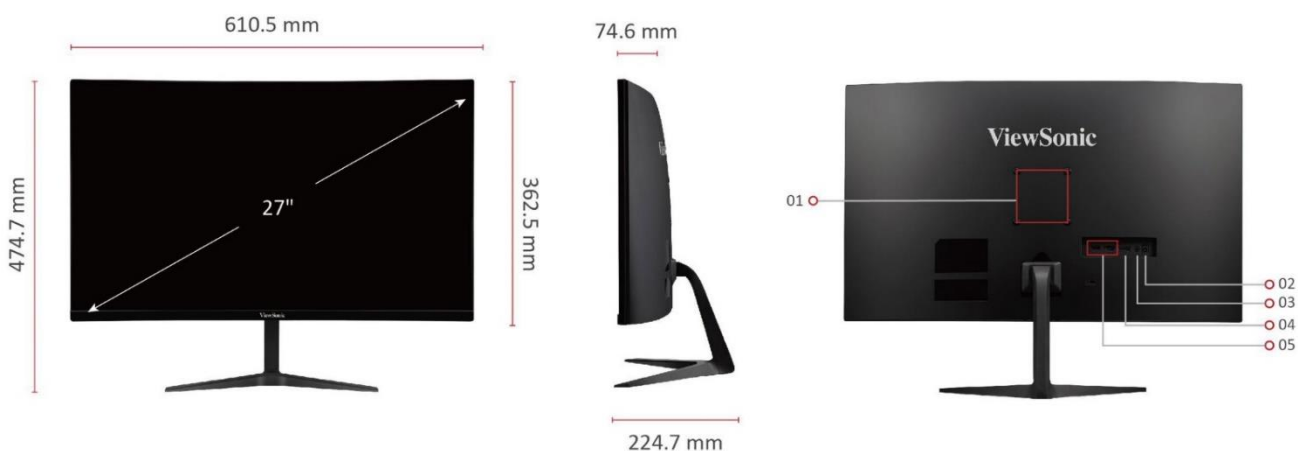

1500R

CURVED

SuperClear® VA

PANEL250 cd/m²**HELLIGKEIT**

1 ms MPRT

REAKTIONZEIT

1.920 x 1.080

AUFLÖSUNG

2 x 2 Watt

LAUTSPRECHER

Produktbeschreibung

Get ready for Gameplay auf dem 27" Full HD-Display des VX2719-PC-MHD. Erweitern Sie Ihr Erlebnis mit der 1500R-Krümmung, die Ihr Gameplay in den Fokus rückt. Das extrem reaktionsschnelle 240Hz-Display bietet Bildwiederholraten auf Profi-Niveau, damit Sie der anderen Seite immer einen Schritt voraus sind und reibungsloses Gaming genießen können, egal wie intensiv die Action wird. Ein klares Design mit einem 3-seitigen randlosen Display und schlanken Abmessungen schaffen ein Produkt, das alles bietet, was Sie brauchen. Adaptive™ Sync eliminiert praktisch Tearing und Stottern für ein flüssiges Spielerlebnis. Und die MPRT-Reaktionszeit von 1 ms ermöglicht es Ihnen, im Spiel mit absoluter Präzision zu reagieren. Der VX2719-PC-MHD ist außerdem mit den exklusiven ViewMode™-Voreinstellungen von ViewSonic ausgestattet, die eine optimierte Bildschirmleistung für eine Vielzahl von Anforderungen bieten, wie z. B. Gaming, Bearbeitung oder das Ansehen von Filmen. Darüber hinaus bieten ein DisplayPort- und ein HDMI-Eingang flexible Anschlussmöglichkeiten für Gaming und Unterhaltung.

Abmessungen und Anschlüsse

01 VESA 100x100mm

02 2x HDMI

03 DisplayPort

04 Audio Out

05 DC In

Technische Daten

PRODUKTSPEZIFIKATIONEN

Modell	VX2719-PC-MHD
Bilddiagonale	68,58 cm / 27 Zoll / 16:9
Panel	SuperClear® VA
Panel Oberfläche	Matt (Non glare)
Curved	1500R
Anzeigefläche (H/V)	598 x 336 mm
Native Auflösung	1920 x 1080 @ 240Hz
Reaktionszeit	1ms MPRT
Helligkeit	250 cd/m ²
Kontrastverhältnis (nativ)	4000:1
Kontrastverhältnis (dyn.)	80Mio.:1
Betrachtungswinkel (H/V)	178/178 (CR>10)
Farben	16,7Mio
Pixelabstand	0,311mm x 0,311mm
Special Features	240Hz, Adaptive Sync