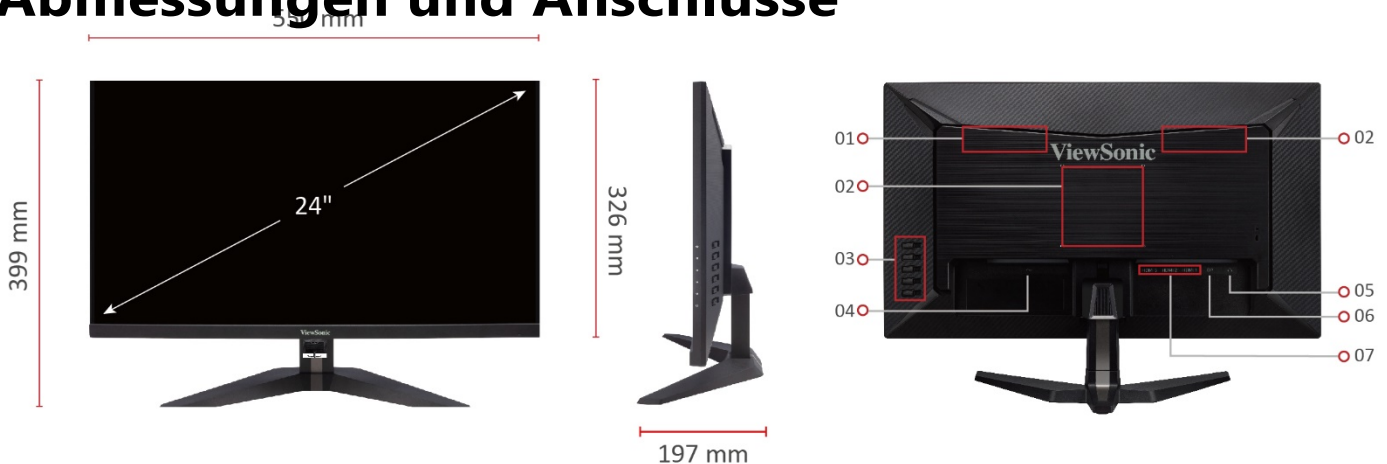

Hauptmerkmale

Bildschirmdiagonale	59,94 cm / 23,6 Zoll / 16:9
Auflösung	1920 x 1080 @ 144Hz
Panel / Einblickwinkel	TN / 178°/170°
Konnektivität	1x DisplayPort, 2x HDMI
Besonderheit	1MS, FreeSync Flimmerfrei-Technologie Blaulichtfiter

TN

PANEL300 cd/m²**HELLIGKEIT**

1 ms

REAKTIONSZEIT

1.920 x 1.080

AUFLÖSUNG

2 x 2 Watt

LAUTSPRECHER

*Dieser Monitor ist GeForce Driver G-Sync Enable-Ready [siehe Haftungsausschluss]

Abmessungen und Anschlüsse

01 Lautsprecher

02 VESA 100x100mm

03 Bedienelemente

04 AC In

05 Kopfhörer (3,5mm)

06 DisplayPort

7. 3x HDMI

PRODUKTSPEZIFIKATIONEN

Modell	VX2458-P-MHD
Bilddiagonale	59,94 cm / 23,6 Zoll / 16:9
Panel	TN
Panel Oberfläche	Entspiegelt
Anzeigefläche (H/V)	521 x 293mm
Native Auflösung	1920 x 1080 @ 144Hz
Reaktionszeit	1ms
Helligkeit	300 cd/m ²
Kontrastverhältnis (nativ)	1000:1
Kontrastverhältnis (dyn.)	80Mio.:1
Betrachtungswinkel (H/V)	170/160 (CR>10)
Betrachtungswinkel (H/V)	178/170 (CR>5)
Farben	16,7Mio