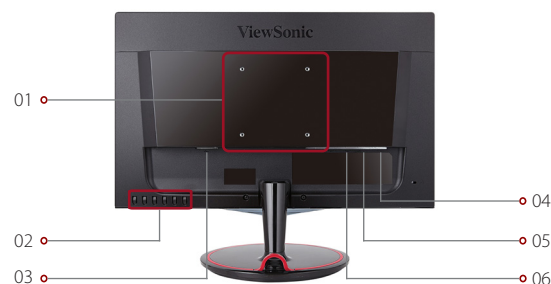

Technische Daten

PRODUKT SPEZIFIKATIONEN

Typ	TN
Bildschirmdiagonale	23,6" / 59,94 cm
Anzeigebereich	521 (B) x 293 mm (H)
Auflösung	1.920 x 1.080 / Full HD
Seitenverhältnis	16 : 9
Helligkeit	300 cd/m²
Kontrastverhältnis (nativ)	1.000 : 1
Kontrastverhältnis (dynamisch)	80 M : 1
Einblickwinkel	170 / 160 Grad
Reaktionszeit	1 ms
Farben	16,7 Mio

EINGÄNGE

HDMI 1.4	2
Display Port	1

AUSGÄNGE

Kopfhörer	1
Lautsprecher	2x 2 Watt

FEATURES

Eye-Care-Technologie	Flicker-Free-Technologie, Blaulichtfilter
Eco-Mode	Ja

ERGONOMIE

Neigungswinkel	23 bis -5 Grad

WANDHALTERUNG

VESA®-Wandhalterung	100 x 100 mm

ABMESSUNGEN (B x H x T)

Monitor mit Standfuß	559 x 422 x 230 mm
Monitor ohne Standfuß	559 x 353 x 46 mm
Verpackung	619 x 495 x 125 mm

GEWICHT

Monitor mit Standfuß	4,1 kg
Monitor ohne Standfuß	3,6 kg
Verpackung	5,6 kg

LEISTUNG

Spannung	Wechselspannung 100–240 V
Verbrauch (typisch)	40 Watt
Verbrauch (optimiert)	28 Watt
Verbrauch (eco)	22 Watt
Verbrauch (standby)	<0,5 Watt
Verbrauch (off)	<0,5 Watt
Energieeffizienzklasse	F [22kWh / 1000h]

GARANTIE

2 Jahre Pick Up, Repair, Return

LIEFERUMFANG

Netzkabel 1,5 M	1
HDMI-Kabel	1
Schnellstartanleitung	1

1. VESA®-Wandhalterung 100 x 100 mm
2. Kontrollmenü

3. Netzwerk-Anschluss
4. HDMI-Eingang

5. DisplayPort-Eingang
6. Kopfhörer-Anschluss