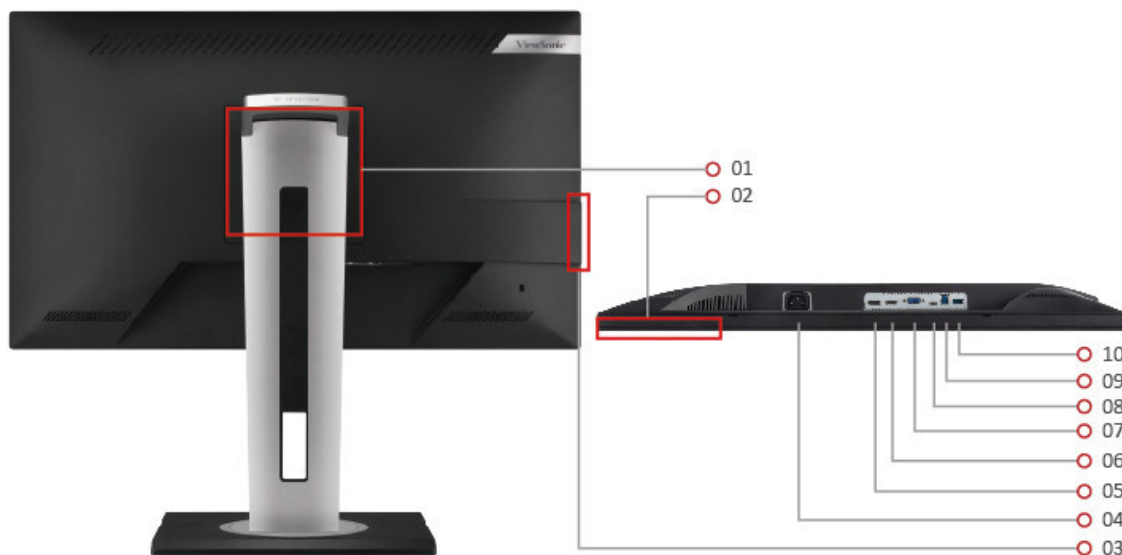

Produktabmessungen und Anschlüsse

1. VESA Compatible (Wall Mount 100 x 100 mm)

2. Menu Control Panel

3. USB 3.1 down stream x 2

4. AC In

5. DisplayPort

6. HDMI

7. VGA

8. USB Type C

9. USB 3.1 up stream

10. USB 3.1 down stream