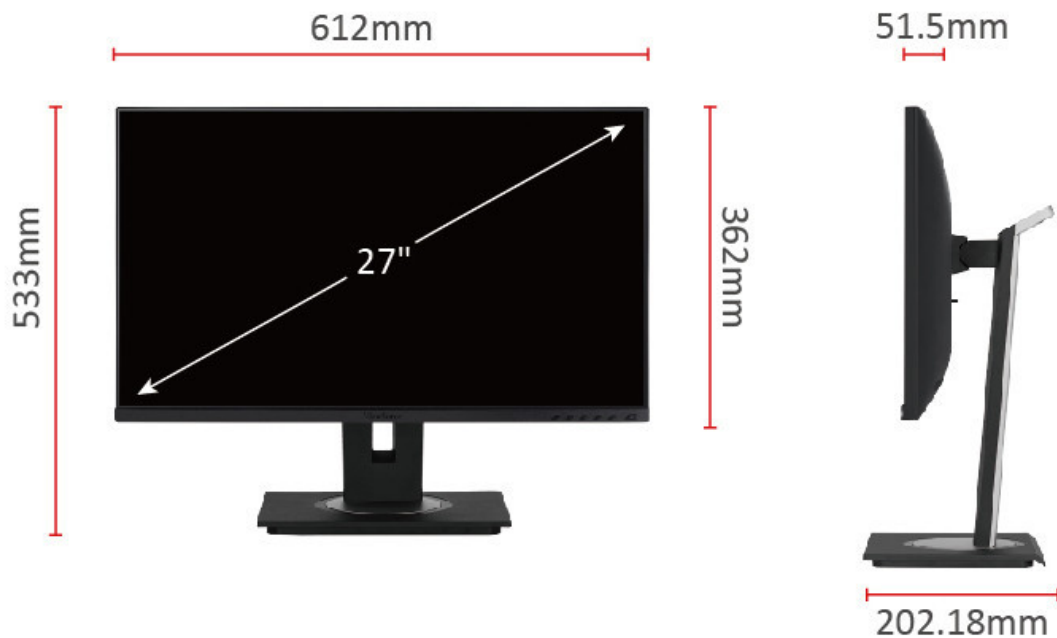

Produktabmessungen und Anschlüsse

1. VESA Compatible (Wall Mount 100 x 100 mm)

2. Menu Control Panel

3. USB 3.1 down stream x 2

4. AC In

5. DisplayPort

6. HDMI

7. VGA

8. USB Type C

9. USB 3.1 up stream

10. USB 3.1 down stream