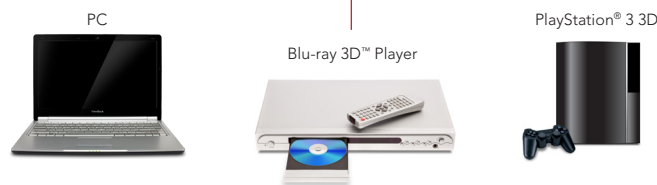

3D-Anschlussmöglichkeiten